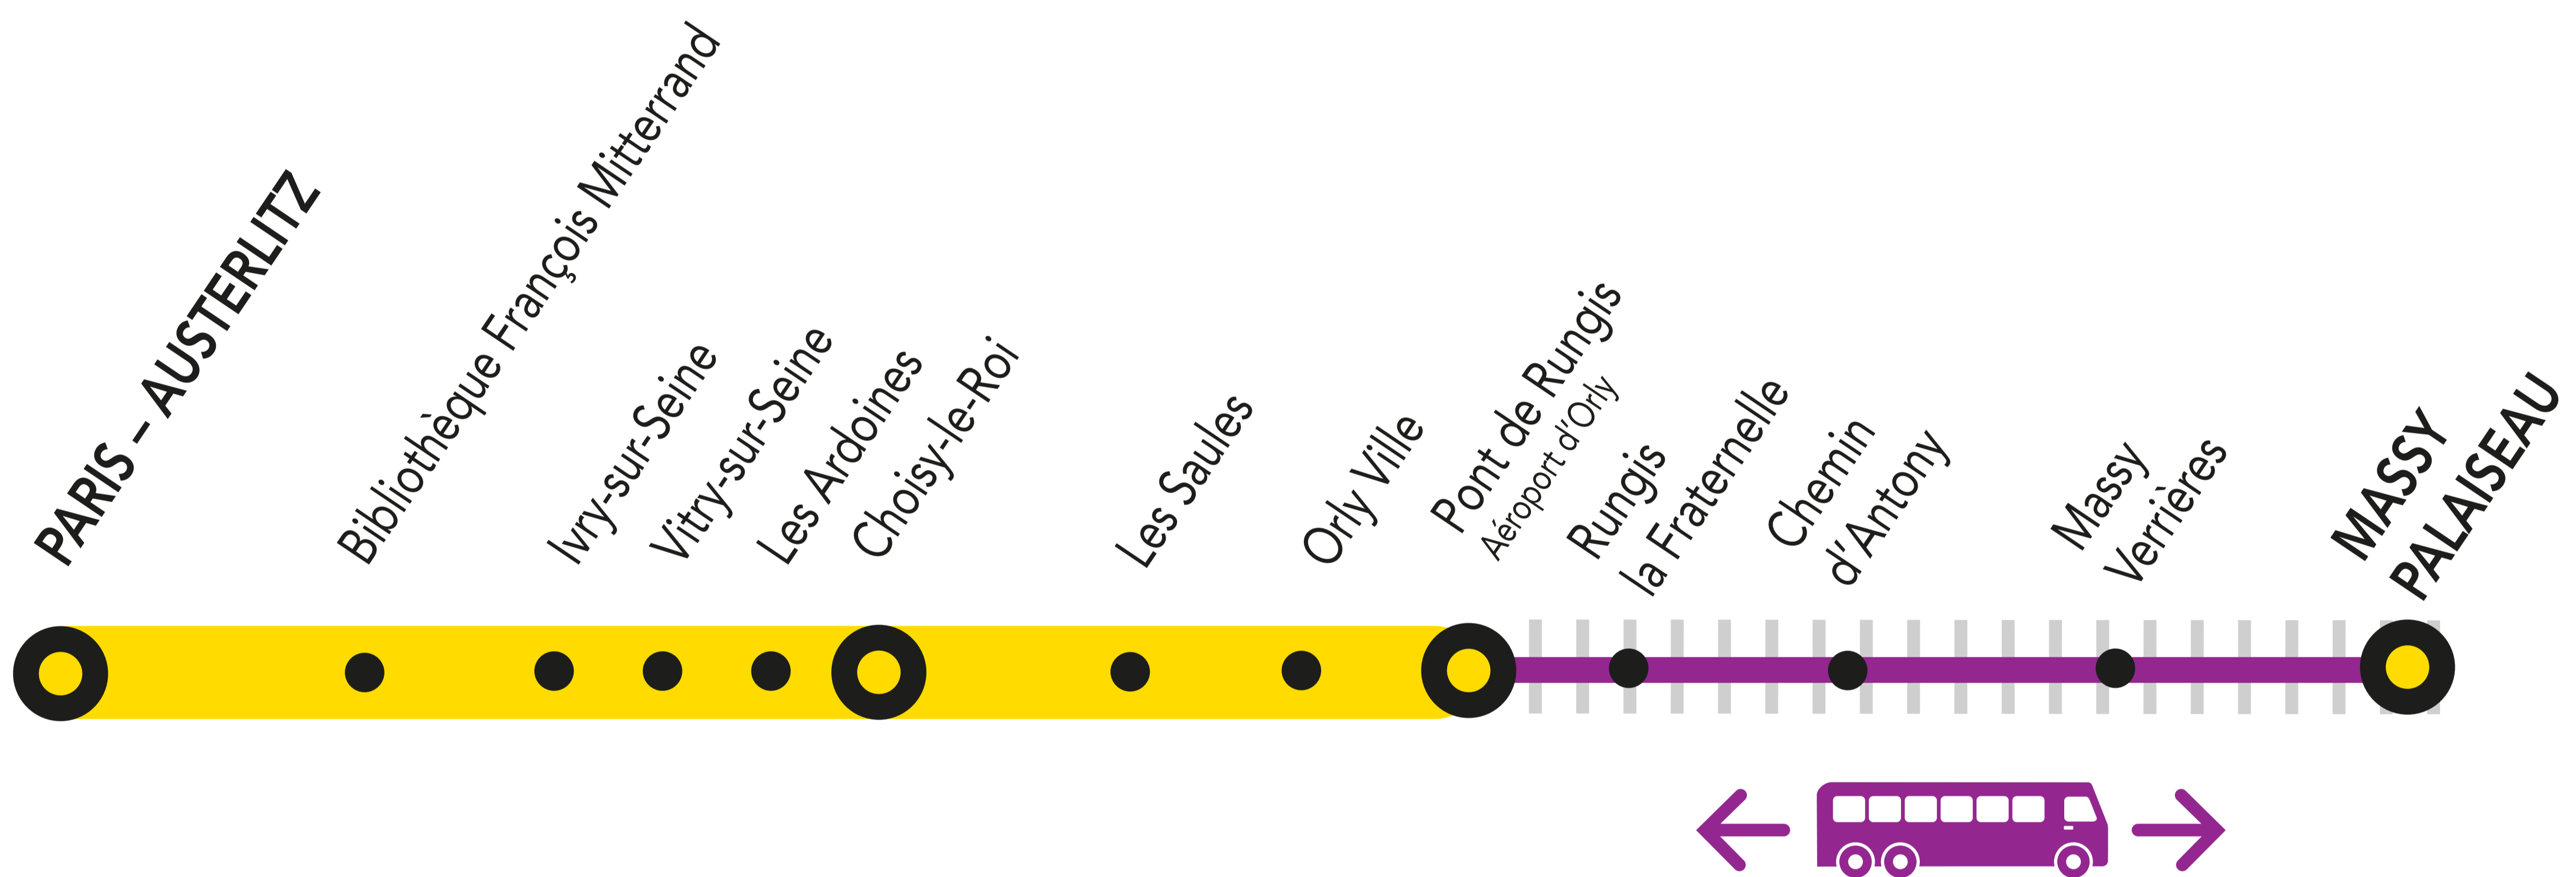

INFO TRAVAUX

DU LUNDI
AU
VENDREDI

AVRIL

19 au
23

Du lundi au
Vendredi

+ D'INFORMATION

➤ appli
Île-de-France Mobilités

➤ [transilien.com](https://www.transilien.com)

➤ Assistant SNCF

➤ malignec.transilien.com

➤ agents SNCF

AUCUN TRAIN TOUTE LA JOURNÉE

ENTRE PONT DE RUNGIS <> MASSY PALAISEAU

Circulation normale Renfort des lignes régulières **319** **297** **396**

RENFORT DES LIGNES RÉGULIÈRES

PONT DE RUNGIS MASSY PALAISEAU + 20 MIN