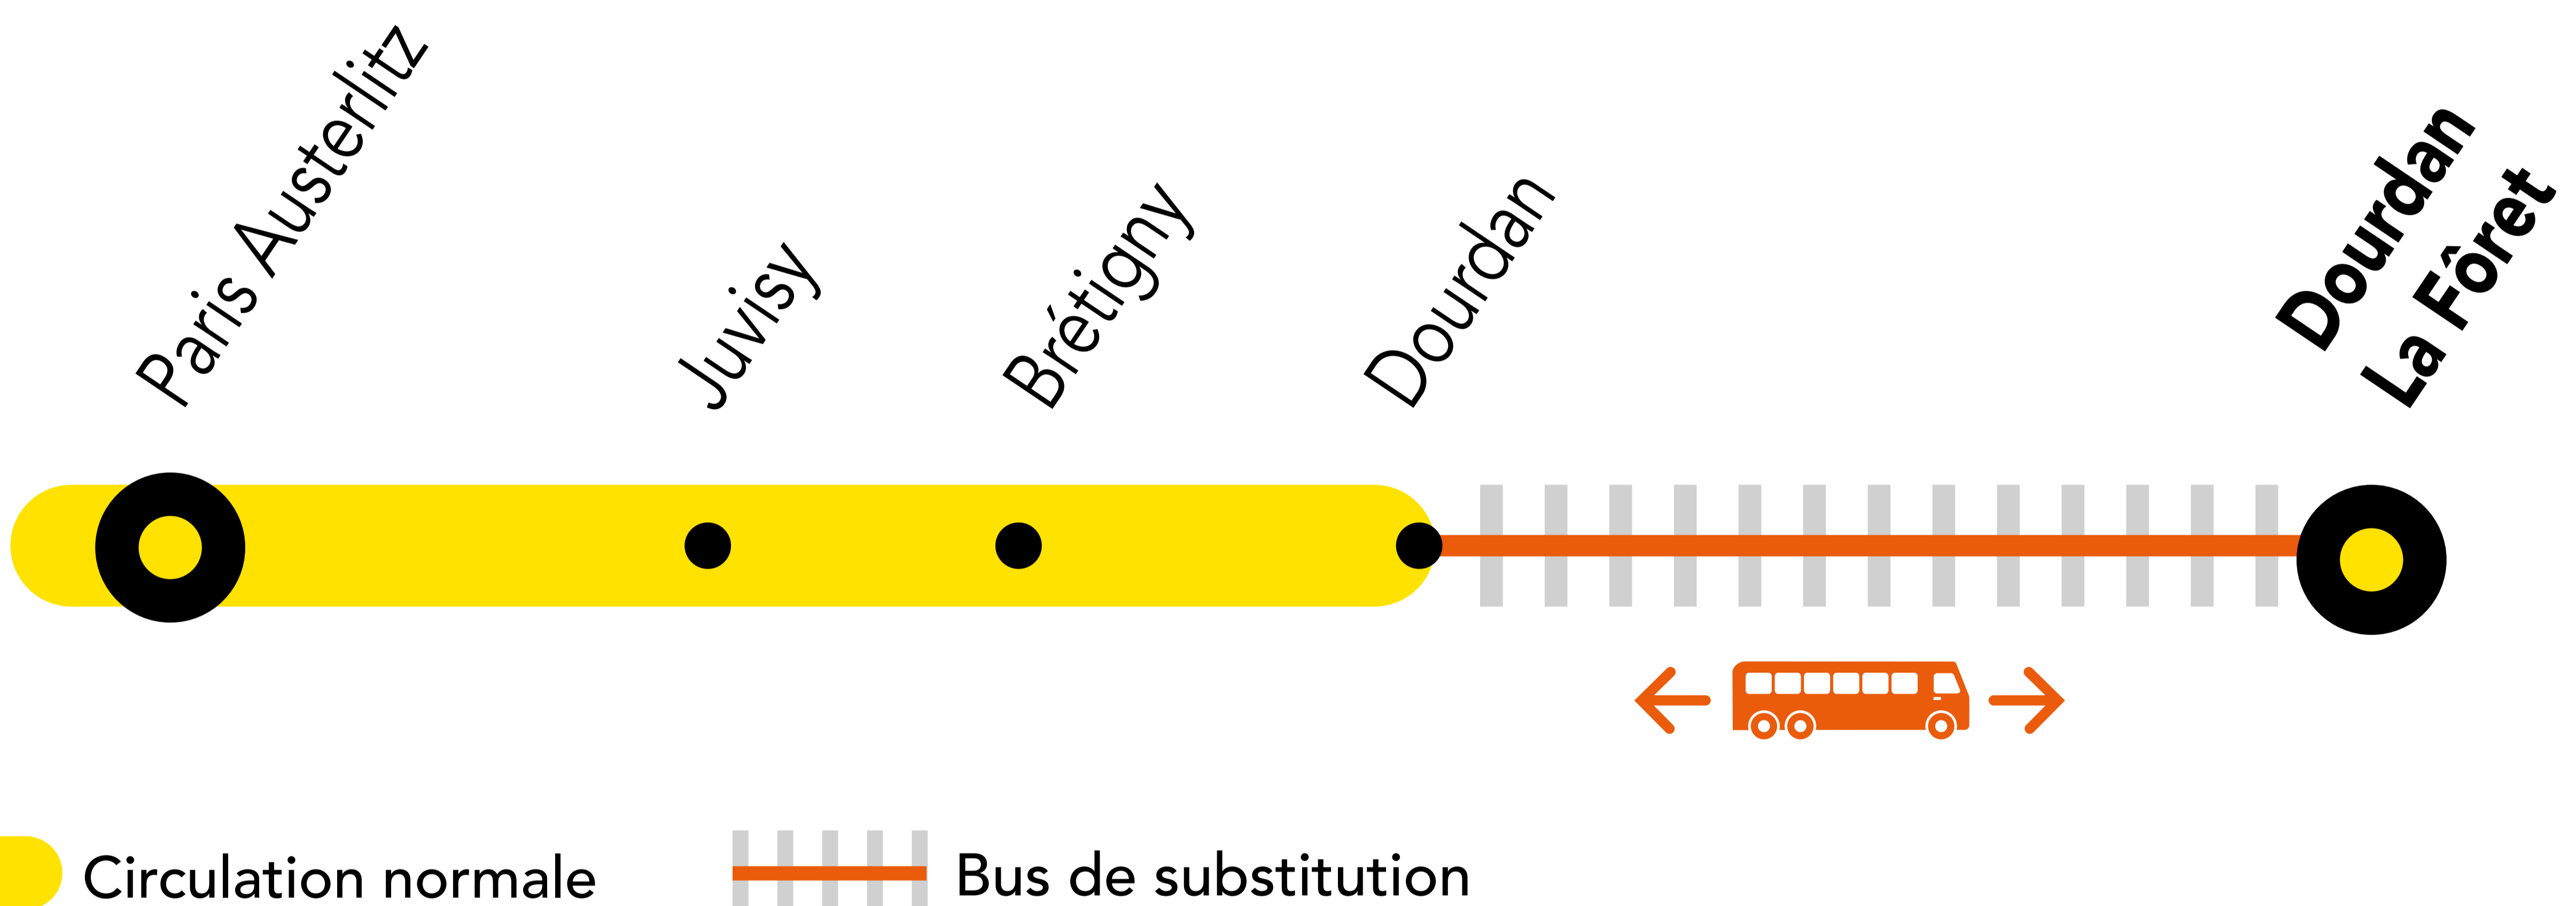

INFO TRAVAUX

AVRIL

19 au
23

Du lundi au
Vendredi

+ D'INFORMATION

➤ appli
Île-de-France Mobilités

➤ transilien.com

➤ malignec.transilien.com

➤ Assistant SNCF

➤ agents SNCF

LA CIRCULATION DE VOS TRAINS EST MODIFIÉE DE 9H00 À 16H45

ENTRE DOURDAN <> DOURDAN LA FÔRET

BUS DE SUBSTITUTION / ALLONGEMENT DE TRAJET

DOURDAN ← → DOURDAN LA FÔRET + 5 MIN

DERNIERS TRAINS À CIRCULER

Gares de départ	EN DIRECTION DE	DERNIER TRAIN	NOM DU TRAIN
Dourdan	→ Dourdan-la-Fôret	08:50	DEBO
	→ Paris Austerlitz	09:03	LARA
Dourdan-la-Fôret	→ Brétigny	09:03	LARA
	→ Dourdan	09:03	LARA

PREMIERS TRAINS À CIRCULER

Gares de départ	EN DIRECTION DE	PREMIER TRAIN	NOM DU TRAIN
Dourdan	→ Dourdan-la-Fôret	16:50	DEBO
	→ Paris Austerlitz	17:05	SARA
Dourdan-la-Fôret	→ Brétigny	17:05	SARA
	→ Dourdan	17:05	SARA