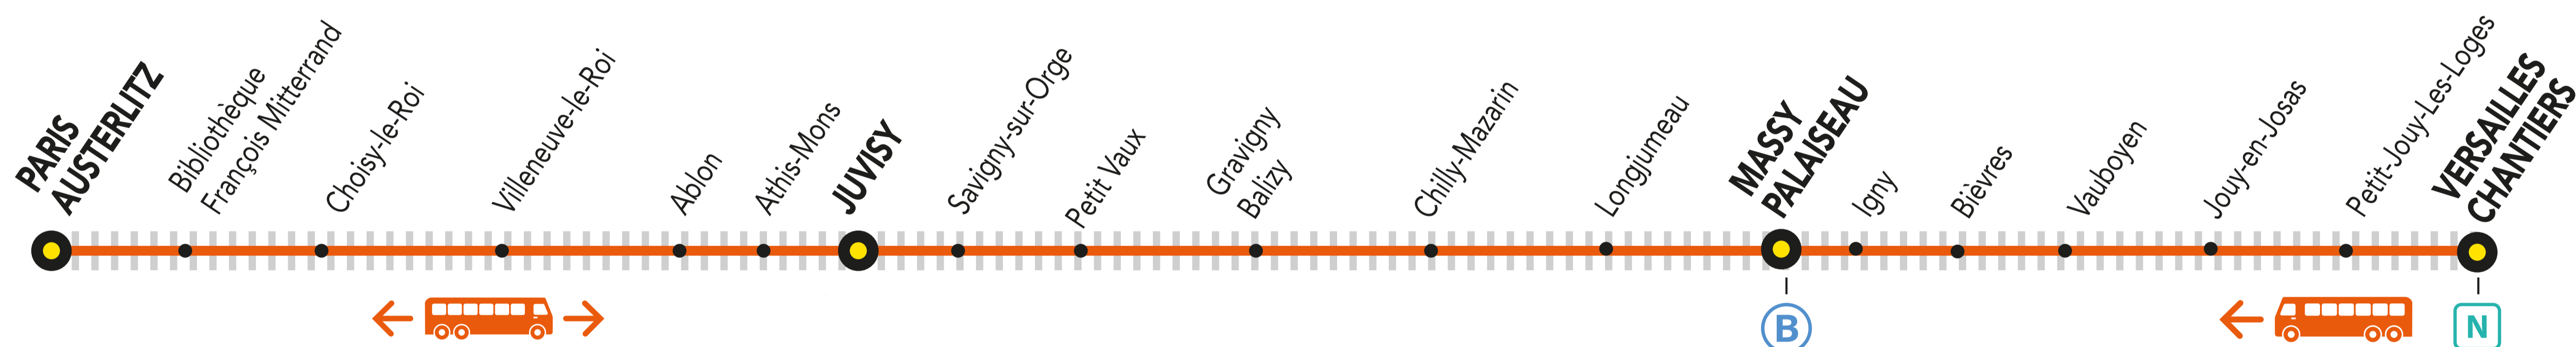

INFO TRAVAUX

AVRIL

12 au
23

du LUNDI
au VENDREDI

+ D'INFORMATION

➤ appli
Île-de-France Mobilités

➤ transilien.com

➤ Assistant SNCF

➤ malignec.transilien.com

➤ agents SNCF

LA CIRCULATION DE VOS TRAINS EST MODIFIÉE À PARTIR DE 20H15

VERSAILLES CHANTIERS <> PARIS AUSTERLITZ

||||| Portion de ligne impactée ——— Bus de substitution

BUS DE SUBSTITUTION / ALLONGEMENT DE TRAJET

JUVISY ← → PARIS AUSTERLITZ + 1h

VERSAILLES CHANTIERS → PARIS-AUSTERLITZ + 1h 40 MIN

DERNIERS TRAINS À CIRCULER

Gares de départ	EN DIRECTION DE	DERNIER TRAIN	NOM DU TRAIN
Versailles Chantiers	➔ Paris Austerlitz*	20:14	VICK
Juvisy	➔ Paris Austerlitz via Choisy-le-Roi*	21:02	VICK
	➔ Ablon	21:08	VICK
Massy Palaiseau	➔ Paris Austerlitz	20:39	VICK
	➔ Versailles Chantiers	20:57	CIME
Paris Austerlitz	➔ Versailles Chantiers/ Choisy-le-Roi/ Ablon*	22:37	CIME