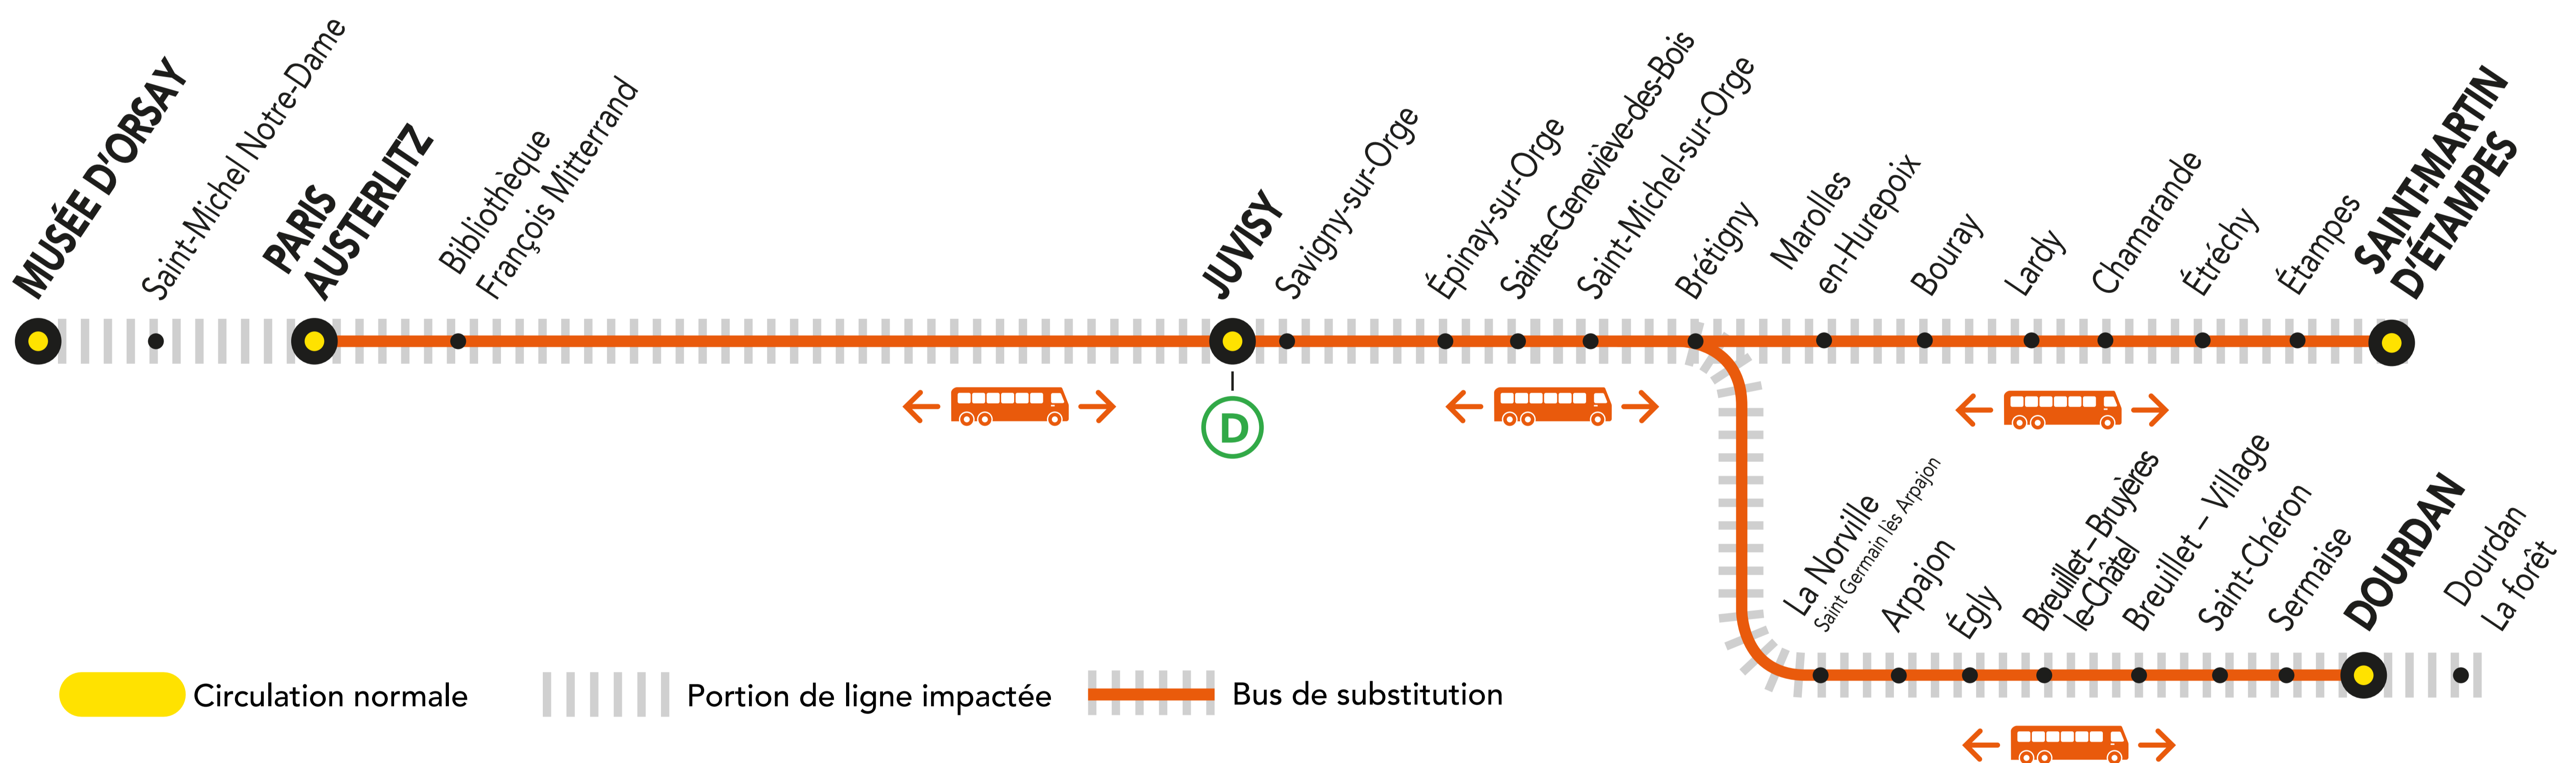

# INFO TRAVAUX

AVRIL

12 au  
23

du LUNDI  
au VENDREDI

+ D'INFORMATION

➤ appli  
Île-de-France Mobilités

➤ [transilien.com](https://transilien.com)

➤ Assistant SNCF

## LA CIRCULATION DE VOS TRAINS EST MODIFIÉE À PARTIR DE 21H00

ENTRE PARIS-AUSTERLITZ <> DOURDAN

ENTRE BRÉTIGNY <> DOURDAN

ENTRE PARIS-AUSTERLITZ <> SAINT-MARTIN D'ÉTAMPES

### BUS DE SUBSTITUTION / ALLONGEMENT DE TRAJET

PARIS – AUSTERLITZ → DOURDAN + 1h30 MIN

BRÉTIGNY → DOURDAN + 35 MIN

PARIS – AUSTERLITZ → SAINT-MARTIN D'ÉTAMPES + 1h40 MIN

### DERNIERS TRAINS À CIRCULER

Gares de départ	EN DIRECTION DE	DERNIER TRAIN	NOM DU TRAIN
Brétigny	→ Dourdan	22:51	DEBA
	→ Paris Austerlitz	22:11	SARA
	→ Saint-Martin d'Étampes	23:06	ELBA
Dourdan	→ Paris Austerlitz	20:40	LARA
	→ Dourdan	22:32	DEBA
Juvisy	→ Paris Austerlitz	22:29	SARA
	→ Saint-Martin d'Étampes	22:47	ELBA
	→ Dourdan	22:17	DEBA
Paris – Austerlitz	→ Brétigny	22:31	ELBA
	→ Juvisy	22:37	CIME
	→ Saint-Martin d'Étampes	22:31	ELBA
Saint-Martin d'Étampes	→ Paris Austerlitz	21:41	SARA