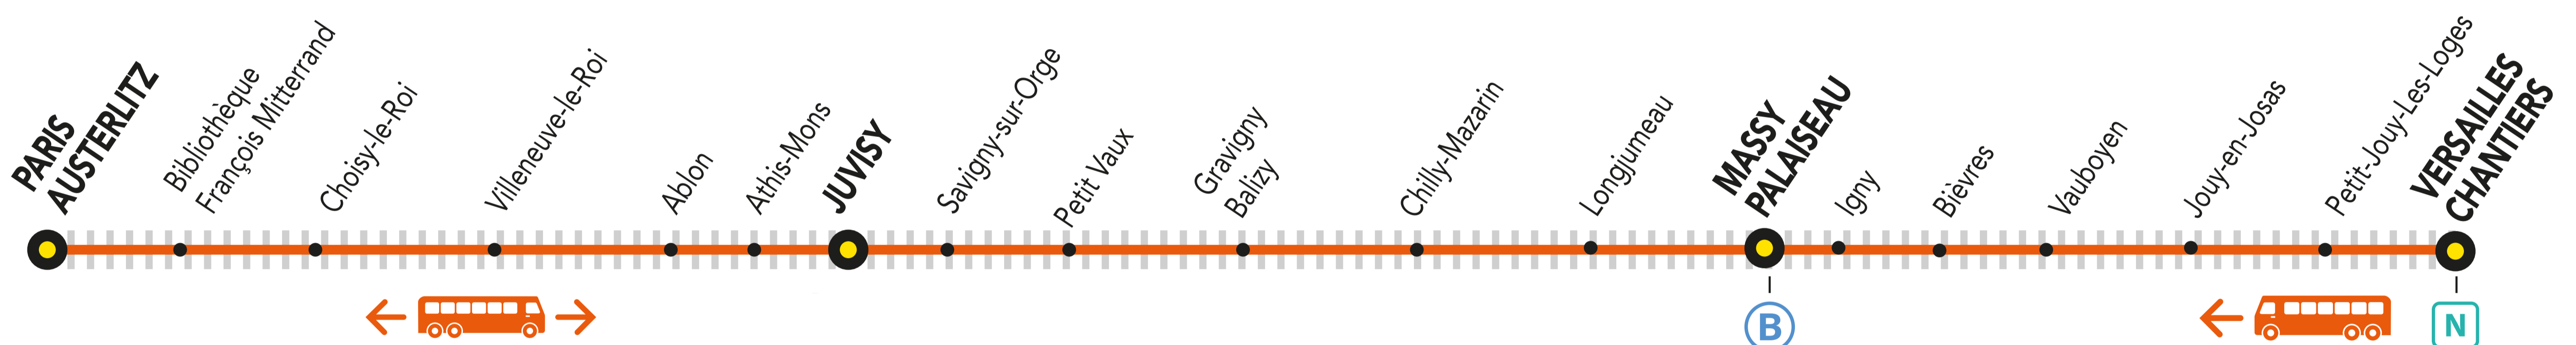

INFO TRAVAUX

AVRIL

26 au
30

du LUNDI
au VENDREDI

+ D'INFORMATION

➤ appli
Île-de-France Mobilités

➤ transilien.com

➤ Assistant SNCF

➤ malignec.transilien.com

➤ agents SNCF

LA CIRCULATION DE VOS TRAINS EST MODIFIÉE À PARTIR DE 20H15

VERSAILLES CHANTIERS <> PARIS AUSTERLITZ

Bus de substitution

BUS DE SUBSTITUTION / ALLONGEMENT DE TRAJET

JUVISY PARIS AUSTERLITZ + 1h

VERSAILLES CHANTIERS PARIS-AUSTERLITZ + 1h 40 MIN

DERNIERS TRAINS À CIRCULER

Gares de départ	EN DIRECTION DE	DERNIER TRAIN	NOM DU TRAIN
Versailles Chantiers	➔ Paris Austerlitz	20:14	VICK
Juvisy	➔ Paris Austerlitz	22:29	SARA
	➔ Choisy-le-Roi	21:02	VICK
Massy Palaiseau	➔ Paris Austerlitz	20:39	VICK
	➔ Versailles Chantiers	23:27	CIME
Paris Austerlitz	➔ Versailles Chantiers/ Choisy-le-Roi/ Ablon	22:37	CIME