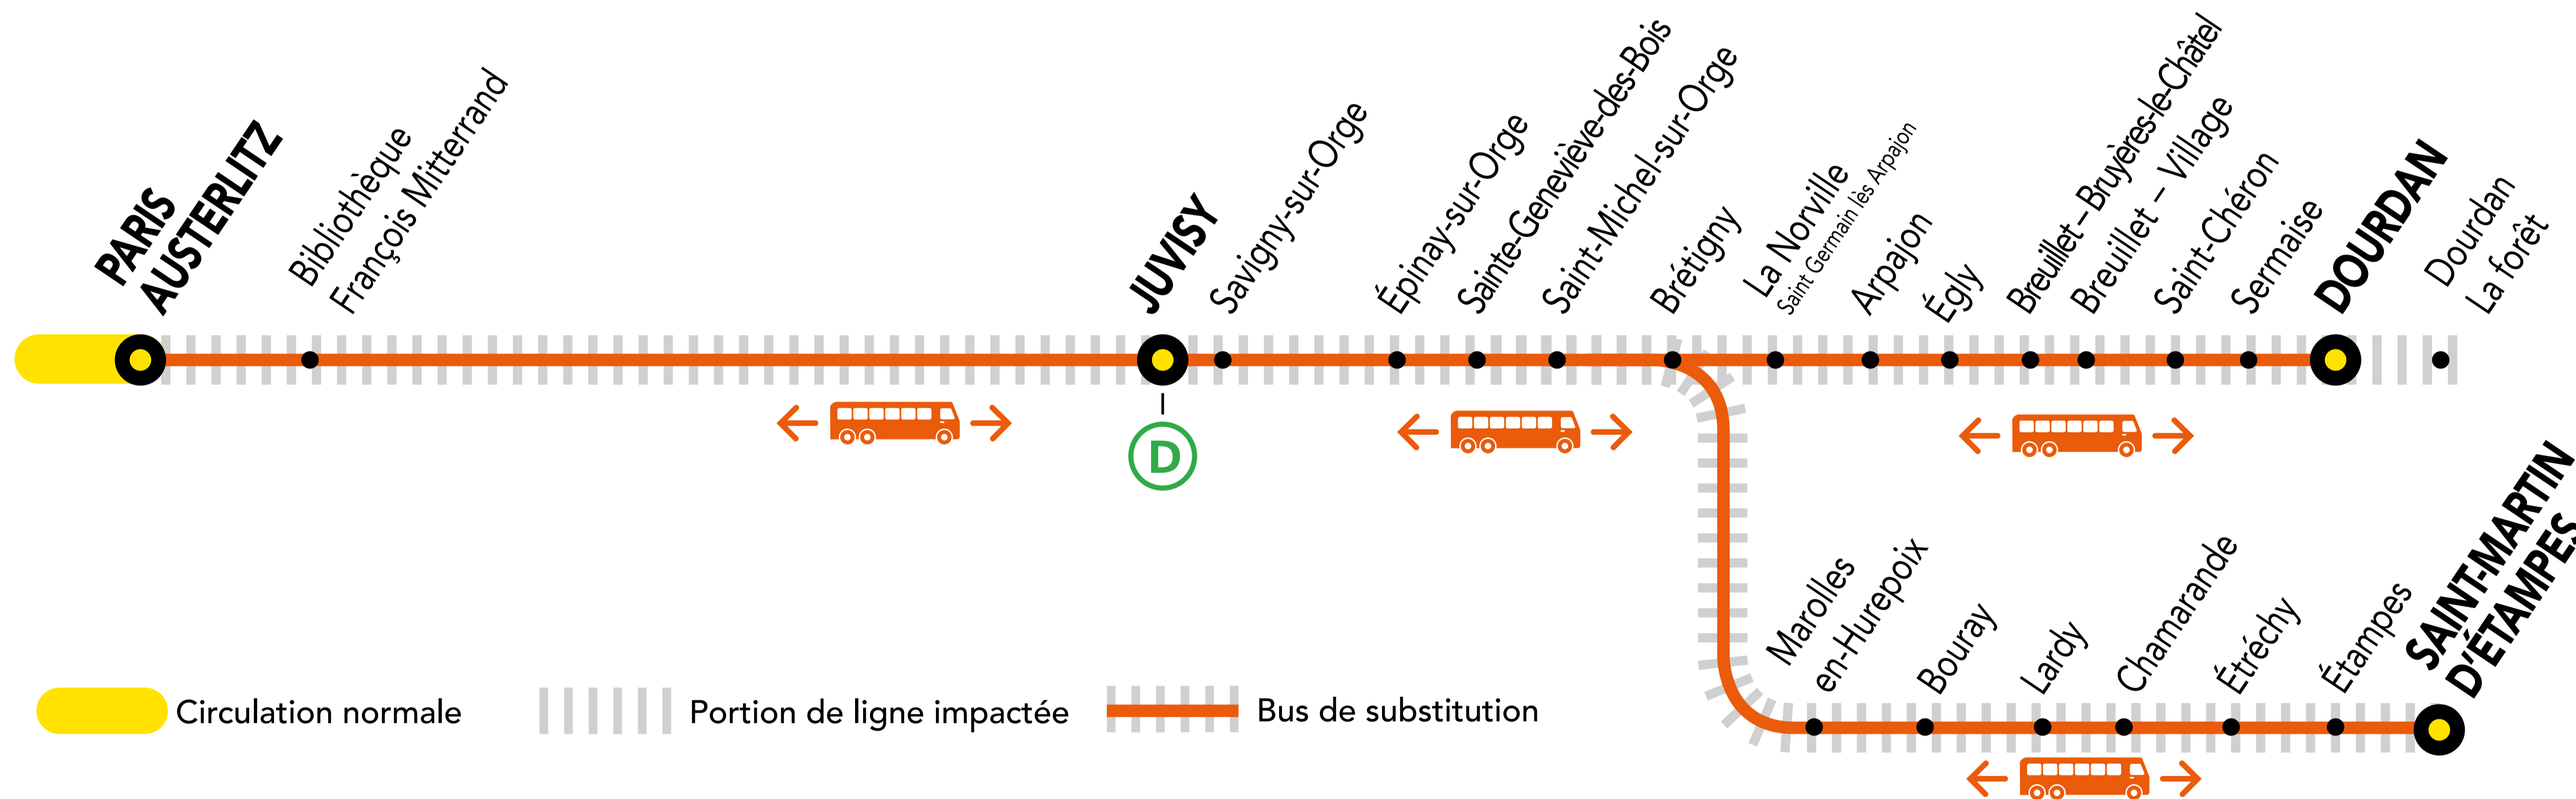

malignec.transilien.com

agents SNCF

## LA CIRCULATION DE VOS TRAINS EST MODIFIÉE À PARTIR DE 21H00

ENTRE PARIS-AUSTERLITZ <> DOURDAN

ENTRE BRÉTIGNY <> DOURDAN

ENTRE PARIS-AUSTERLITZ <> SAINT-MARTIN D'ÉTAMPES

### BUS DE SUBSTITUTION / ALLONGEMENT DE TRAJET

PARIS – AUSTERLITZ → DOURDAN + 1h30 MIN

BRÉTIGNY → DOURDAN + 35 MIN

PARIS – AUSTERLITZ → SAINT-MARTIN D'ÉTAMPES + 1h40 MIN

### DERNIERS TRAINS À CIRCULER

Gares de départ	EN DIRECTION DE	DERNIER TRAIN	NOM DU TRAIN
Brétigny	→ Dourdan	21:51	DEBA
	→ Paris Austerlitz	22:11	SARA
Dourdan	→ Saint-Martin d'Étampes	23:06	ELBA
	→ Paris Austerlitz	20:40	LARA
Juvisy	→ Dourdan	21:32	DEBA
	→ Paris Austerlitz	22:29	SARA
Paris – Austerlitz	→ Saint-Martin d'Étampes	22:47	ELBA
	→ Dourdan	21:17	DEBA
	→ Brétigny	22:31	ELBA
Saint-Martin d'Étampes	→ Juvisy	22:37	CIME
	→ Paris Austerlitz	22:31	ELBA
Saint-Martin d'Étampes	→ Paris Austerlitz	21:41	SARA