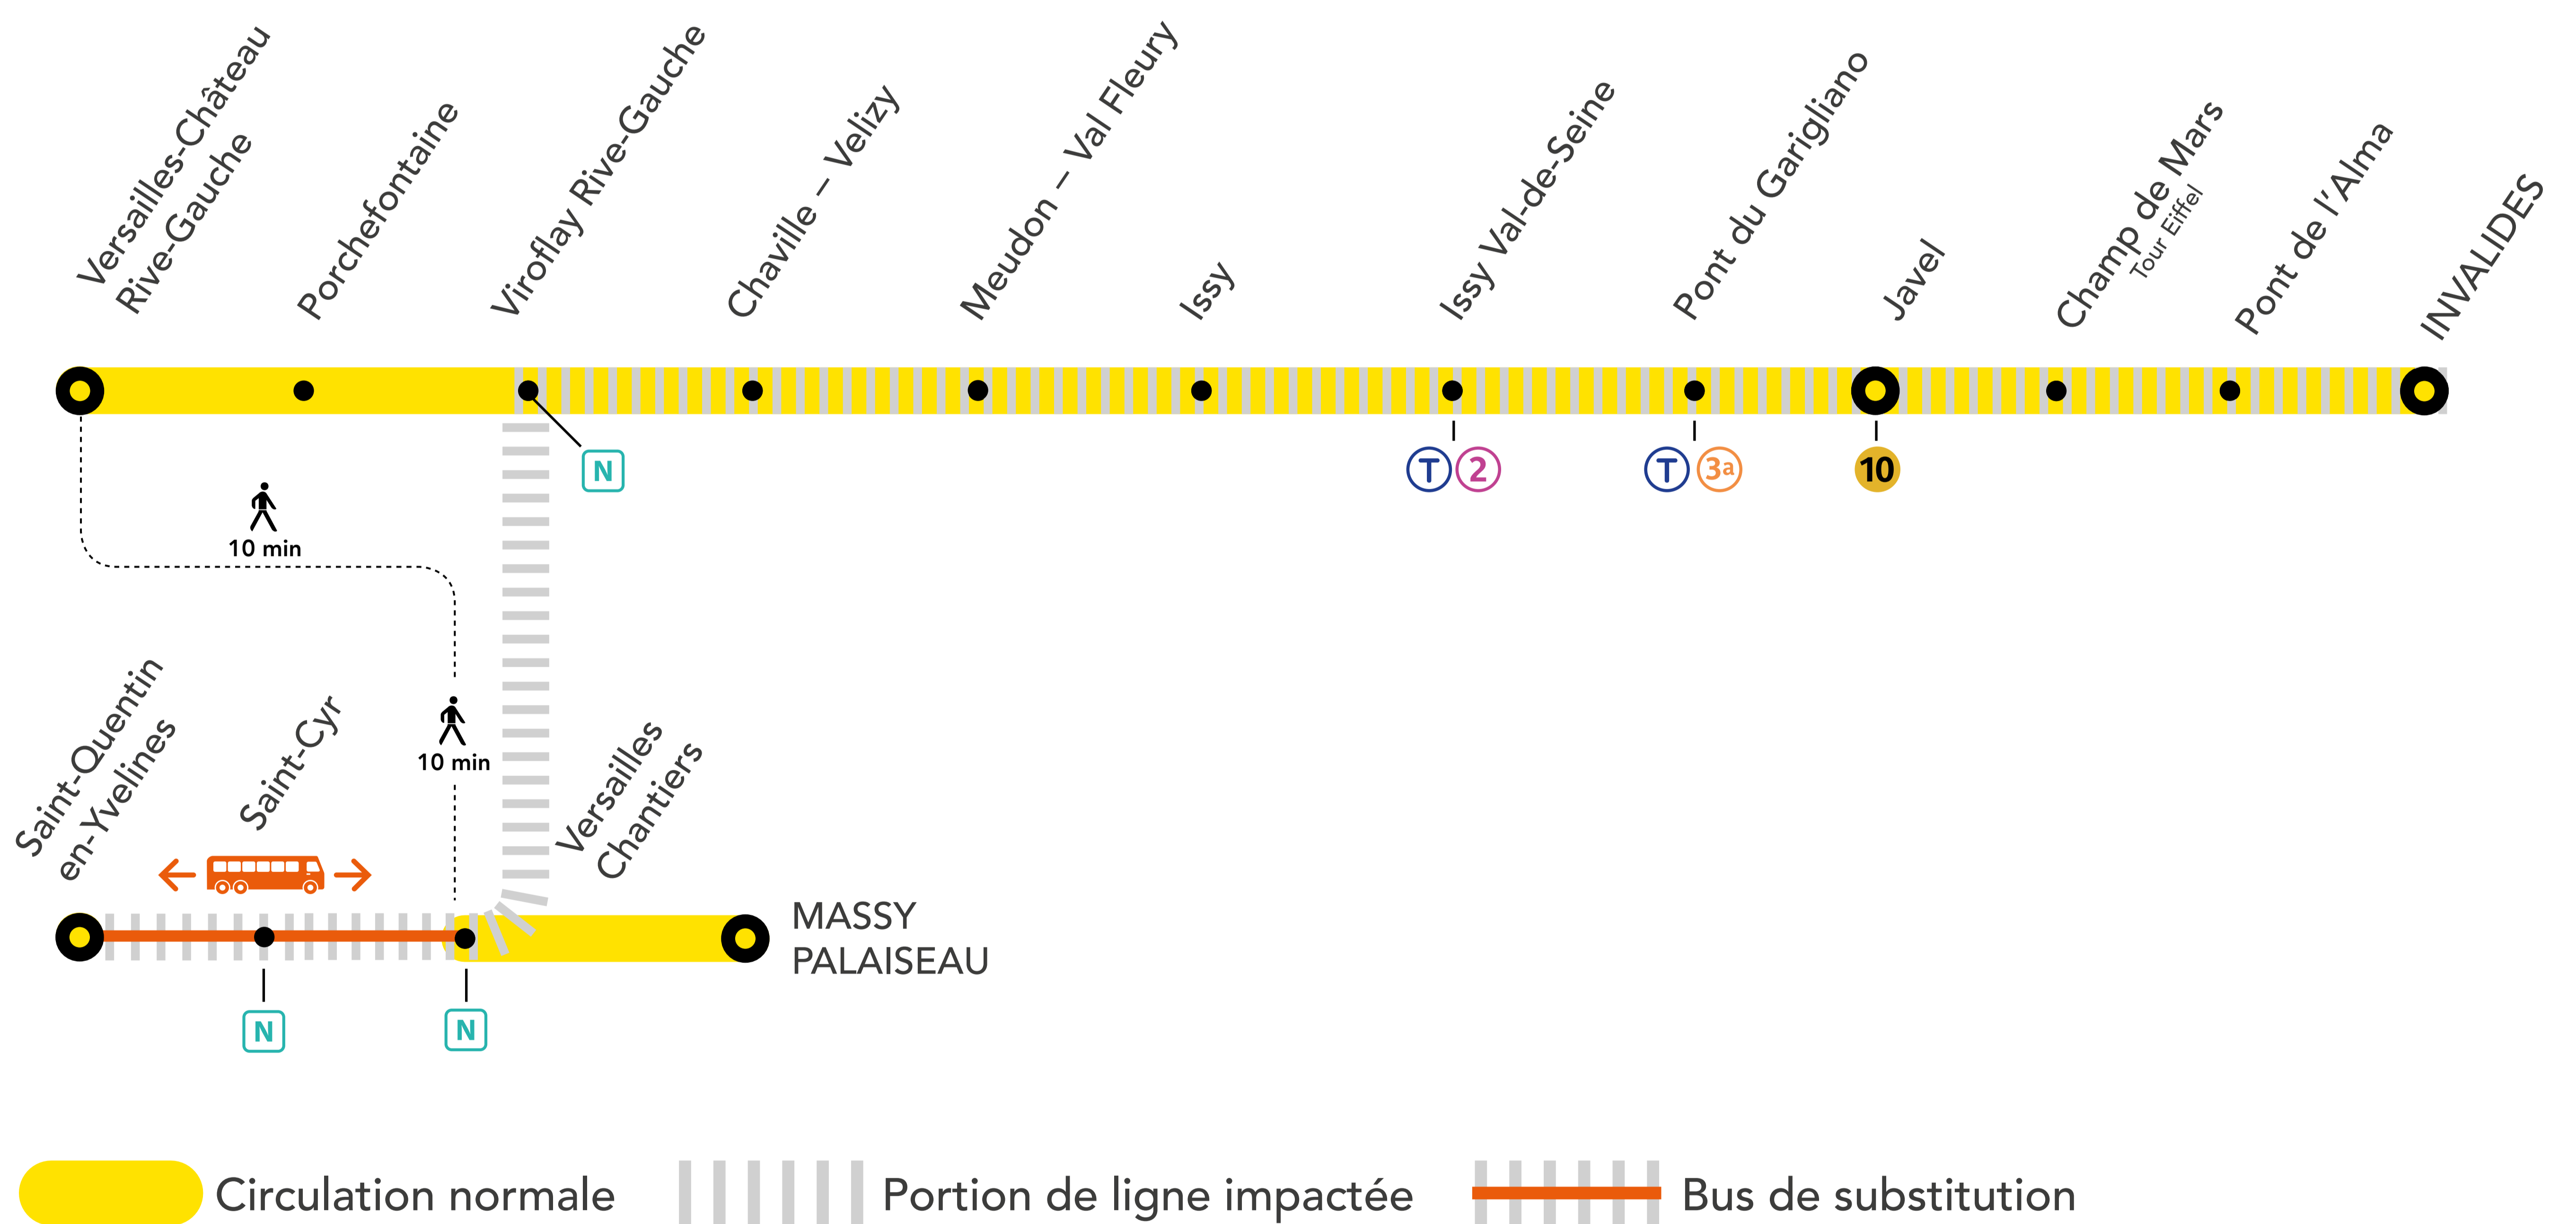

INFO TRAVAUX

AVRIL

03 au 05,
10 au 11,
17 au 18,
24 au 25.

SAMEDI
DIMANCHE

+ D'INFORMATION

➤ appli
Île-de-France Mobilités

➤ transilien.com

➤ malignec.transilien.com

➤ Assistant SNCF

➤ agents SNCF

AUCUN TRAIN ENTRE VIROFLAY RIVE GAUCHE <> ST-QUENTIN-EN-YVELINES

ALLONGEMENT DE TRAJET - REPORT/ BUS DE SUBSTITUTION

VIROFLAY RIVE GAUCHE ← → SAINT-CYR +15 MIN

VERSAILLES CHANTIERS ← → ST-QUENTIN-EN-YVELINES + 30 MIN