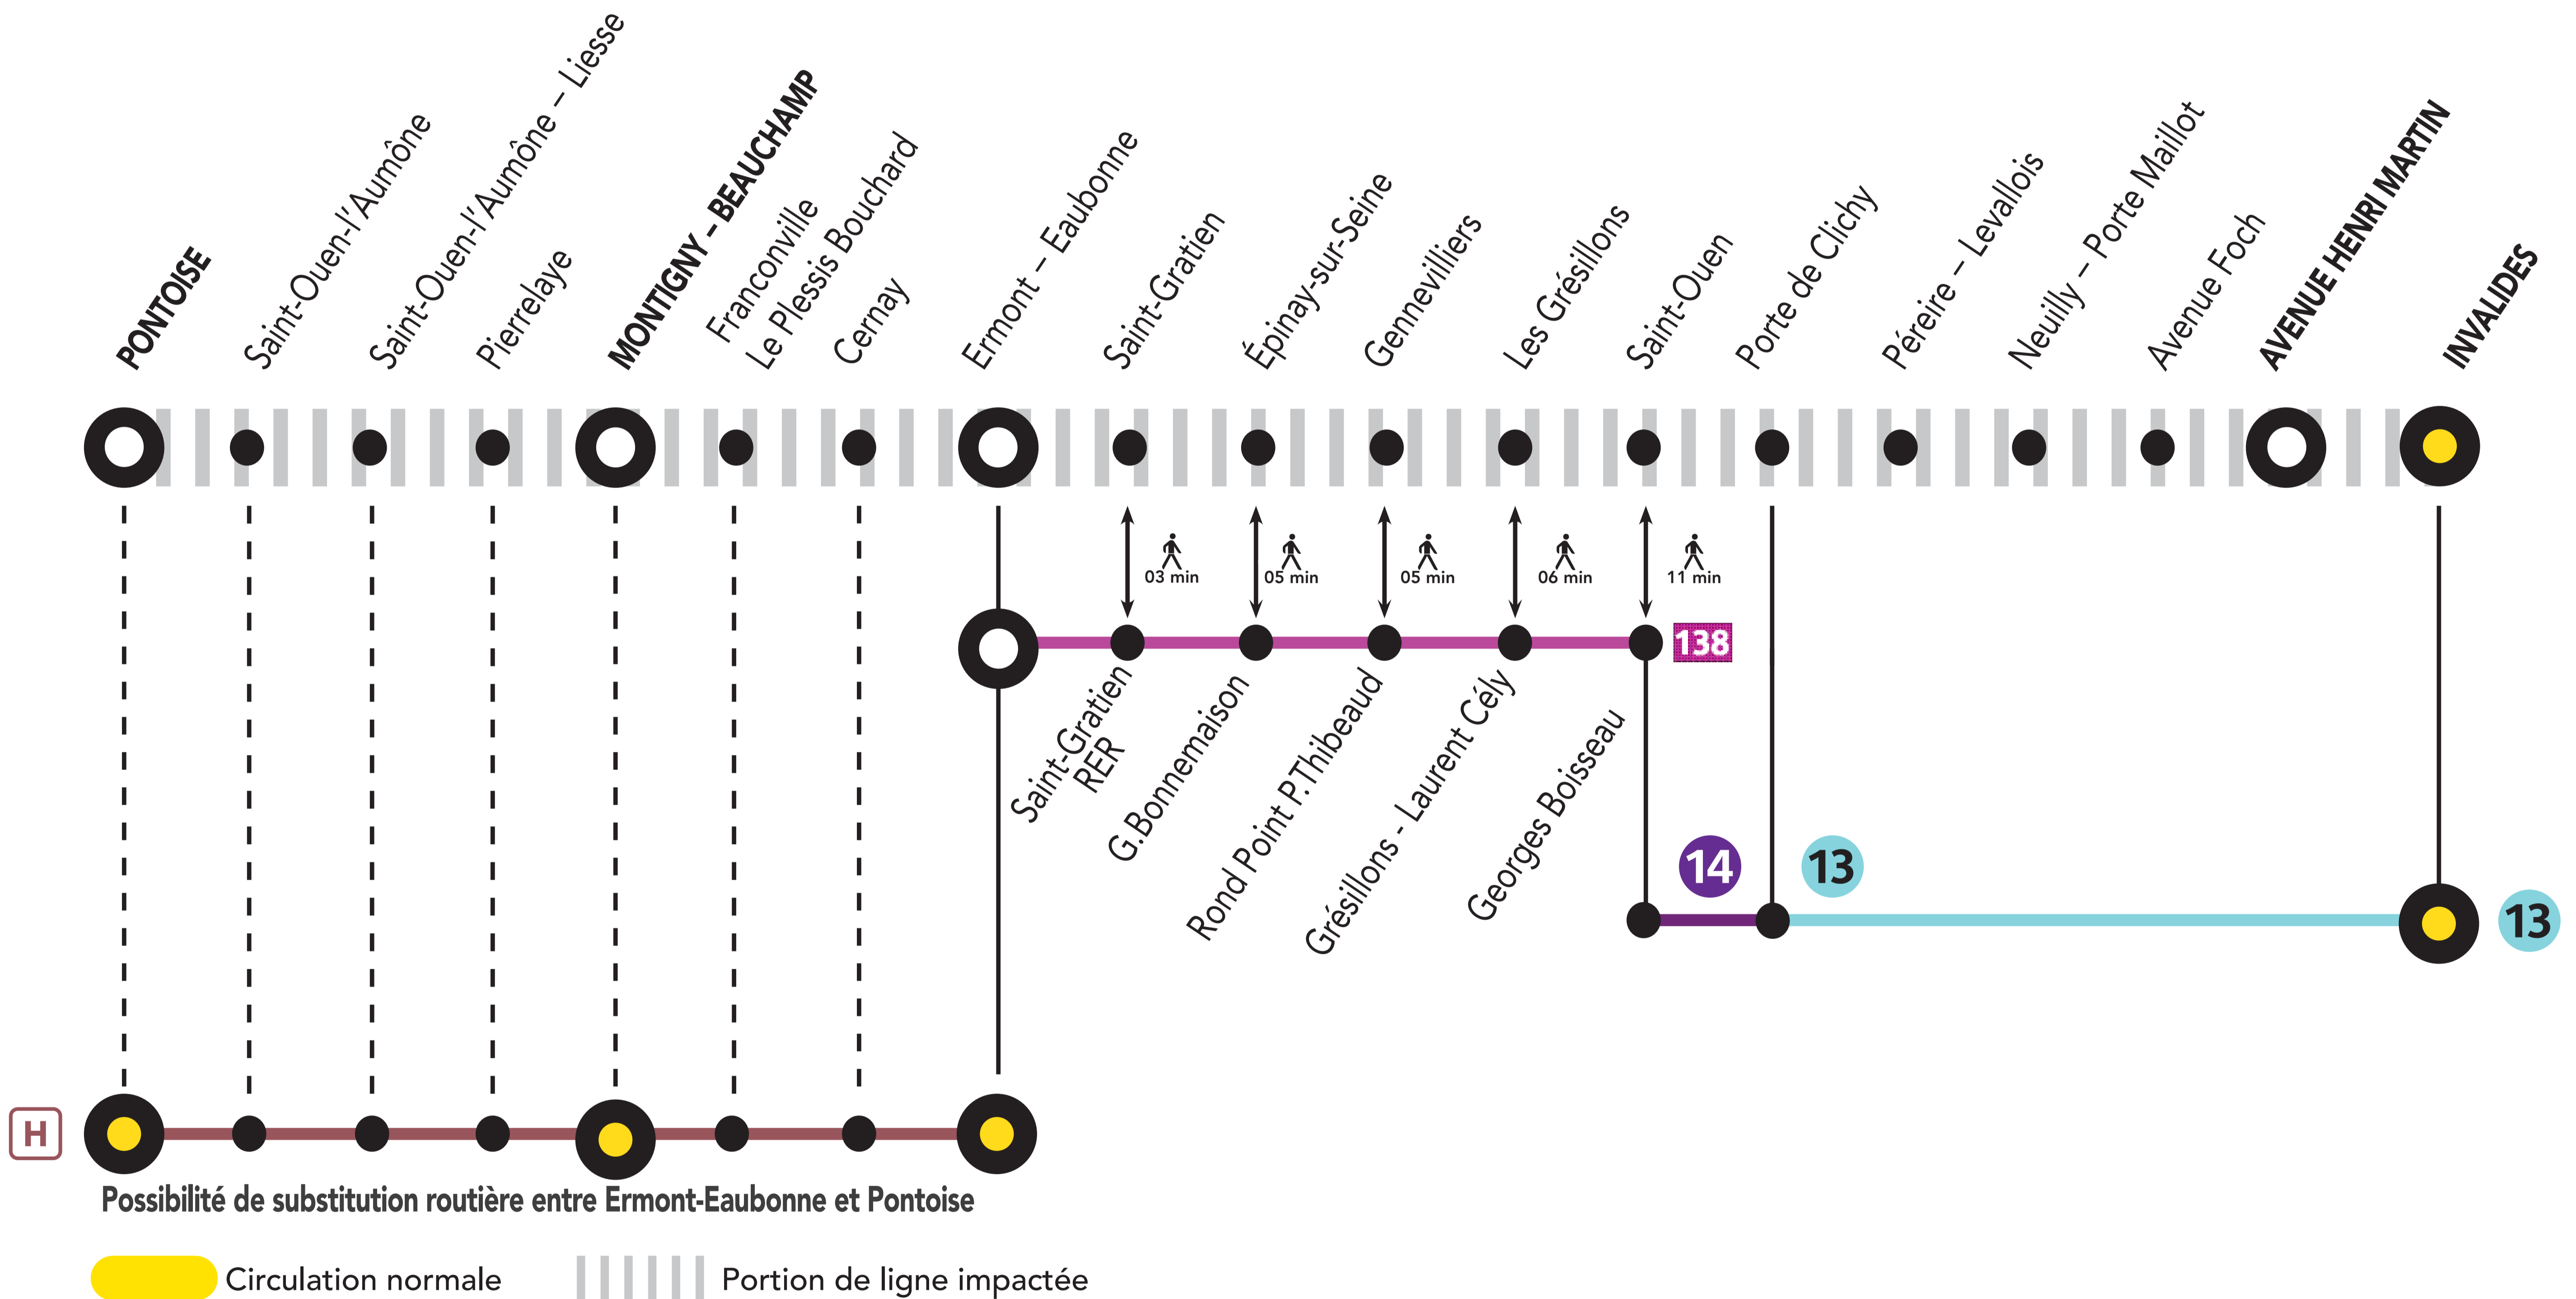

INFO TRAVAUX

AVRIL

01 au
30

du LUNDI
au VENDREDI

+ D'INFORMATION

➤ appli
Île-de-France Mobilités

➤ transilien.com

➤ malignec.transilien.com

➤ Assistant SNCF

➤ agents SNCF

LA CIRCULATION DE VOS TRAINS EST MODIFIÉE À PARTIR DE 22H30 ENTRE AVENUE HENRI MARTIN <> PONTOISE

ITINÉRAIRES ALTERNATIFS :

RENFORCEMENT BUS RATP / ALLONGEMENT DE TRAJET

🕒 G. BOISSEAU ← 138 → ERMONTEAUBONNE + 30 À 45 MIN

🕒 ERMONTEAUBONNE ← H → PONTOISE + 15 MIN

DERNIERS TRAINS À CIRCULER

Gares de départ	DIRECTION	DERNIER TRAIN	NOM DU TRAIN
Avenue Henri Martin	➔ Montigny-Beauchamp	22:56	GOTA
	➔ Pontoise	21:41	NORA
Montigny-Beauchamp	➔ Avenue Henri Martin	21:41	ALBI
	➔ Pontoise	22:19	NORA
Pontoise	➔ Avenue Henri Martin	21:28	ALBI