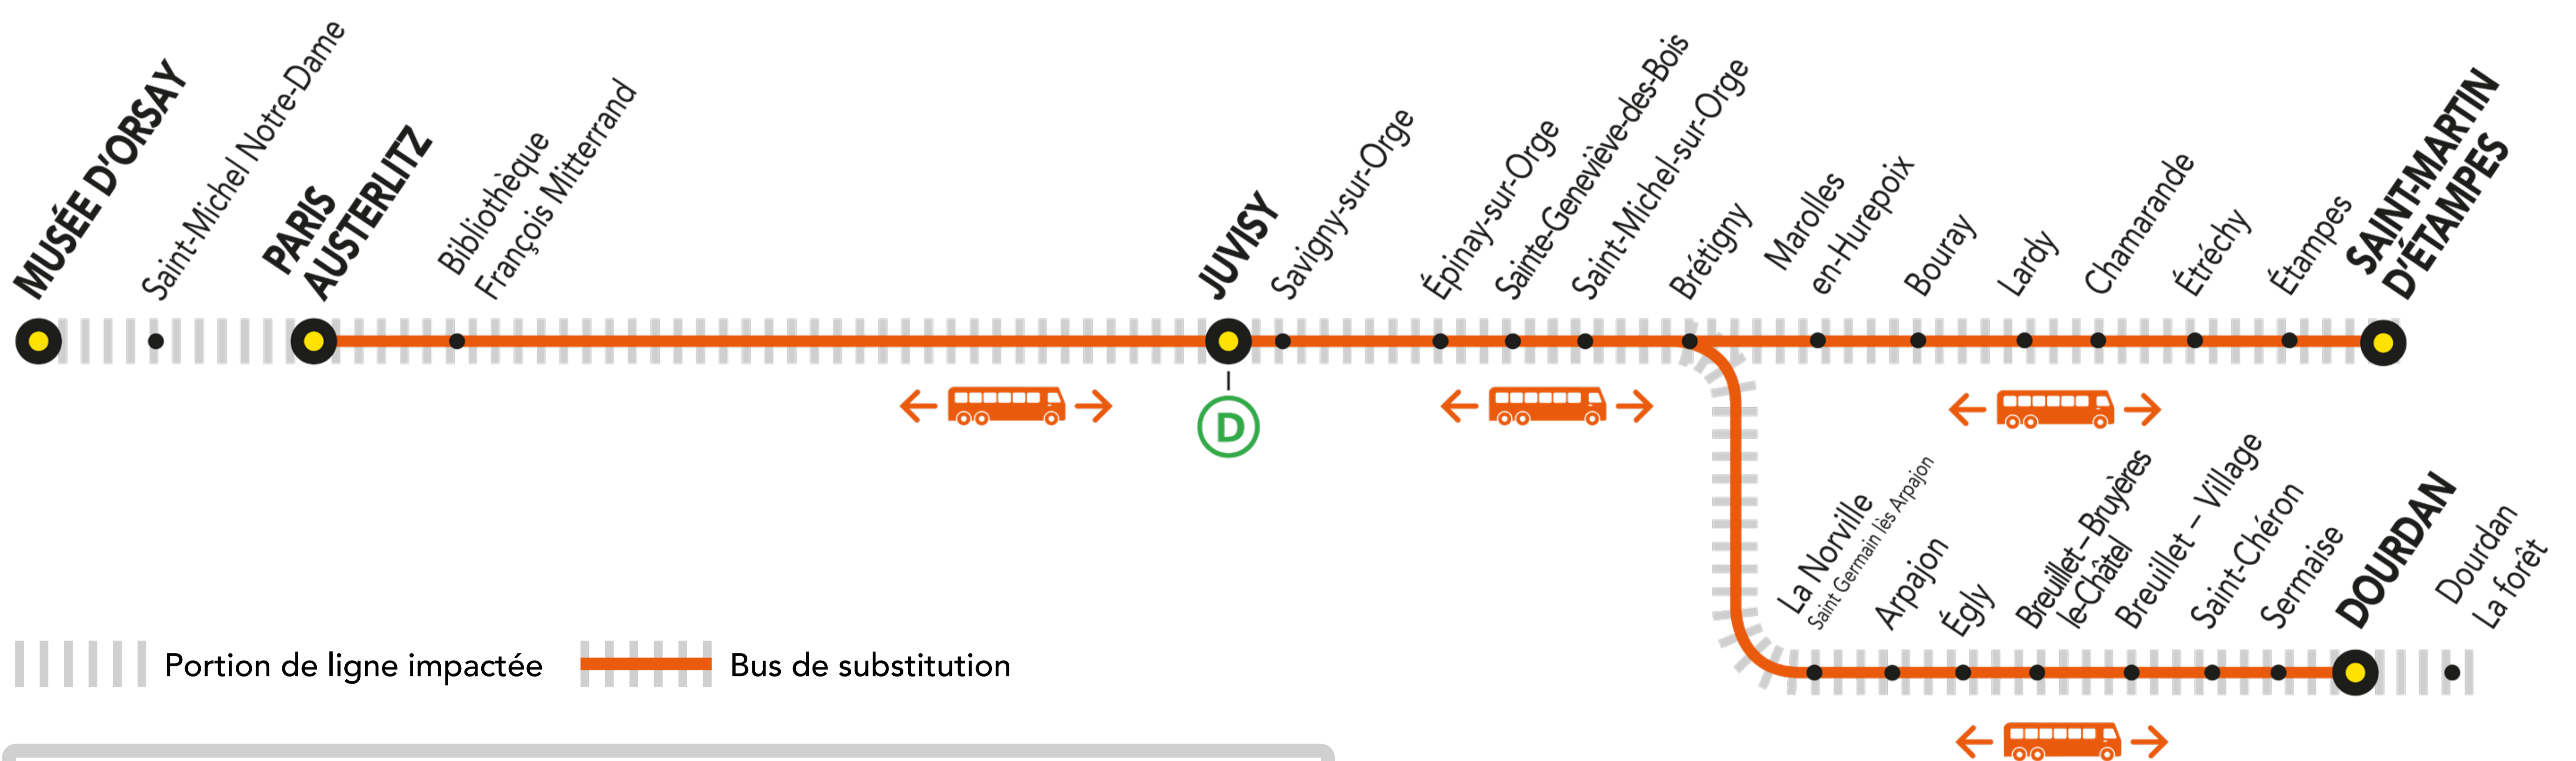

INFO TRAVAUX

AVRIL

04, 05,
11, 18 et
25

DIMANCHE ET
JOUR FÉRIÉ

+ D'INFORMATION

➤ appli
Île-de-France Mobilités

➤ transilien.com

➤ Assistant SNCF

➤ malignec.transilien.com

➤ agents SNCF

AUCUN TRAIN À PARTIR DE 21H00 ENTRE MUSÉE D'ORSAY <> DOURDAN

AUCUN TRAIN À PARTIR DE 22H00 ENTRE MUSÉE D'ORSAY <> SAINT-MARTIN D'ÉTAMPES

BUS DE SUBSTITUTION / ALLONGEMENT DE TRAJET

PARIS – AUSTERLITZ ← → DOURDAN + 1h30 MIN

PARIS – AUSTERLITZ ← → SAINT-MARTIN D'ÉTAMPES + 1h40 MIN

DERNIERS TRAINS À CIRCULER

Gares de départ	EN DIRECTION DE	DERNIER TRAIN	NOM DU TRAIN
Brétigny	→ Dourdan	22:51	DEBA
	→ Musée d'Orsay	22:10	ORET
Dourdan	→ Saint-Martin d'Étampes	23:20	ELBA
	→ Musée d'Orsay	21:08	ORDO
Juvisy	→ Dourdan	22:32	DEBA
	→ Musée d'Orsay	00:29	VICK
Musée d'Orsay	→ Saint-Martin d'Étampes	23:01	ELBA
	→ Dourdan	22:09	DEBA
	→ Brétigny	22:38	ELBA
	→ Juvisy	23:31	JILL
Saint-Martin d'Étampes	→ Saint-Martin d'Étampes	22:38	ELBA
	→ Musée d'Orsay	21:41	ORET