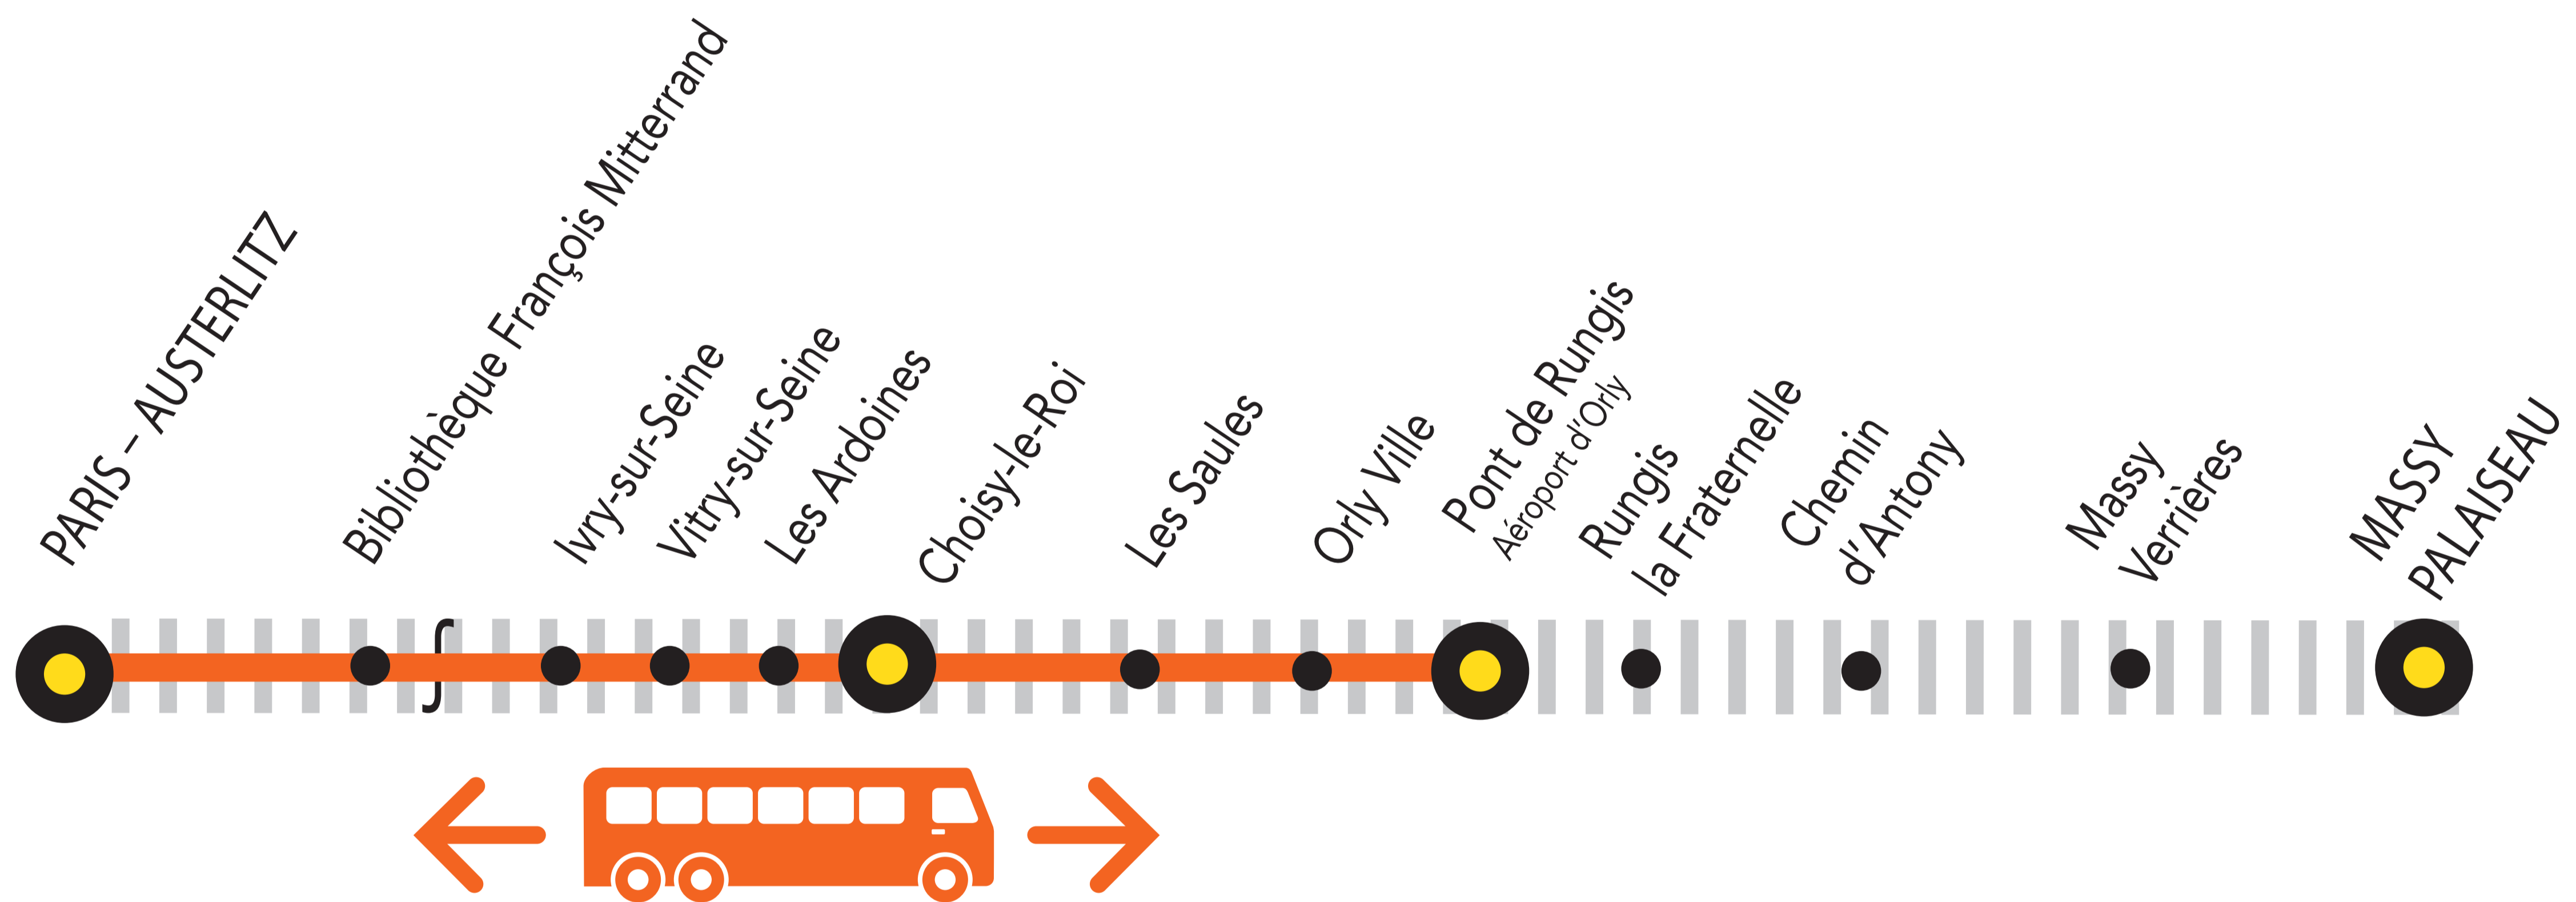

INFO TRAVAUX

AVRIL

01 au
30

du LUNDI
au VENDREDI

+ D'INFORMATION

➤ appli
Île-de-France Mobilités

➤ [transilien.com](https://www.transilien.com)

➤ malignec.transilien.com

➤ Assistant SNCF

➤ agents SNCF

LA CIRCULATION DE VOS TRAINS EST MODIFIÉE À PARTIR DE 22H10 ENTRE PARIS AUSTERLITZ <> PONT DE RUNGIS

Circulation normale Portion de ligne impactée Bus de substitution

BUS DE SUBSTITUTION / ALLONGEMENT DE TRAJET

PARIS-AUSTERLITZ → PONT DE RUNGIS + 35 MIN

DERNIERS TRAINS À CIRCULER

Gares de départ	EN DIRECTION DE	DERNIER TRAIN	NOM DU TRAIN
Choisy-le-Roi	→ Paris-Austerlitz	22:19	GOTA
Vitry-sur-Seine	→ Paris-Austerlitz	22:25	GOTA
Pont de Rungis	→ Paris-Austerlitz	22:08	GOTA

Gares de départ	EN DIRECTION DE	DERNIER TRAIN	TYPE DE TRAIN
Paris-Austerlitz	→ Choisy-le-Roi	22:27	ROMI
Paris-Austerlitz	→ Vitry-sur-Seine	22:27	ROMI
Paris-Austerlitz	→ Pont de Rungis	22:27	ROMI