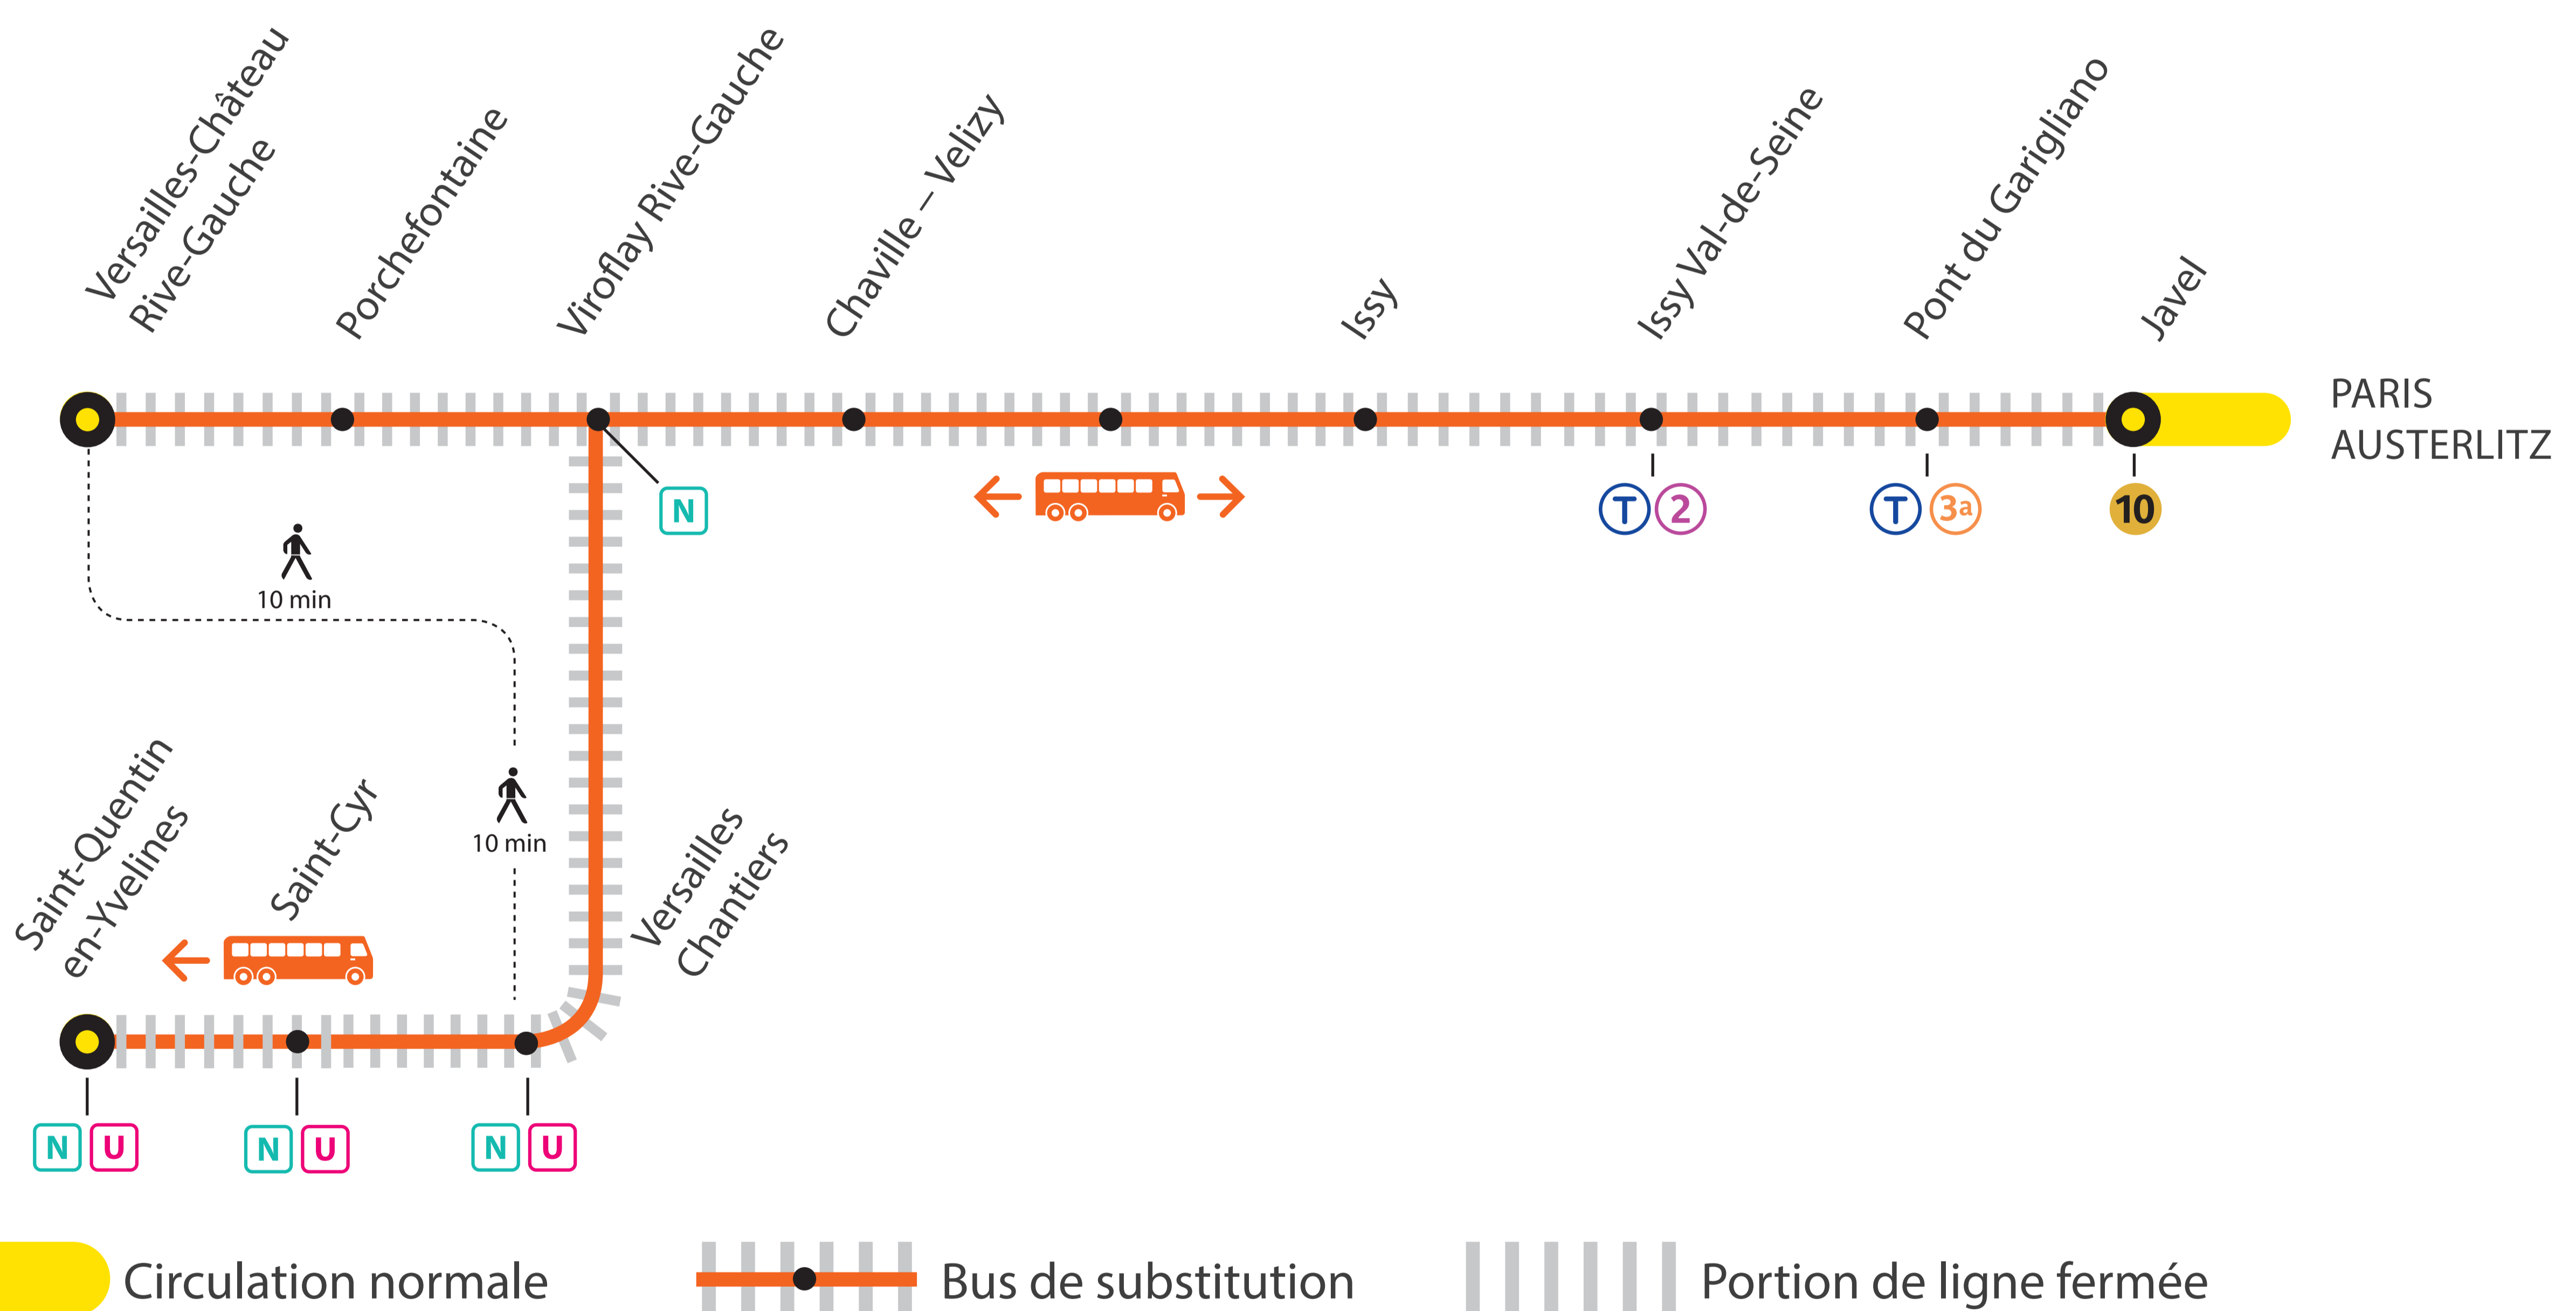

INFO TRAVAUX

AVRIL 01 au 30	du LUNDI au VENDREDI	+ D'INFORMATION ↑ appli Île-de-France Mobilités ↑ transilien.com ↑ malignec.transilien.com ↑ Assistant SNCF ↑ agents SNCF
---------------------------------	-----------------------------	--

LA CIRCULATION DE VOS TRAINS EST MODIFIÉE À PARTIR DE 22H00

ENTRE JAVEL <> VERSAILLES-CHÂTEAU RIVE-GAUCHE
ENTRE JAVEL <> ST QUENTIN-EN-YVELINES

ITINÉRAIRES ALTERNATIFS :

ALLONGEMENT DE TRAJET

JAVEL → SAINT-QUENTIN-EN-YVELINES **+30 MIN**
 JAVEL → VERSAILLES-CHÂTEAU RIVE G **+30 MIN**

DERNIERS TRAINS À CIRCULER

Gares de départ	DIRECTION	DERNIER TRAIN	NOM DU TRAIN
Javel	→ Versailles-Château Rive-Gauche	21:40	VICK
	→ Porchefontaine	22:01	VICK
	→ Saint-Quentin-en-Yvelines	23:02	SARA
Saint-Quentin-en-Yvelines	→ Javel	21:40	ELBA
Versailles-Château Rive-Gauche	→ Javel	22:25	TOVO