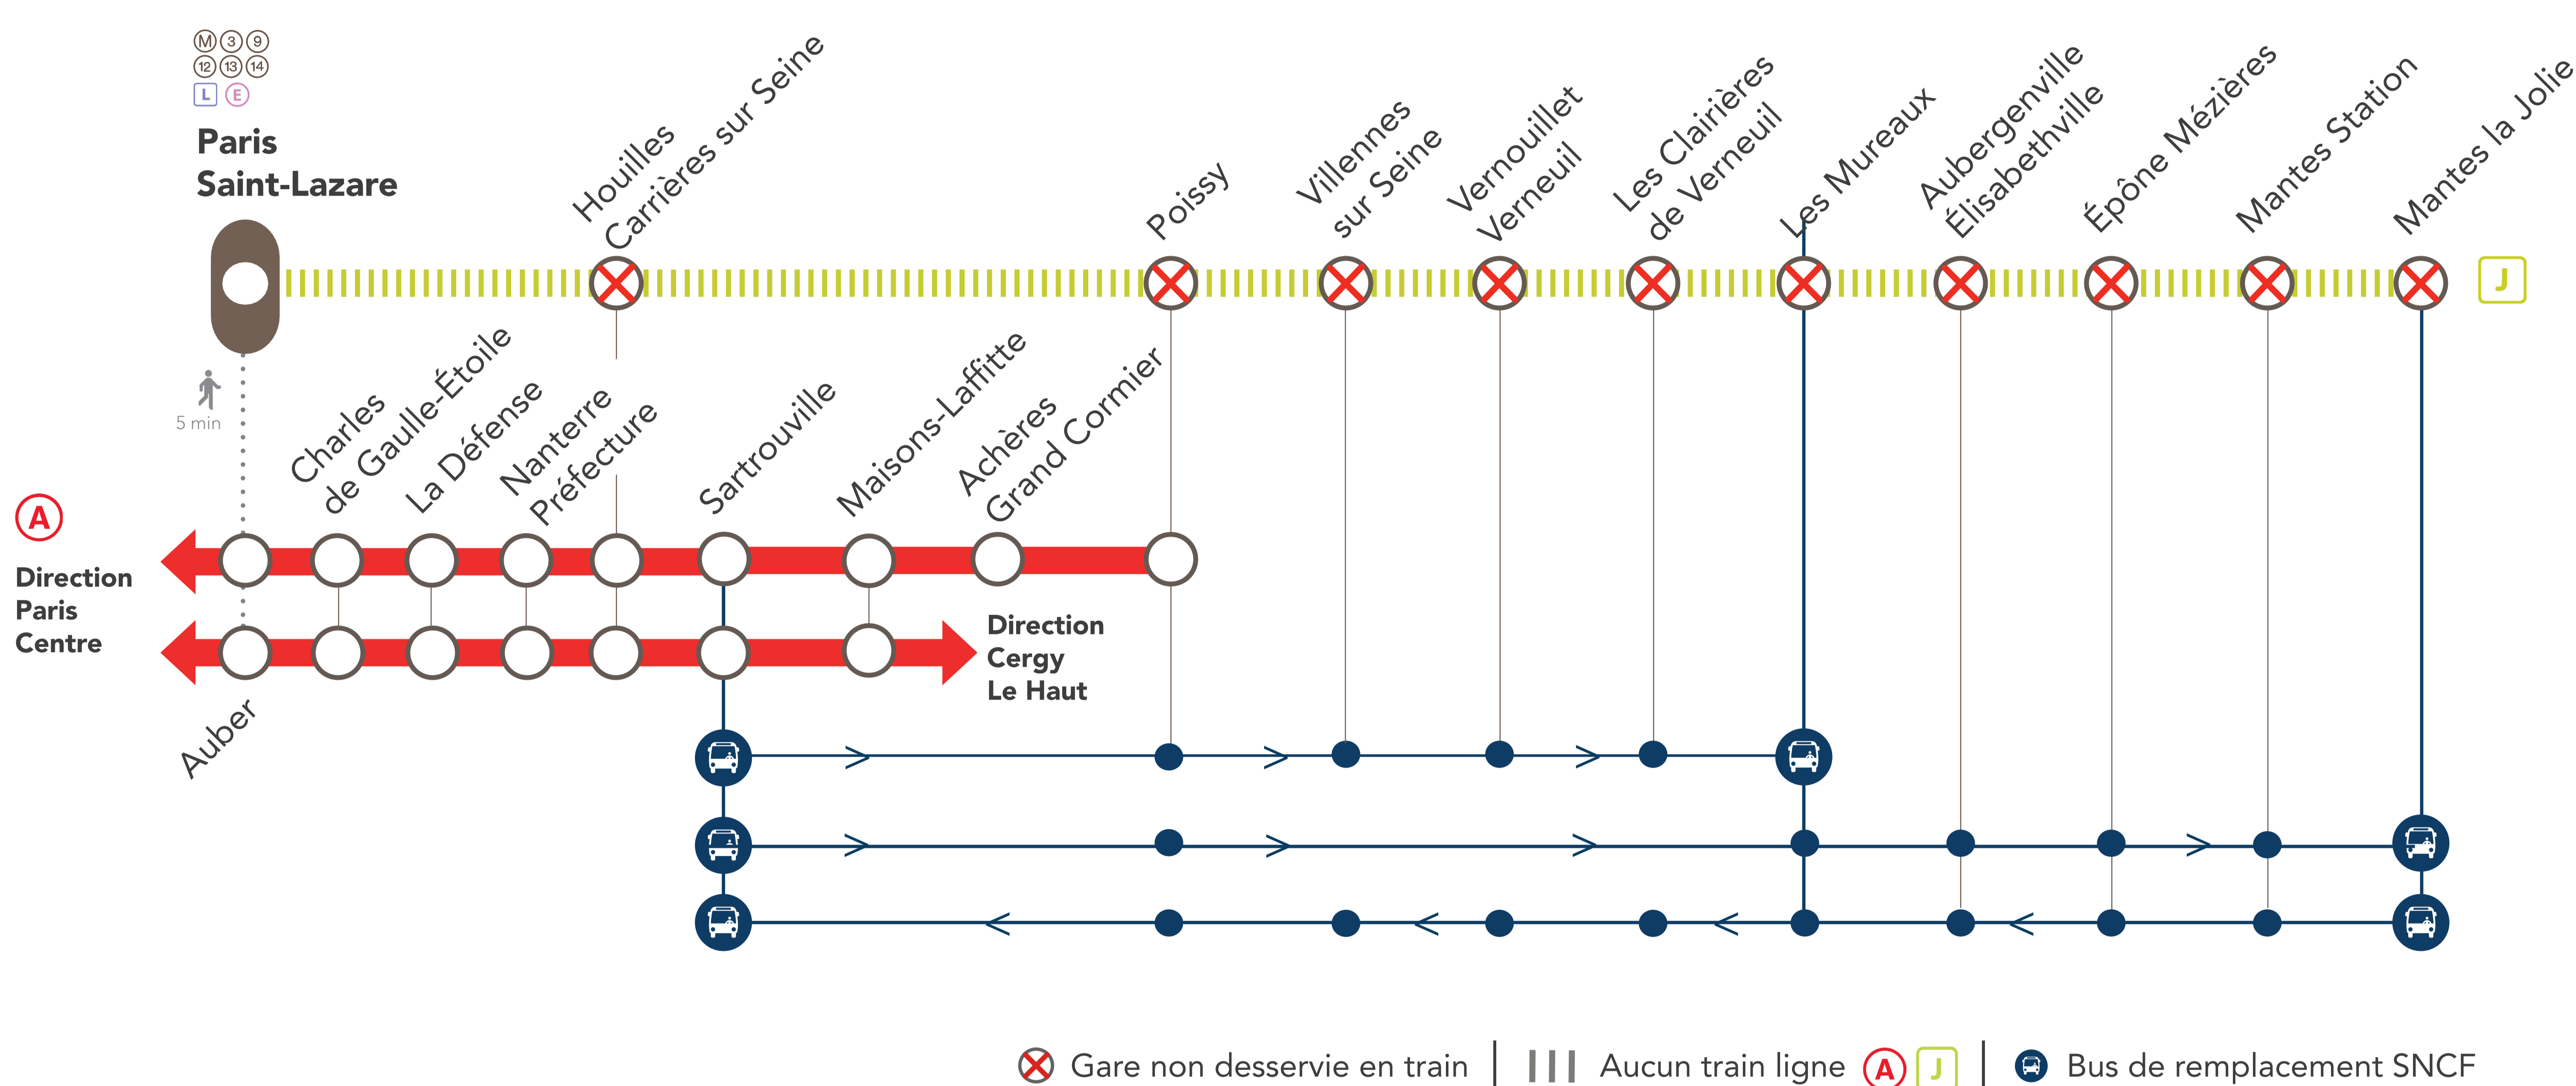

LIGNE J FERMÉE

EN SEMAINE À PARTIR DE 21H40

ENTRE PARIS SAINT-LAZARE & MANTES LA JOLIE VIA POISSY

AVRIL
05
au **30**

+ D'INFORMATION

- ➔ Appli Île-de-France Mobilités
- ➔ Transilien.com / ratp.com
- ➔ Blog RER A
- ➔ Assistant SNCF
- ➔ maligneJ.transilien.com
- ➔ Agents SNCF

Pourquoi ces travaux ?

Ces travaux ont lieu dans le cadre du chantier EOLE.

BUS DE REMPLACEMENT SNCF / ALLONGEMENT DU TEMPS DE TRAJET

Sartrouville	🚌	→ Les Mureaux (omnibus)	+ 40 MIN
Sartrouville	🚌	→ Mantes la Jolie (semi-direct)	+ 40 MIN
Mantes la Jolie	🚌	→ Sartrouville (omnibus)	+ 60 MIN

RENFORCEMENT DE LIGNE RÉGULIÈRE

La Défense ← **Express A14** → Mantes la Jolie

NOS CONSEILS

Depuis Paris Saint-Lazare, pour vous rendre dans les gares :

- De **Houilles Carrières sur Seine** : emprunter le **RER A** à Auber directions Cergy le Haut/Poissy.
- De **Poissy** : emprunter le **RER A** à Auber direction Poissy.
- De **Villennes sur Seine, Vernouillet Verneuil & Les Clairières de Verneuil, Les Mureaux** : emprunter le **RER A** jusqu'à Sartrouville puis prendre le 🚌 omnibus direction Les Mureaux.
- De **Aubergenville Elisabethville, Épône Mézières, Mantes Station & Mantes la Jolie** : emprunter le **RER A** jusqu'à Sartrouville puis prendre le 🚌 omnibus direction Mantes la Jolie.

Depuis Mantes la Jolie, pour vous rendre dans les gares :

- De **Mantes la Jolie & Houilles Carrières sur Seine** : prendre le 🚌 omnibus direction Sartrouville.

NOS SOLUTIONS

🚌 **SARTROUVILLE > LES MUREAUX (OMNIBUS)** + 40 MIN