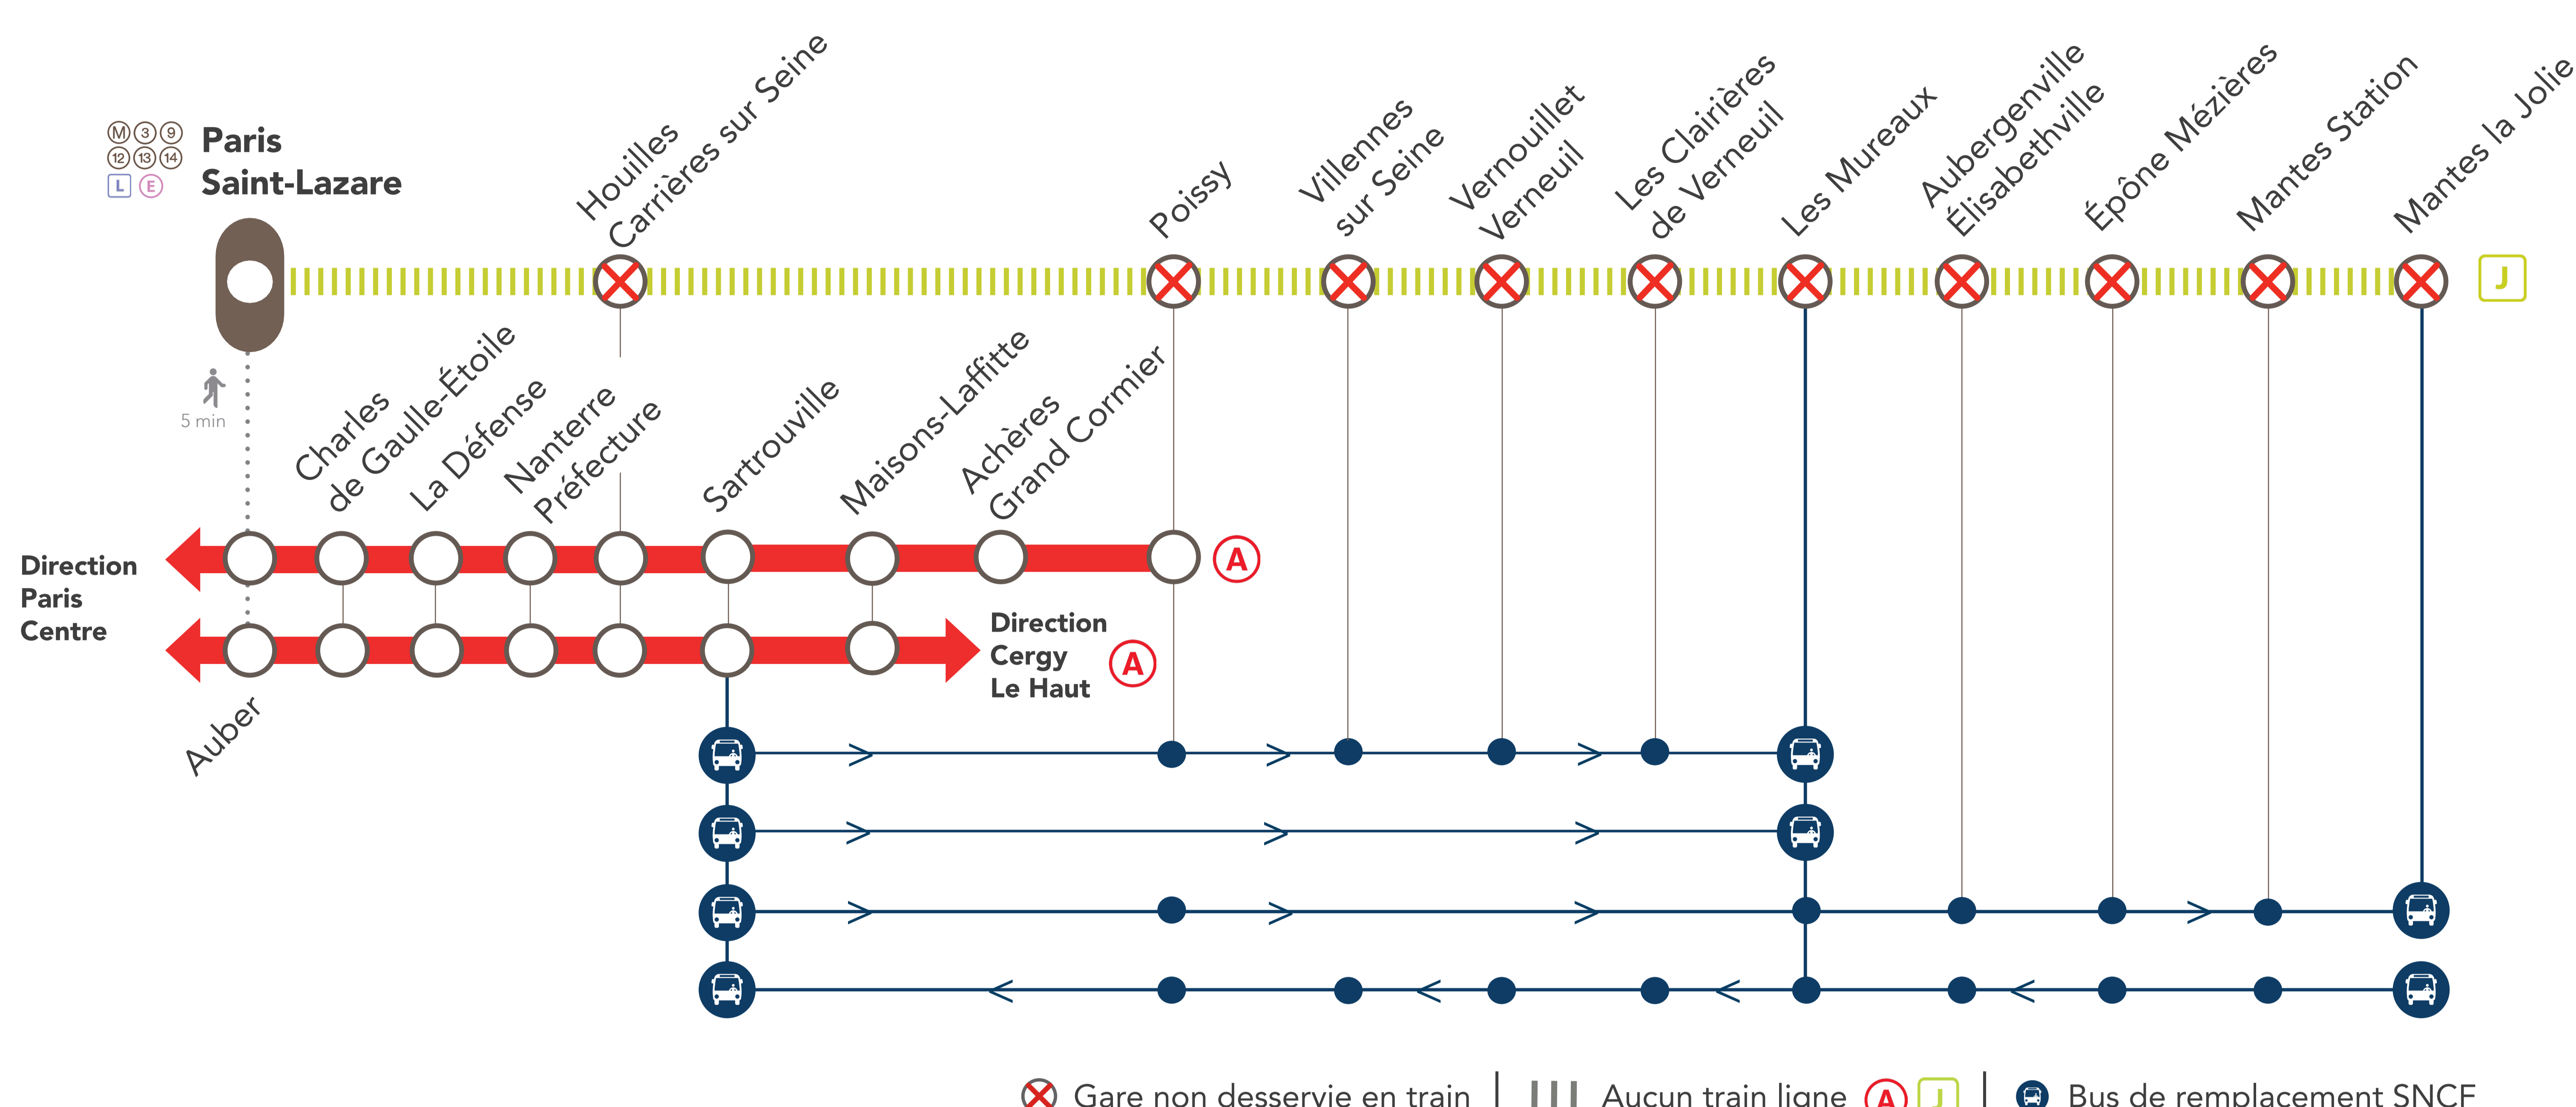

# LIGNE J FERMÉE

### ENTRE PARIS SAINT-LAZARE & MANTES LA JOLIE VIA POISSY

**MARS**  
22  
au 31

**AVRIL**  
01  
et 02

**+ D'INFORMATION**  
 ↗ Appli Île-de-France Mobilités    ↗ Assistant SNCF  
 ↗ Transilien.com / ratp.com    ↗ maligneJ.transilien.com  
 ↗ Blog RER A    ↗ Agents SNCF

#### Pourquoi ces travaux ?

Ces travaux ont lieu dans le cadre du chantier EOLE.

**BUS DE REMPLACEMENT SNCF / ALLONGEMENT DU TEMPS DE TRAJET**

Sartrouville	→	Les Mureaux (omnibus)	<b>+ 40 MIN</b>
Sartrouville	→	Les Mureaux (direct)	<b>+ 10 MIN</b>
Sartrouville	→	Mantes la Jolie (semi-direct)	<b>+ 40 MIN</b>
Mantes la Jolie	→	Sartrouville (omnibus)	<b>+ 60 MIN</b>

**RENFORCEMENT DE LIGNE RÉGULIÈRE**

La Défense ← **Express A14** → Mantes la Jolie