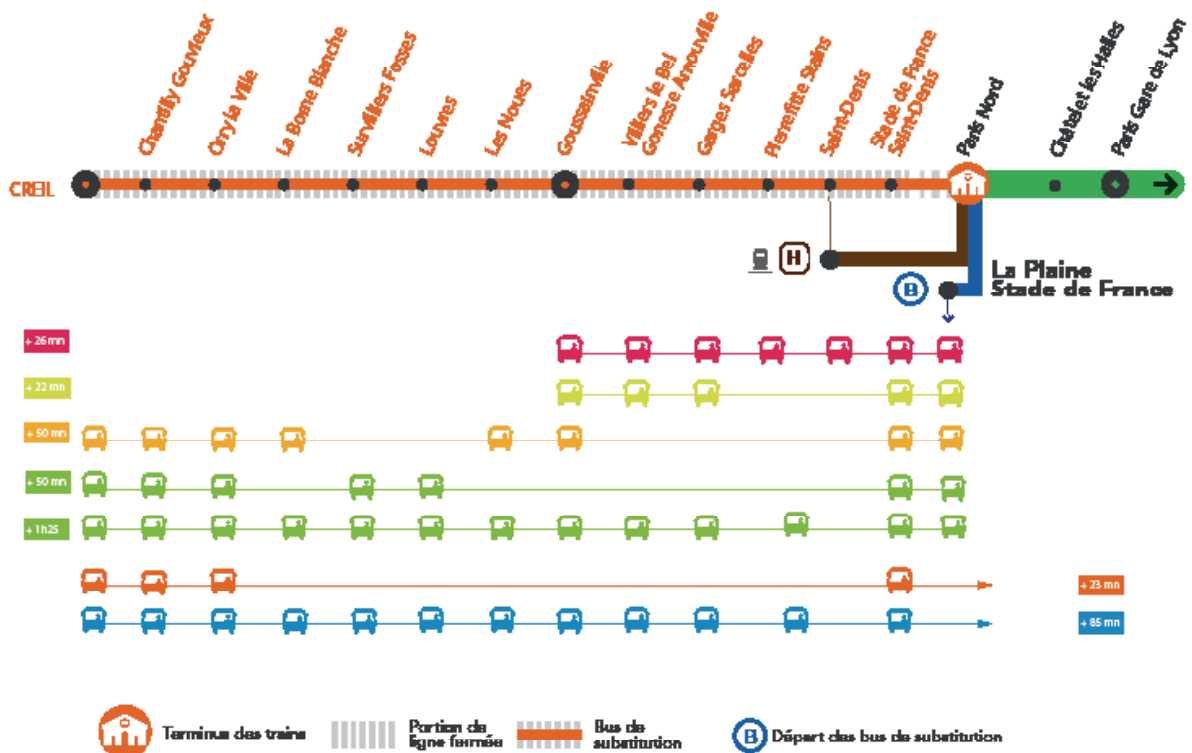

RER D FERMÉ À PARTIR DE 23H45 ENTRE PARIS GARE DE LYON ET CREIL*

LUNDI 5 AVRIL

* Départ des bus de **Paris Gare de LYON** à partir de 23h50.

MARDI AU VENDREDI

* Départ des bus de la **Gare La Plaine Stade de France RER B** à partir de 0h20.

AVRIL

5
au 16

+ D'INFORMATION

➤ appli
Île-de-France Mobilités

➤ transilien.com

➤ Assistant SNCF

➤ maligned.transilien.com

➤ agents SNCF