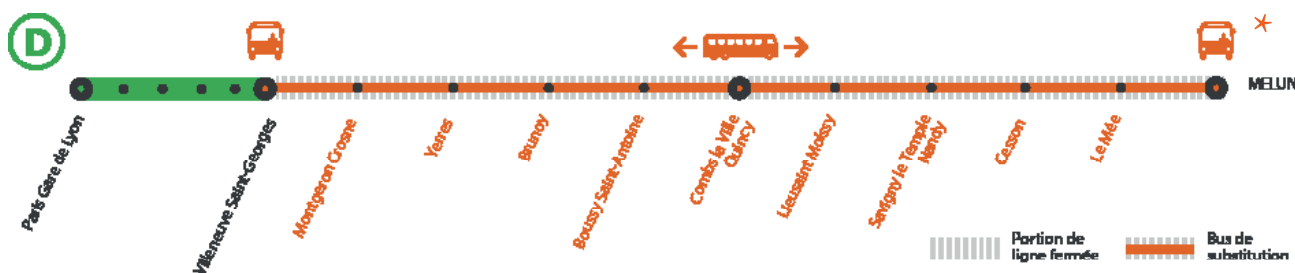

INFO TRAVAUX

GARES NON DESSERVIES ENTRE VILLENEUVE ST GEORGES ET MELUN VIA COMBS LA VILLE

- LUNDI 05 AVRIL À PARTIR DE 23H15
- DIMANCHE 11 AVRIL À PARTIR DE 22H30
JUSQU'AU LUNDI 12 AVRIL (5H00)

AVRIL

5
et 11

+ D'INFORMATION

➔ appli
Île-de-France Mobilités

➔ transilien.com

➔ Assistant SNCF

➔ maligned.transilien.com

➔ agents SNCF

* Les bus au départ de Melun sont à destination de Paris Gare de Lyon

BUS DE SUBSTITUTION / ALLONGEMENT DE TRAJET

Villeneuve
St Georges
Melun

→ Melun

25 MIN à 1H00

→ Paris

1H à 1H40

Transilien  pour

îledeFrance 
mobilités

GARES NON DESSERVIES ENTRE VILLENEUVE ST GEORGES

ET MELUN VIA COMBS LA VILLE

À PARTIR DE 23H15

Lundi 5 avril

Paris Lyon > Melun via COMBS LA VILLE

	ZACO	ZICO			ZICO				ZICO			
PARIS LYON Banlieue	22:39	23:07			23:49				0:11			
PARIS LYON Grandes lignes												
MAISONS ALFORT	22:46	-			-				-			
LE VERT DE MAISONS												
CRÉTEIL POMPADOUR	22:50	-			-				-			
VILLENEUVE TRIAGE												
VILLENEUVE-ST-GEORGES	22:57	23:24	23:35	23:35	0:02	0:10	0:10	0:10	0:25	00:35	00:35	00:35
MONTGERON CROSNE	23:02	-	23:51	23:47	-	0:26	I	0:22	-	00:51	00:47	I
YERRES	23:05	-	23:58	23:53	-	0:33	I	0:28	-	00:58	00:53	I
BRUNOY	23:08	-	00:08	00:03	-	0:43	I	0:38	-	01:08	01:03	I
BOUSSY-ST-ANTOINE	23:11	-	00:19	00:14	-	0:54	I	0:49	-	01:19	01:14	I
COMBS LA VILLE QUINCY	23:14	-	00:28	00:23	-	1:03	I	0:58	-	01:28	01:23	I
LIEUSAIN MOISSY	23:19	-	00:38		-	1:13	0:43		-	01:38		01:08
SAVIGNY LE TEMPLE	23:23	-	00:49		-	1:24	0:54		-	01:49		01:19
CESSON	23:27	-	00:57		-	1:32	1:02		-	01:57		01:27
LE-MÉE	23:31	-	01:12		-	1:47	1:17		-	02:12		01:42
MELUN	23:34	23:56	01:21		0:32	1:56	1:26		1:02	02:21		01:51