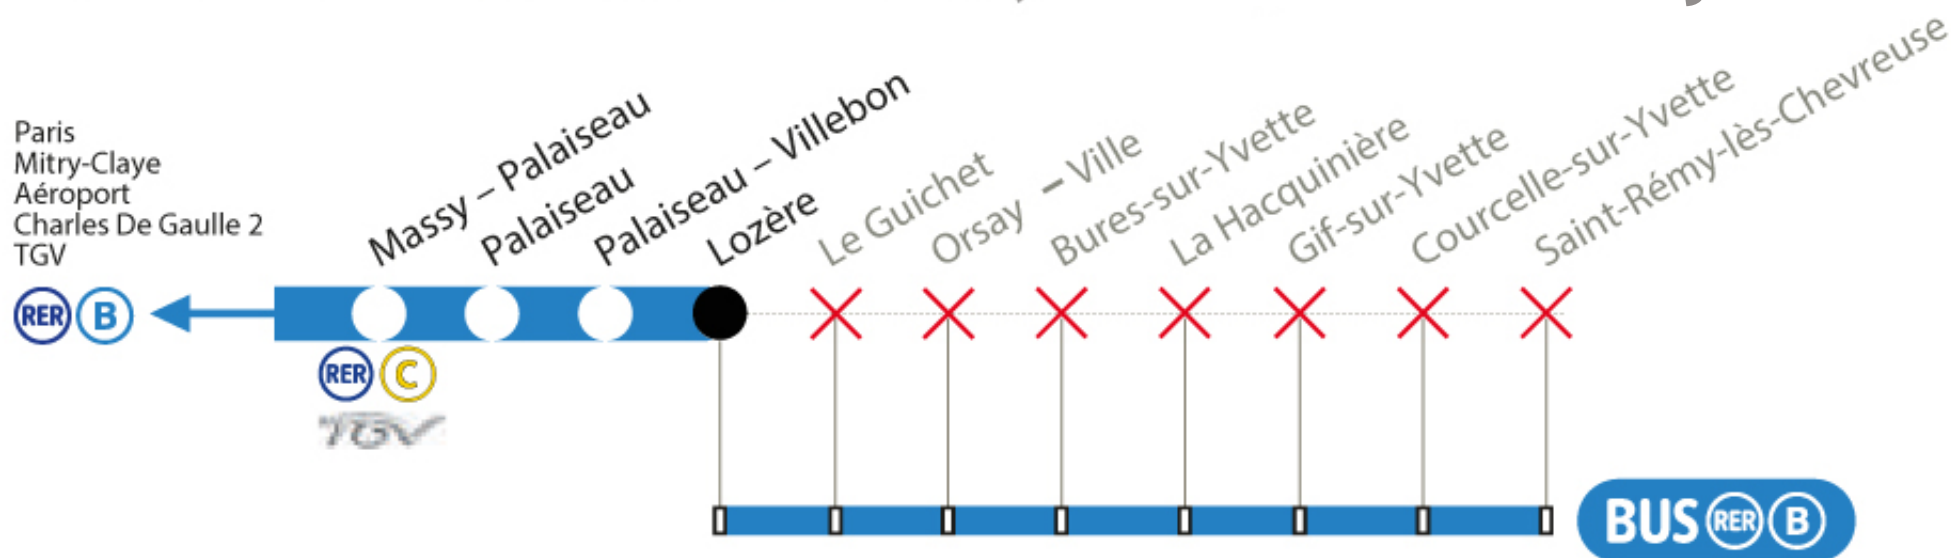

Fermeture

Entre Lozère et Saint-Rémy-lès-Chevreuse de
5h à 9h / de 22h à 1h30, le 30 mai et le 6 juin

par téléphone au :
0970 82 41 42*
ou par courriel à :
accueil@stansilien-sncf.fr
Tous les jours de 7h00 à 20h00
* hors communication non surtaxée

SNCF
ACCÈS PLUS FACILE
à tous les services

Retrouvez toute l'info trafic :

EN GARE

Auprès des agents
RATP et SNCF

SUR NOS MÉDIAS DISTANTS

Île-de-France Mobilités
transilien.com
ratp.fr
twitter.com/rerb
rerb-leblog.fr

Île de France
mobilités