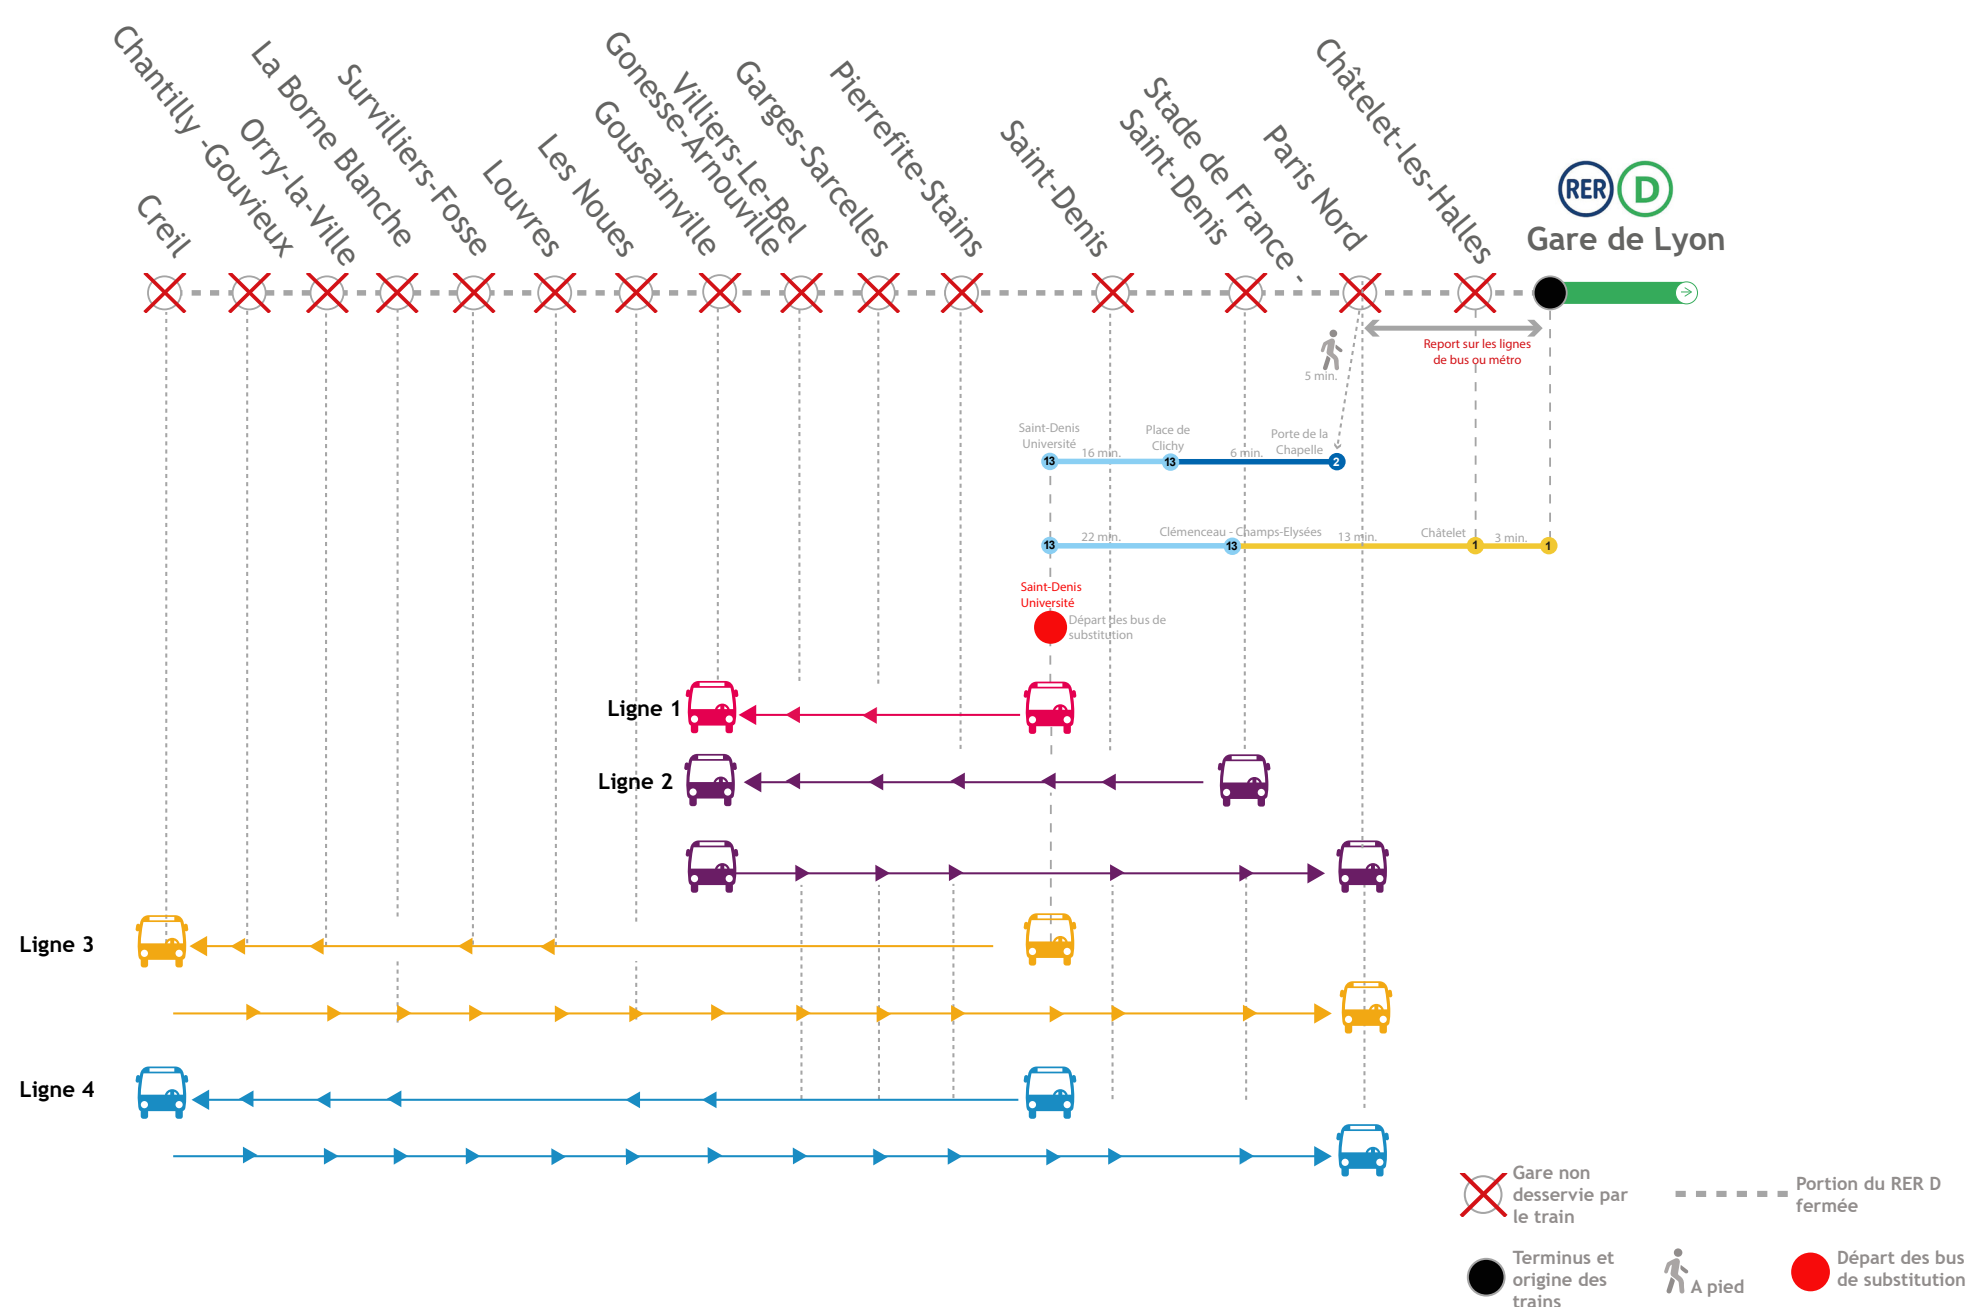

LES GRANDS TRAVAUX DE NUIT 2021

**DU 19 AVRIL AU 28 MAI 2021,
AUCUN TRAIN NE CIRCULERA
EN FIN DE SOIRÉE *
DU LUNDI AU VENDREDI.**

* Départ des bus de Saint Denis Université (**Métro Ligne 13**) à partir de 23h50.

Schéma de perturbation ligne RER D

BUS DE SUBSTITUTION / ALLONGEMENT DE TRAJET *

Saint Denis Université → Goussainville **+ 25 MIN**

Saint Denis Université → Creil **+ 1H20**

* Prévoir 30 minutes supplémentaires entre Paris Nord et Saint Denis Université (métro ligne 2 + métro ligne 13)

Retrouvez vos horaires et vos itinéraires alternatifs

- appli Île-de-France Mobilités
- transilien.com
- Assistant SNCF
- maligned.transilien.com
- agents en gare