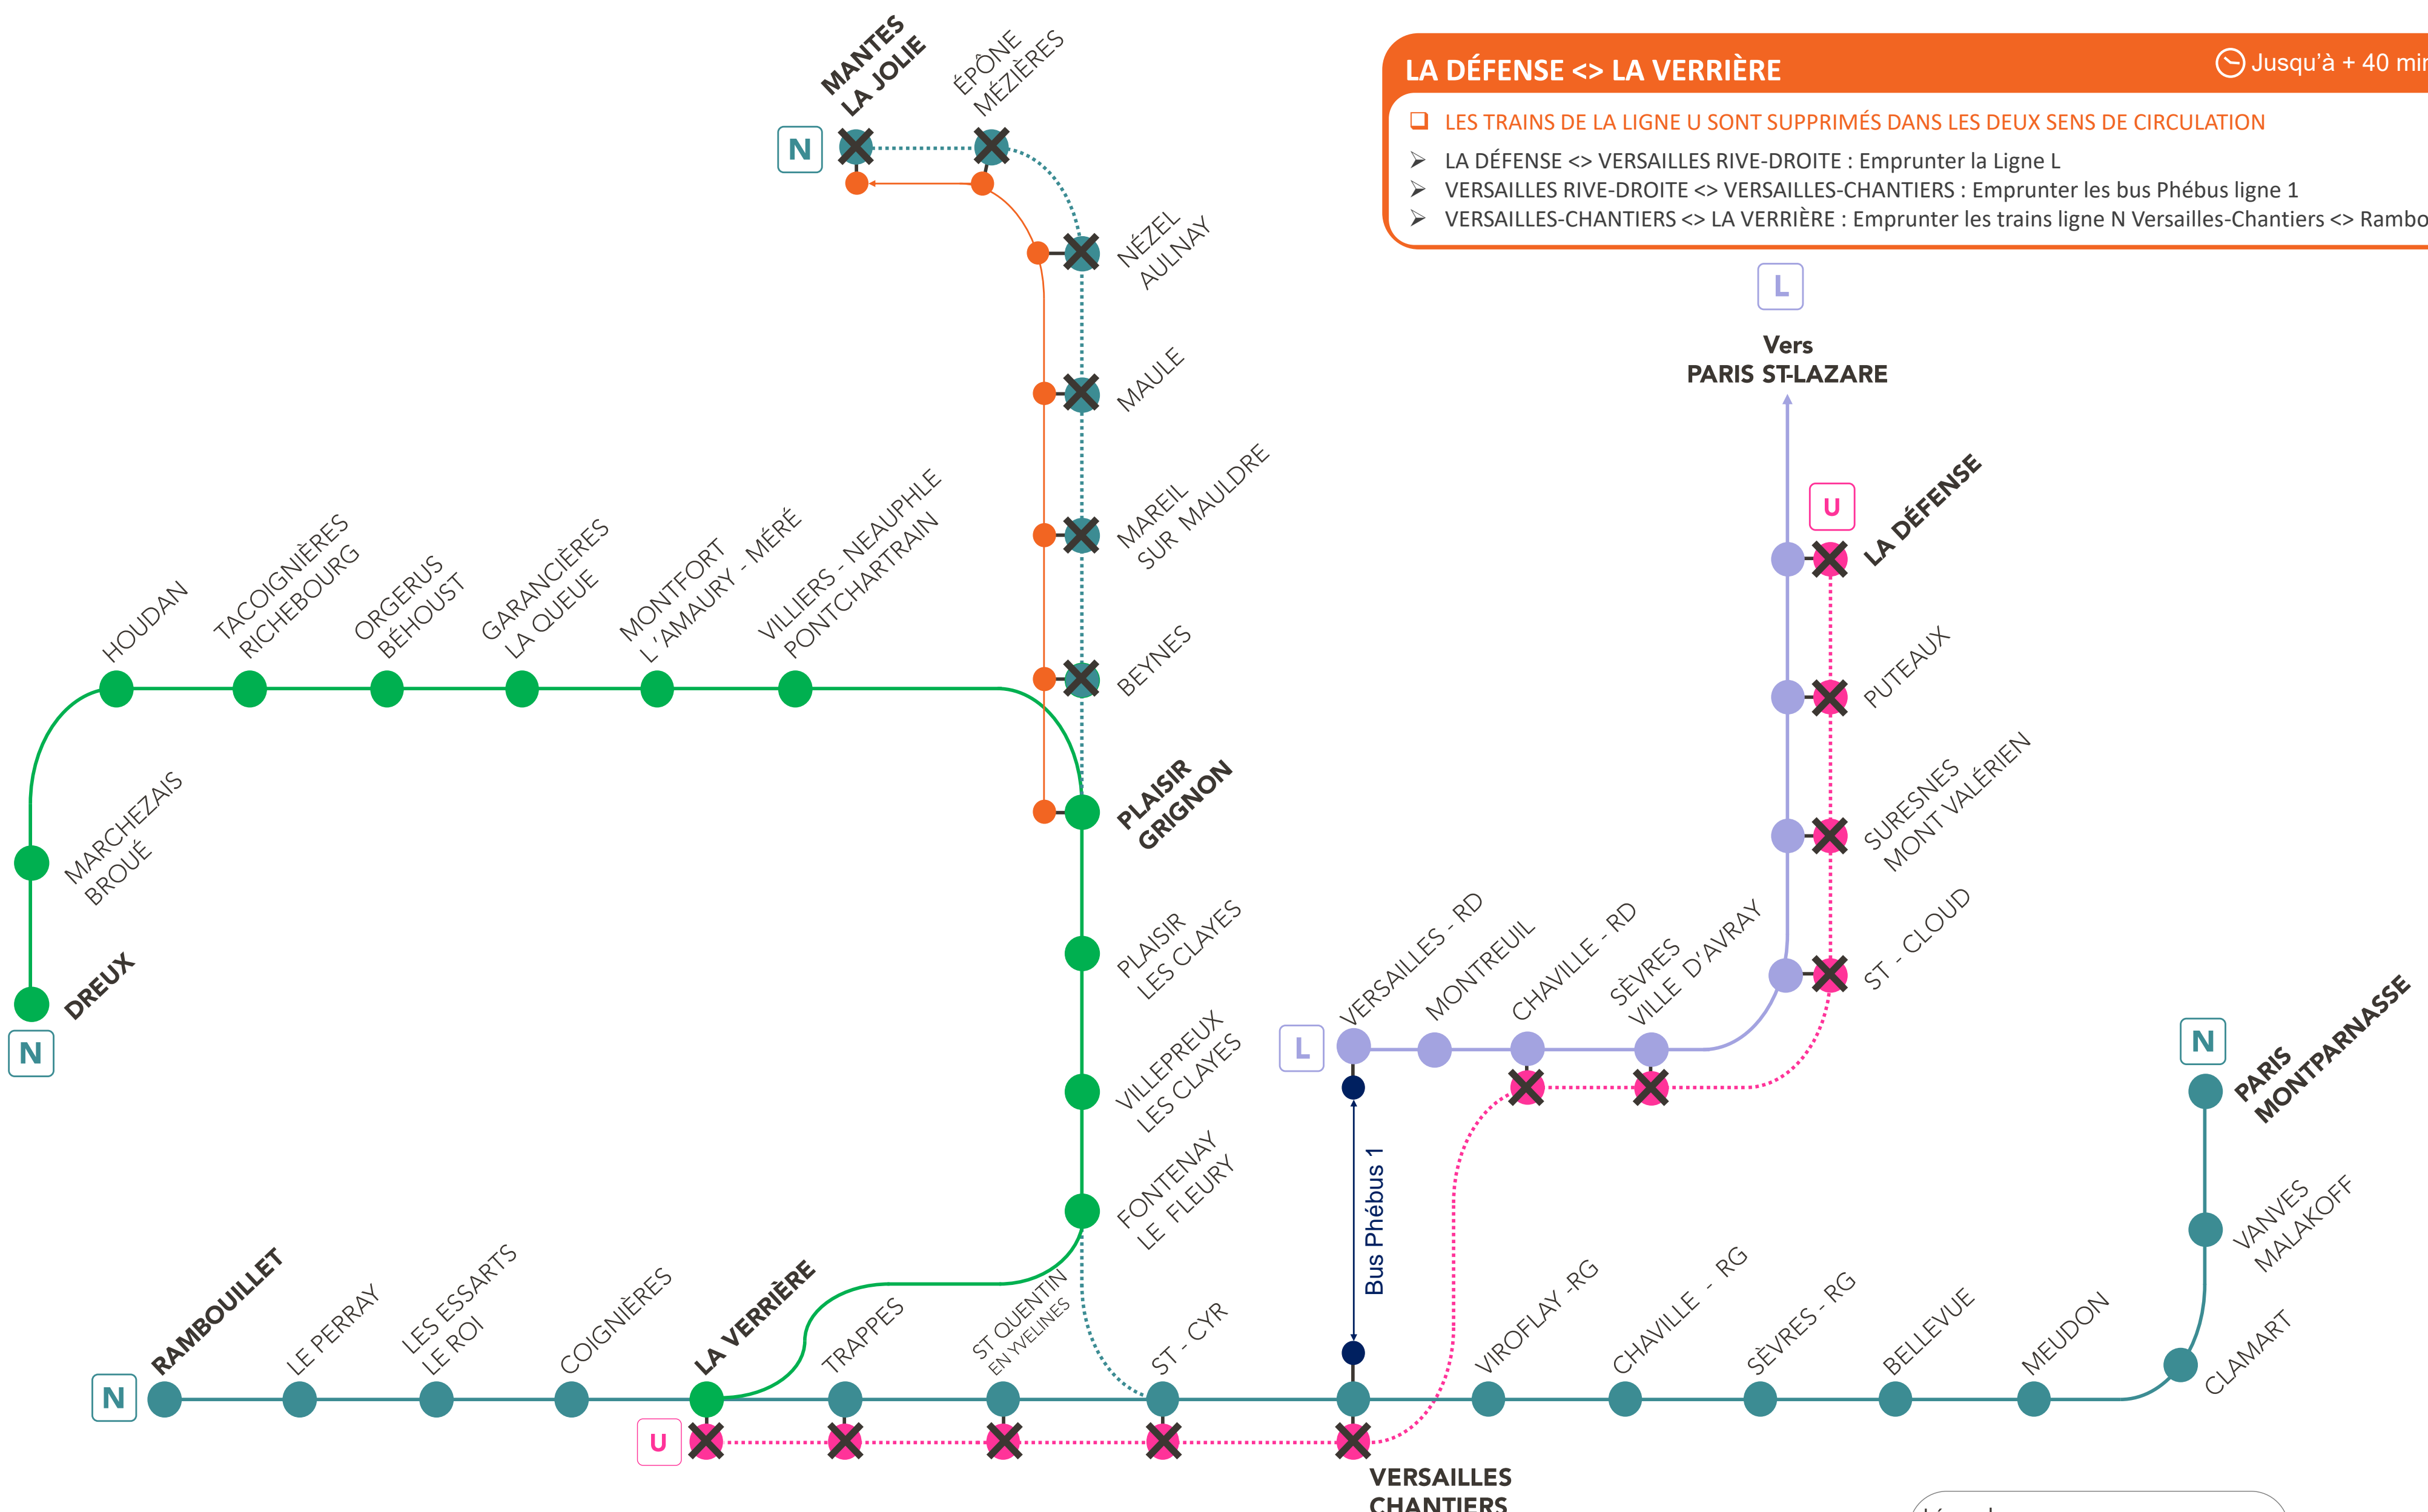

Jusqu'à + 50 min

LES TRAINS SONT ORIGINE ET TERMINUS LA VERRIÈRE <-> PLAISIR-GRIGNON

- > PARIS-MONTPARNASSE <-> PLAISIR-GRIGNON : Emprunter les trains ligne N Paris-Montparnasse <-> La Verrière + La Verrière <-> Plaisir-Grignon
- > PLAISIR-GRIGNON <-> MANTES-LA-JOLIE : Emprunter les bus de substitution SNCF

PARIS-MONTPARNASSE <-> PLAISIR-GRIGNON

Jusqu'à + 1h21

A PARTIR DE 23H30 LES DERNIERS TRAINS EN FIN DE SOIRÉE SONT SUPPRIMÉS ET SUBSTITUÉS PAR BUS

- > PLAISIR-GRIGNON > PARIS-MONTPARNASSE
- > VERSAILLES-CHANTIERS > PLAISIR-GRIGNON
- > Consulter l'application Ile-de-France Mobilités

PARIS-MONTPARNASSE <-> DREUX

Jusqu'à +50 min

LES TRAINS SONT ORIGINE ET TERMINUS LA VERRIÈRE <-> DREUX

- > PARIS-MONTPARNASSE <-> VERSAILLES-CHANTIERS : Emprunter les trains de la ligne N
- > VERSAILLES-CHANTIERS <-> DREUX : Emprunter les trains ligne N Paris-Montparnasse <-> La Verrière + La Verrière <-> Dreux

LA DÉFENSE <-> LA VERRIÈRE

Jusqu'à + 40 min

LES TRAINS DE LA LIGNE U SONT SUPPRIMÉS DANS LES DEUX SENS DE CIRCULATION

- > LA DÉFENSE <-> VERSAILLES RIVE-DROITE : Emprunter la Ligne L
- > VERSAILLES RIVE-DROITE <-> VERSAILLES-CHANTIERS : Emprunter les bus Phébus ligne 1
- > VERSAILLES-CHANTIERS <-> LA VERRIÈRE : Emprunter les trains ligne N Versailles-Chartiers <-> Rambouillet