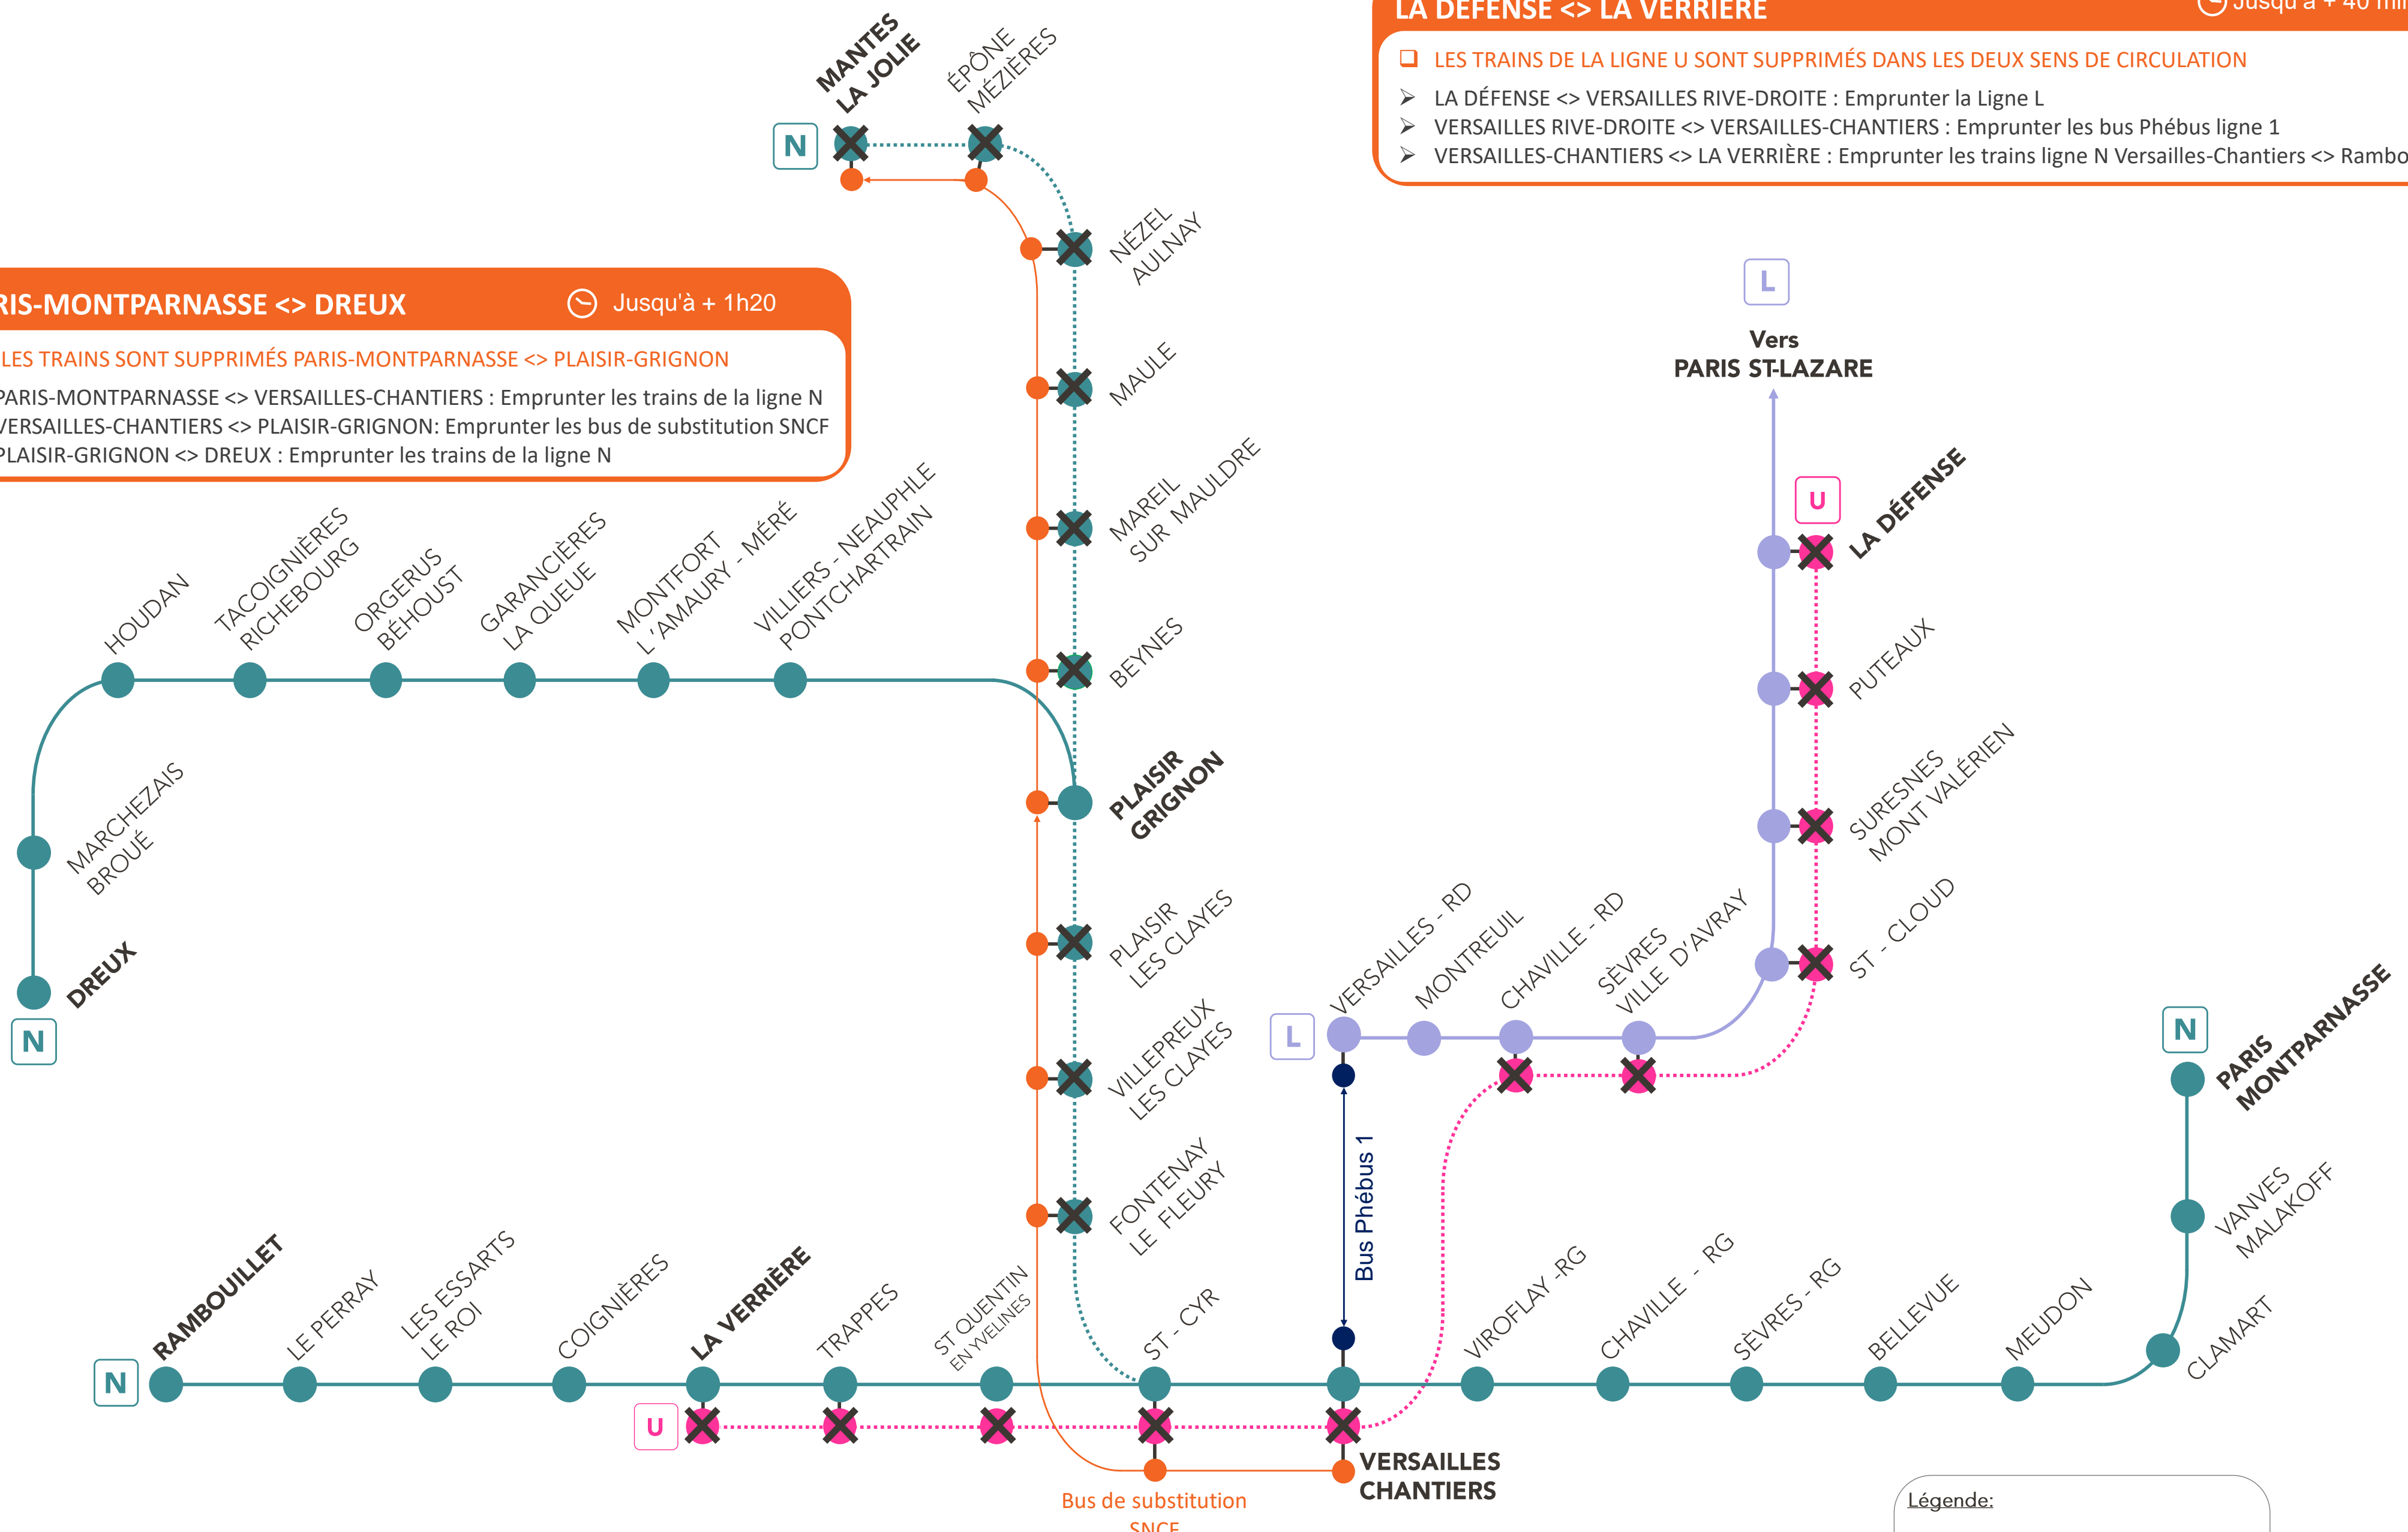

INFO TRAVAUX WEEKEND

MODIFICATION DE LA CIRCULATION LIGNE **N**

AXES RAMBOUILLET / PLAISIR / MANTES / DREUX

FERMETURE LIGNE **U**

AXE LA DÉFENSE <> LA VERRIÈRE

MAI

Le samedi **29**
et dimanche **30**

PARIS-MONTPARNASSE <> PLAISIR-GRIGNON <> MANTES-LA-JOLIE 🕒 Jusqu'à + 1h15

- ❑ LES TRAINS SONT SUPPRIMÉS VERSAILLES-CHANTIERS <> PLAISIR-GRIGNON <> MANTES-LA-JOLIE
- PARIS-MONTPARNASSE <> VERSAILLES-CHANTIERS : Emprunter les trains de la ligne N
- VERSAILLES-CHANTIERS <> PLAISIR-GRIGNON : Emprunter les bus de substitution SNCF
- PLAISIR-GRIGNON <> MANTES-LA-JOLIE : Emprunter les bus de substitution SNCF

PARIS-MONTPARNASSE <> DREUX 🕒 Jusqu'à + 1h20

- ❑ LES TRAINS SONT SUPPRIMÉS PARIS-MONTPARNASSE <> PLAISIR-GRIGNON
- PARIS-MONTPARNASSE <> VERSAILLES-CHANTIERS : Emprunter les trains de la ligne N
- VERSAILLES-CHANTIERS <> PLAISIR-GRIGNON : Emprunter les bus de substitution SNCF
- PLAISIR-GRIGNON <> DREUX : Emprunter les trains de la ligne N

LA DÉFENSE <> LA VERRIÈRE 🕒 Jusqu'à + 40 min

- ❑ LES TRAINS DE LA LIGNE U SONT SUPPRIMÉS DANS LES DEUX SENS DE CIRCULATION
- LA DÉFENSE <> VERSAILLES RIVE-DROITE : Emprunter la Ligne L
- VERSAILLES RIVE-DROITE <> VERSAILLES-CHANTIERS : Emprunter les bus Phébus ligne 1
- VERSAILLES-CHANTIERS <> LA VERRIÈRE : Emprunter les trains ligne N Versailles-Chantiers <> Rambouillet