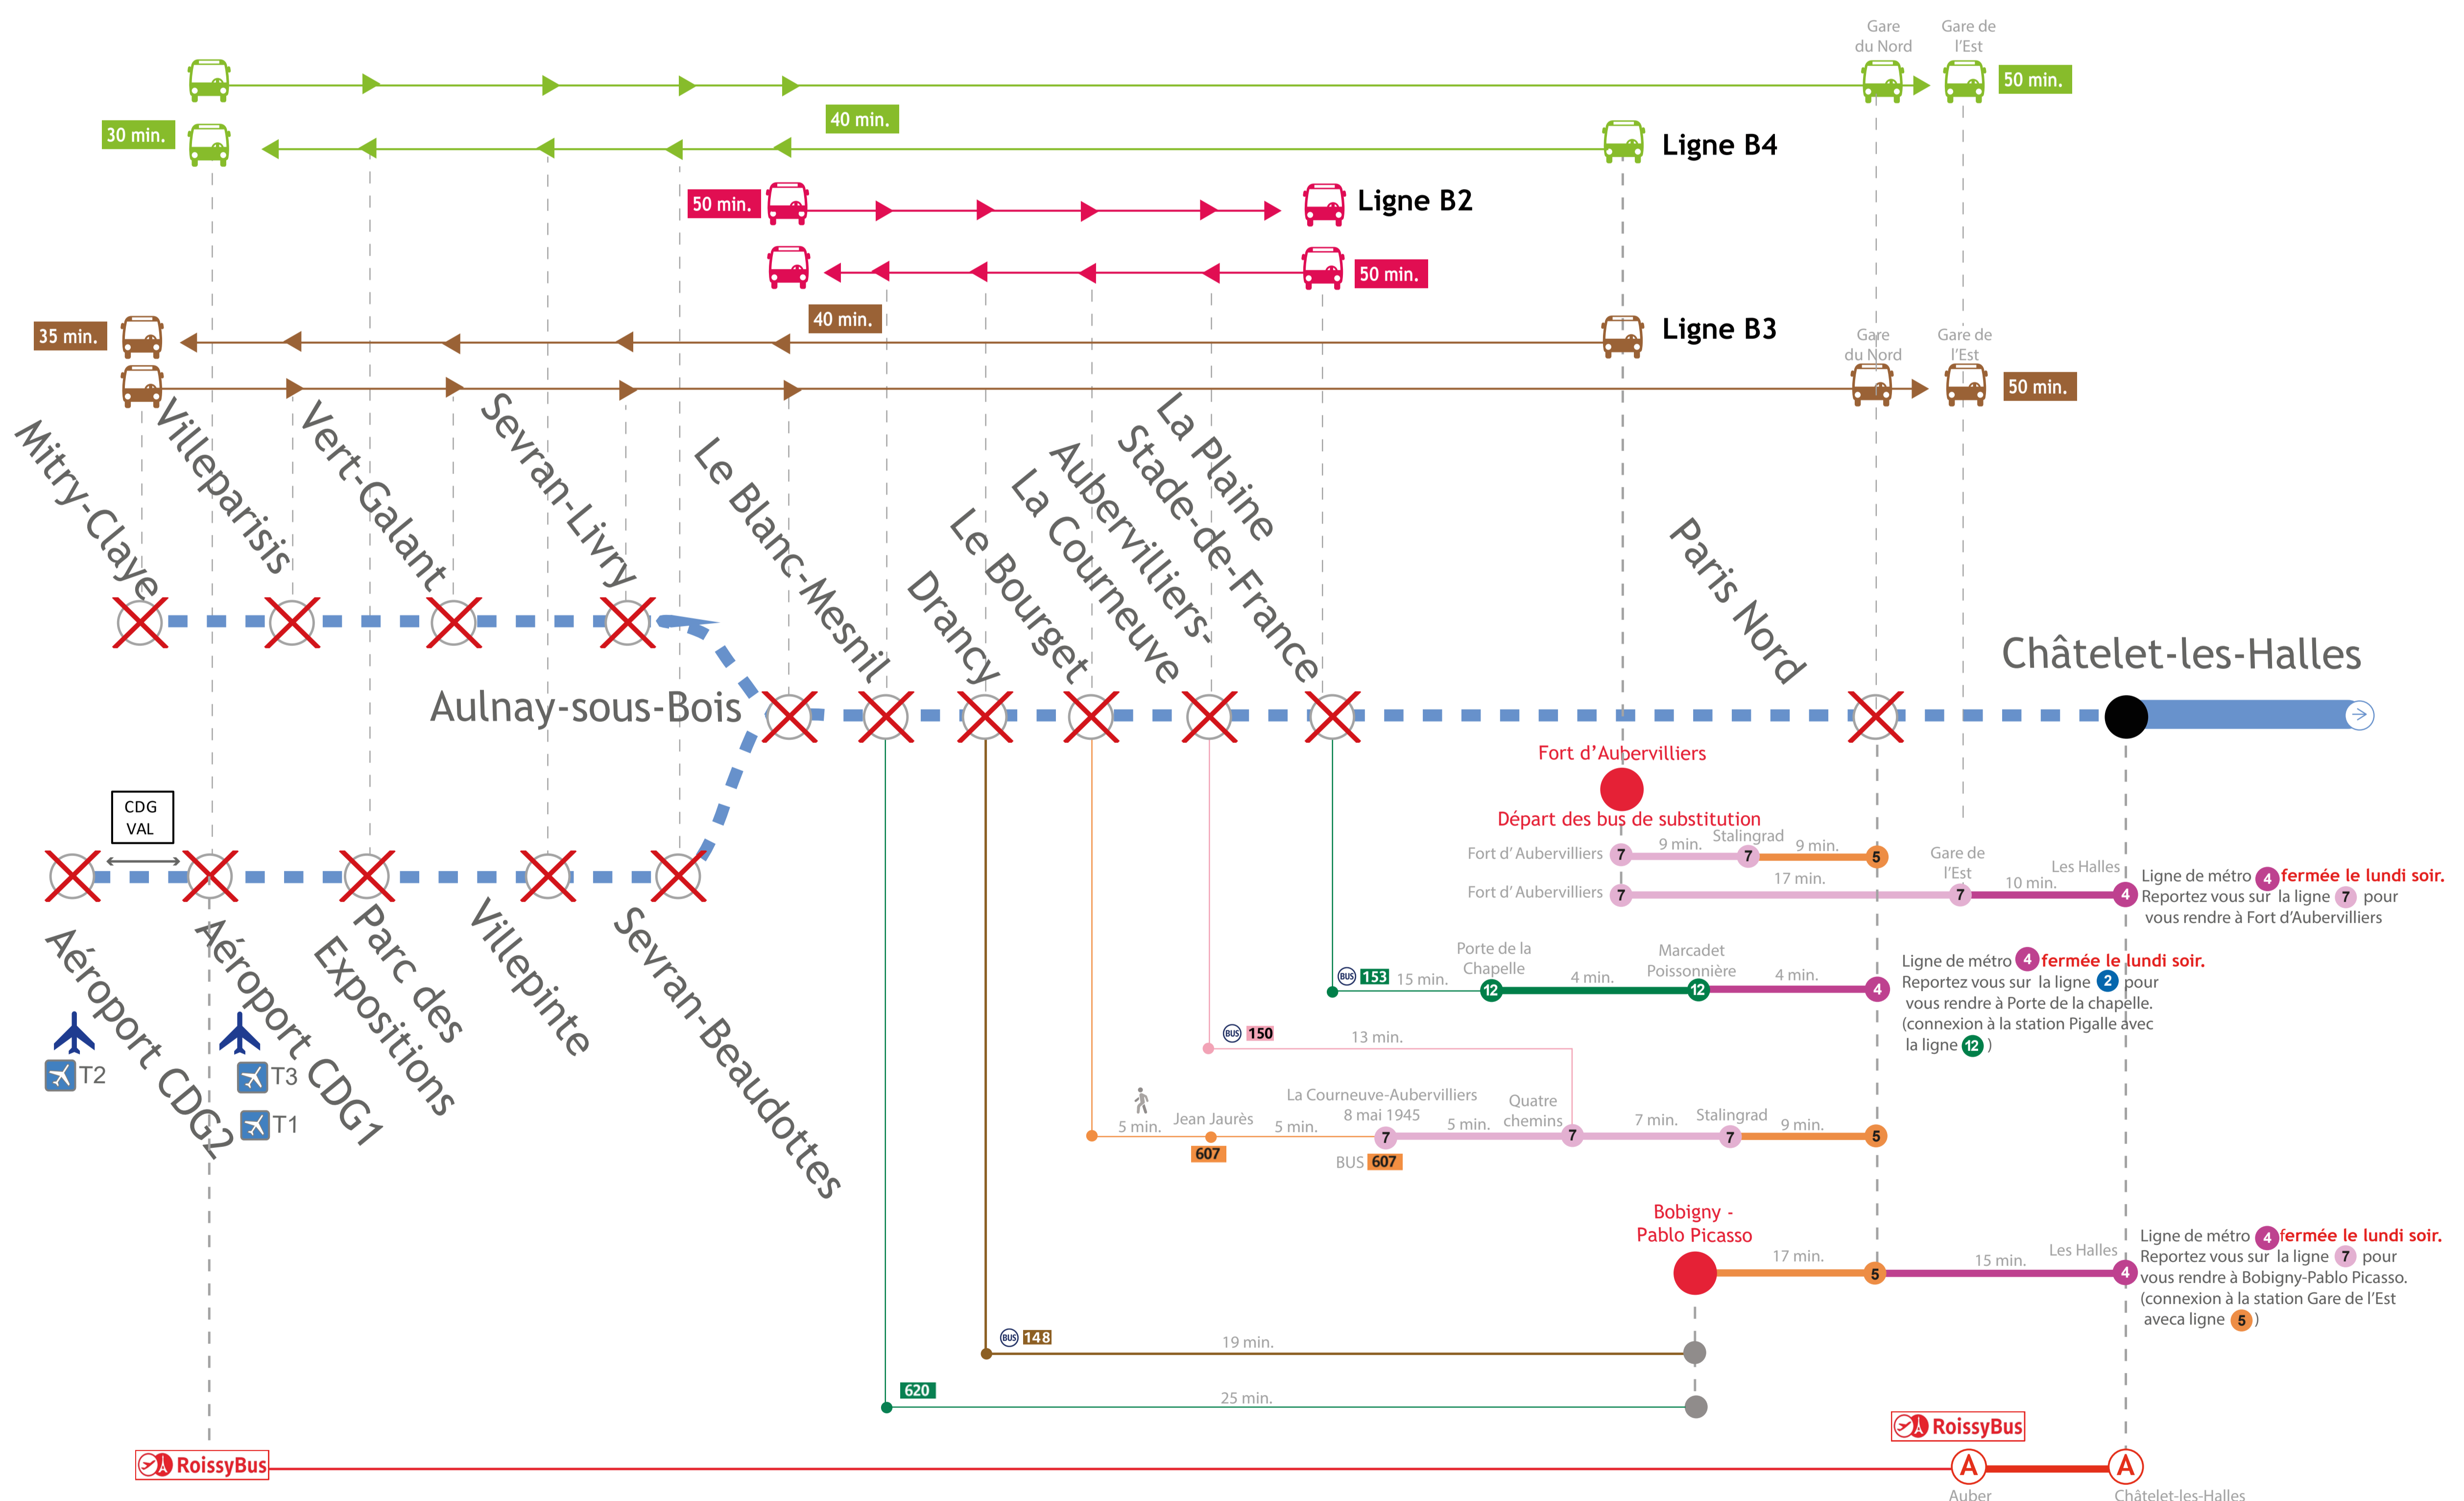

LES GRANDS TRAVAUX DE NUIT 2021

DU 19 AVRIL AU 2 JUILLET 2021,

AUCUN TRAIN NE CIRCULERA

A PARTIR DE 22H45

DU LUNDI AU VENDREDI.

Entre Châtelet les Halles <> Aéroport CDG 2 TGV /Mitry-Claye

Retrouvez vos horaires et vos itinéraires alternatifs à partir du 29 mars 2021 sur :

➔ appli Île-de-France Mobilités

➔ transilien.com

➔ ratp.fr