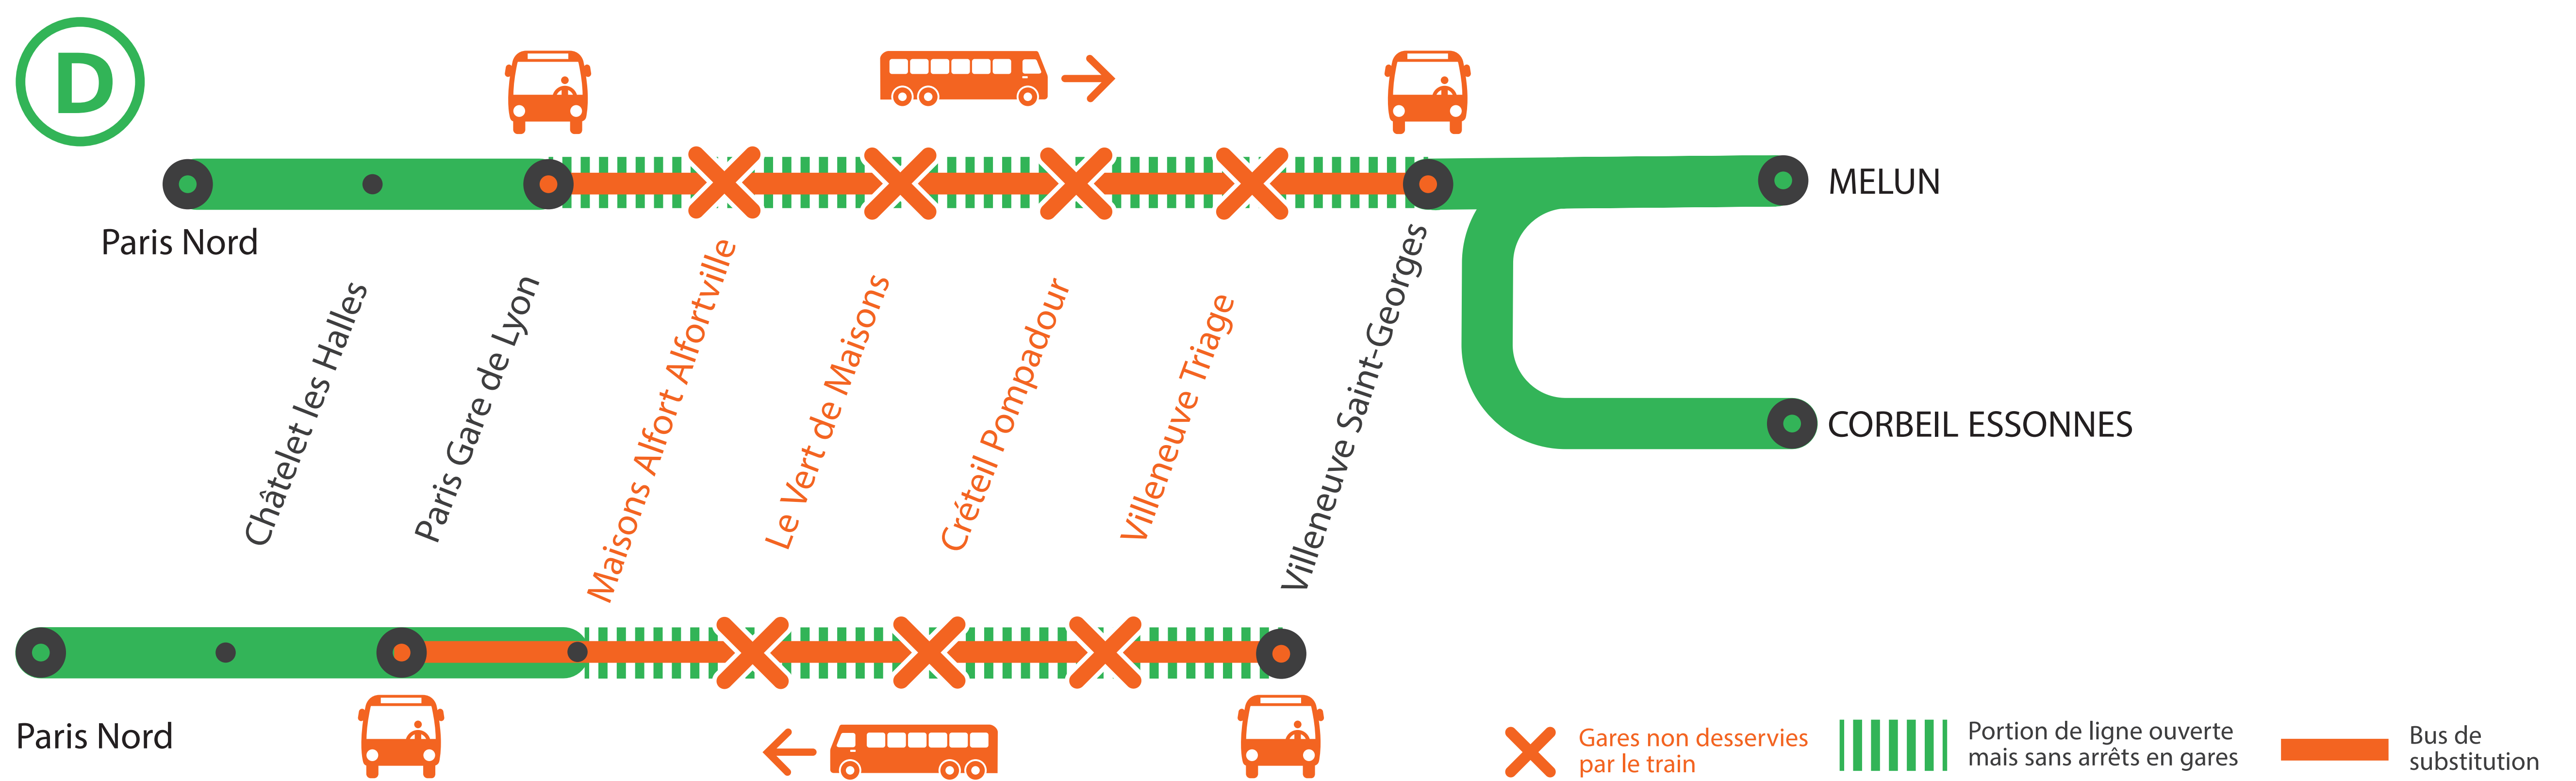

## GARES NON DESSERVIES ENTRE PARIS GARE DE LYON ET VILLENEUVE-ST-GEORGES À PARTIR DE 22H45

AVRIL

12  
au 16

### BUS DE SUBSTITUTION / ALLONGEMENT DE TRAJET

Paris  
Gare de Lyon

Villeneuve  
Saint-Georges

**+40 MIN**