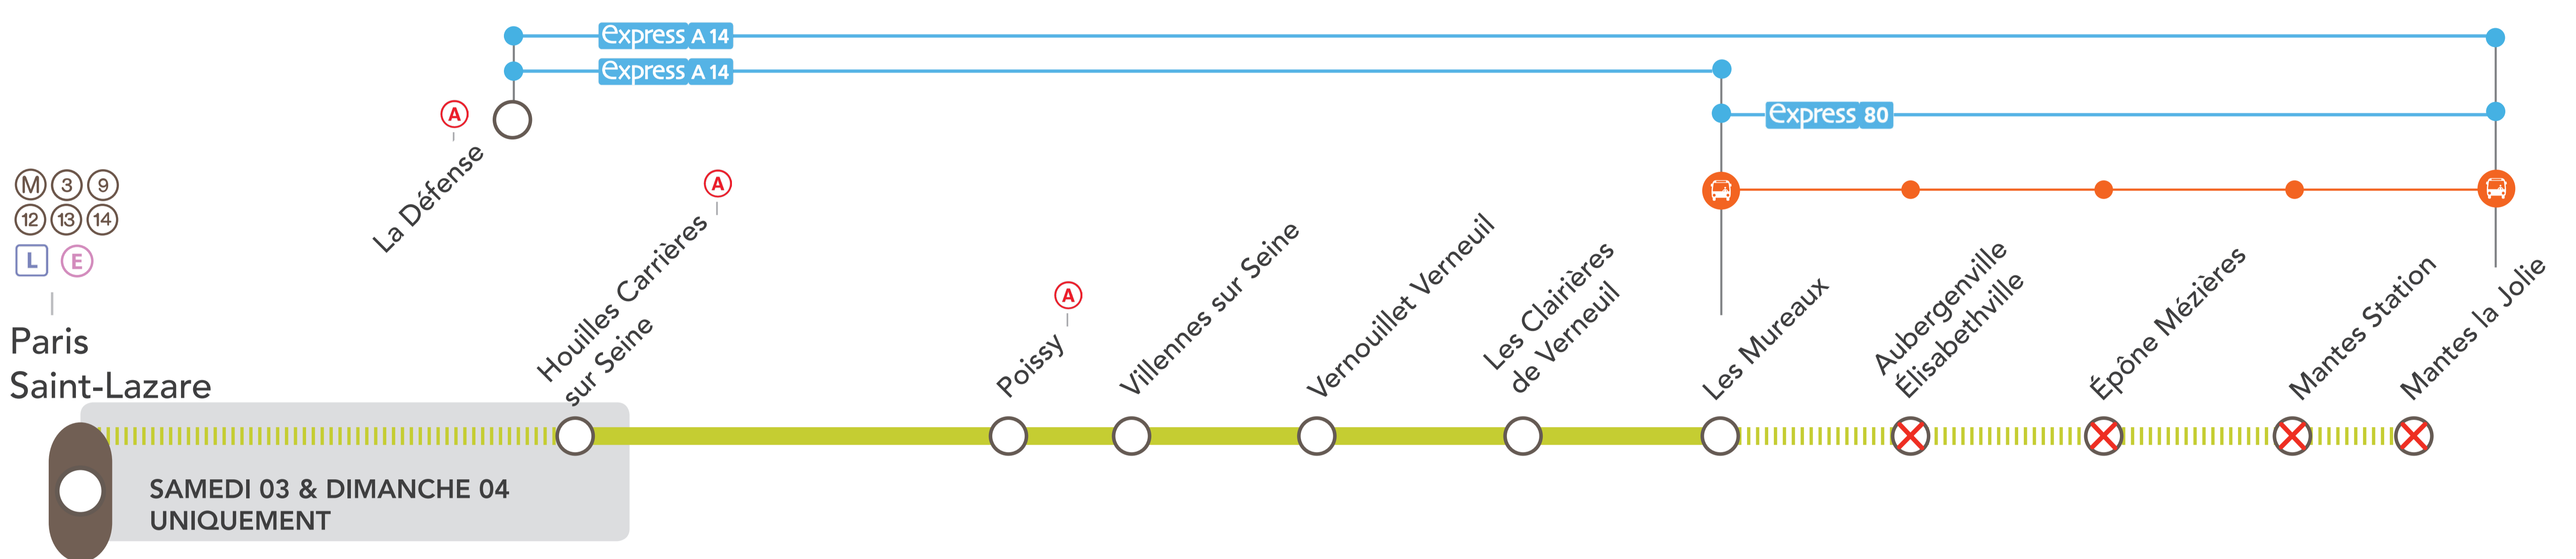

LIGNE **J** FERMÉE ENTRE

- PARIS SAINT-LAZARE & HOUILLES CARRIÈRES SUR SEINE **LE SAMEDI ET DIMANCHE**
- LES MUREAUX & MANTES LA JOLIE **DU SAMEDI AU LUNDI JUSQU'À 22H30**

AVRIL

03
au **05**

+ D'INFORMATION

- ➔ Appli Île-de-France Mobilités
- ➔ Transilien.com
- ➔ Assistance SNCF
- ➔ maligneJ.transilien.com
- ➔ Agents SNCF

POURQUOI CES TRAVAUX ?

Des travaux ont lieu sur votre ligne dans le cadre du projet EOLE et de la modification de la traversée de Clichy.

- Les Mureaux → → Mantes la Jolie (OMNIBUS) **+50 MIN**
- Les Mureaux → → Mantes la Jolie*
*uniquement le samedi
- La Défense / Les Mureaux → → Mantes la Jolie

INFOS COMPLÉMENTAIRES :

À PARTIR DE 22H30 LE DIMANCHE 04 JUSQU'À 12H LE LUNDI 05
LIGNE J FERMÉE ENTRE PARIS SAINT-LAZARE & MANTES LA JOLIE VIA CONFLANS SAINT-HONORINE
LE LUNDI 5 AVRIL À PARTIR DE 22H30
LIGNE J FERMÉE ENTRE PARIS SAINT-LAZARE & MANTES LA JOLIE VIA POISSY

Au départ de Paris Saint-Lazare, pour vous rendre dans la gare :

- De **Mantes La Jolie** : emprunter le jusqu'à La Défense puis l' direction Mantes la Jolie.

NOS SOLUTIONS

🚌 LES MUREAUX <> MANTES LA JOLIE