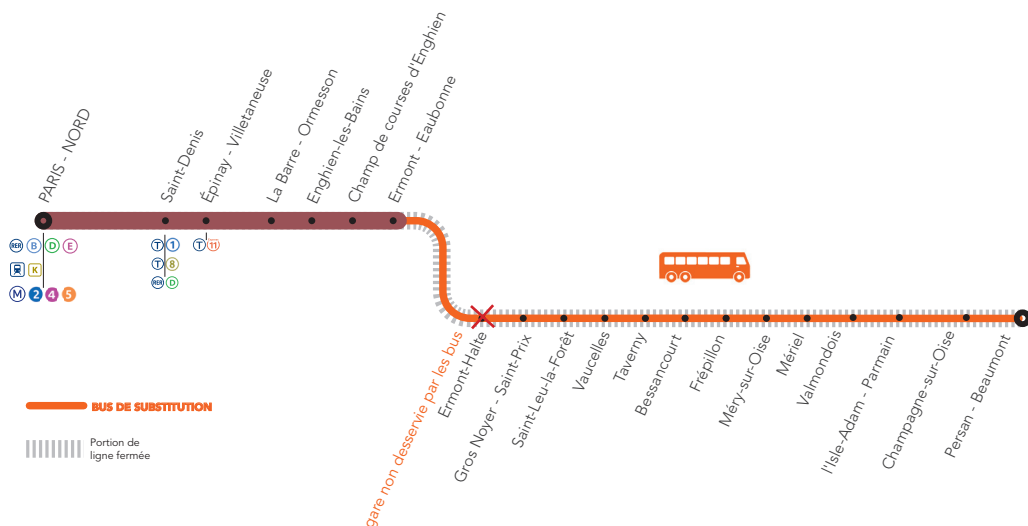

LIGNE H FERMÉE

À PARTIR DE 23H30

AUCUN TRAIN ENTRE ERMONT EAUBONNE
ET VALMONDOIS

AVRIL

12
au 16

+ D'INFORMATION

appli
Île-de-France Mobilités

[transilien.com](https://www.transilien.com)

[malignehtransilien.com](https://www.malignehtransilien.com)

Assistant SNCF

agents SNCF

PARIS NORD <> ERMONT EAUBONNE <>

VALMONDOIS <> PERSAN BEAUMONT

du lundi 12 au vendredi 16 Avril 2021

			
	124687	BUS	BUS
PARIS NORD	22:26		
SAINTE-DENIS	22:32		
ÉPINAY VILLETANEUSE	22:36		
LA BARE-ORMESSON	22:38		
ENGHIEN-LES-BAINS	22:40		
CHAMP-DE-COURSES-D'ENGHIEN	22:43		
ERMONT EAUBONNE (ARRIVÉE)	22:46		
ERMONT EAUBONNE (DÉPART)		23:55	00:36
ERMONT HALTE	22:48		
GROS NOYER ST PRIX	22:50	00:03	00:44
ST LEU LA FORÊT	22:53	00:10	00:51
VAUCELLES	22:56	00:13	00:54
TAVERNY	22:58	00:17	00:58
BESSANCOURT	23:00	00:21	01:02
FRÉPILLON	23:03	00:26	01:07
MÉRY SUR OISE	23:05	00:30	01:11
MÉRIEL	23:09	00:37	01:18
VALMONDOIS	23:12	00:41	01:22
L'ISLE ADAM PARMAIN	23:15	00:46	01:27
CHAMPAGNE SUR OISE	23:19	00:51	01:32
PERSAN BEAUMONT	23:23	01:00	01:41

Pour rejoindre la gare d'ERMONT EAUBONNE vous pouvez emprunter les trains en direction de PONTOISE.

Dernier train à circuler normalement entre PARIS NORD et PERSAN BEAUMONT via VALMONDOIS