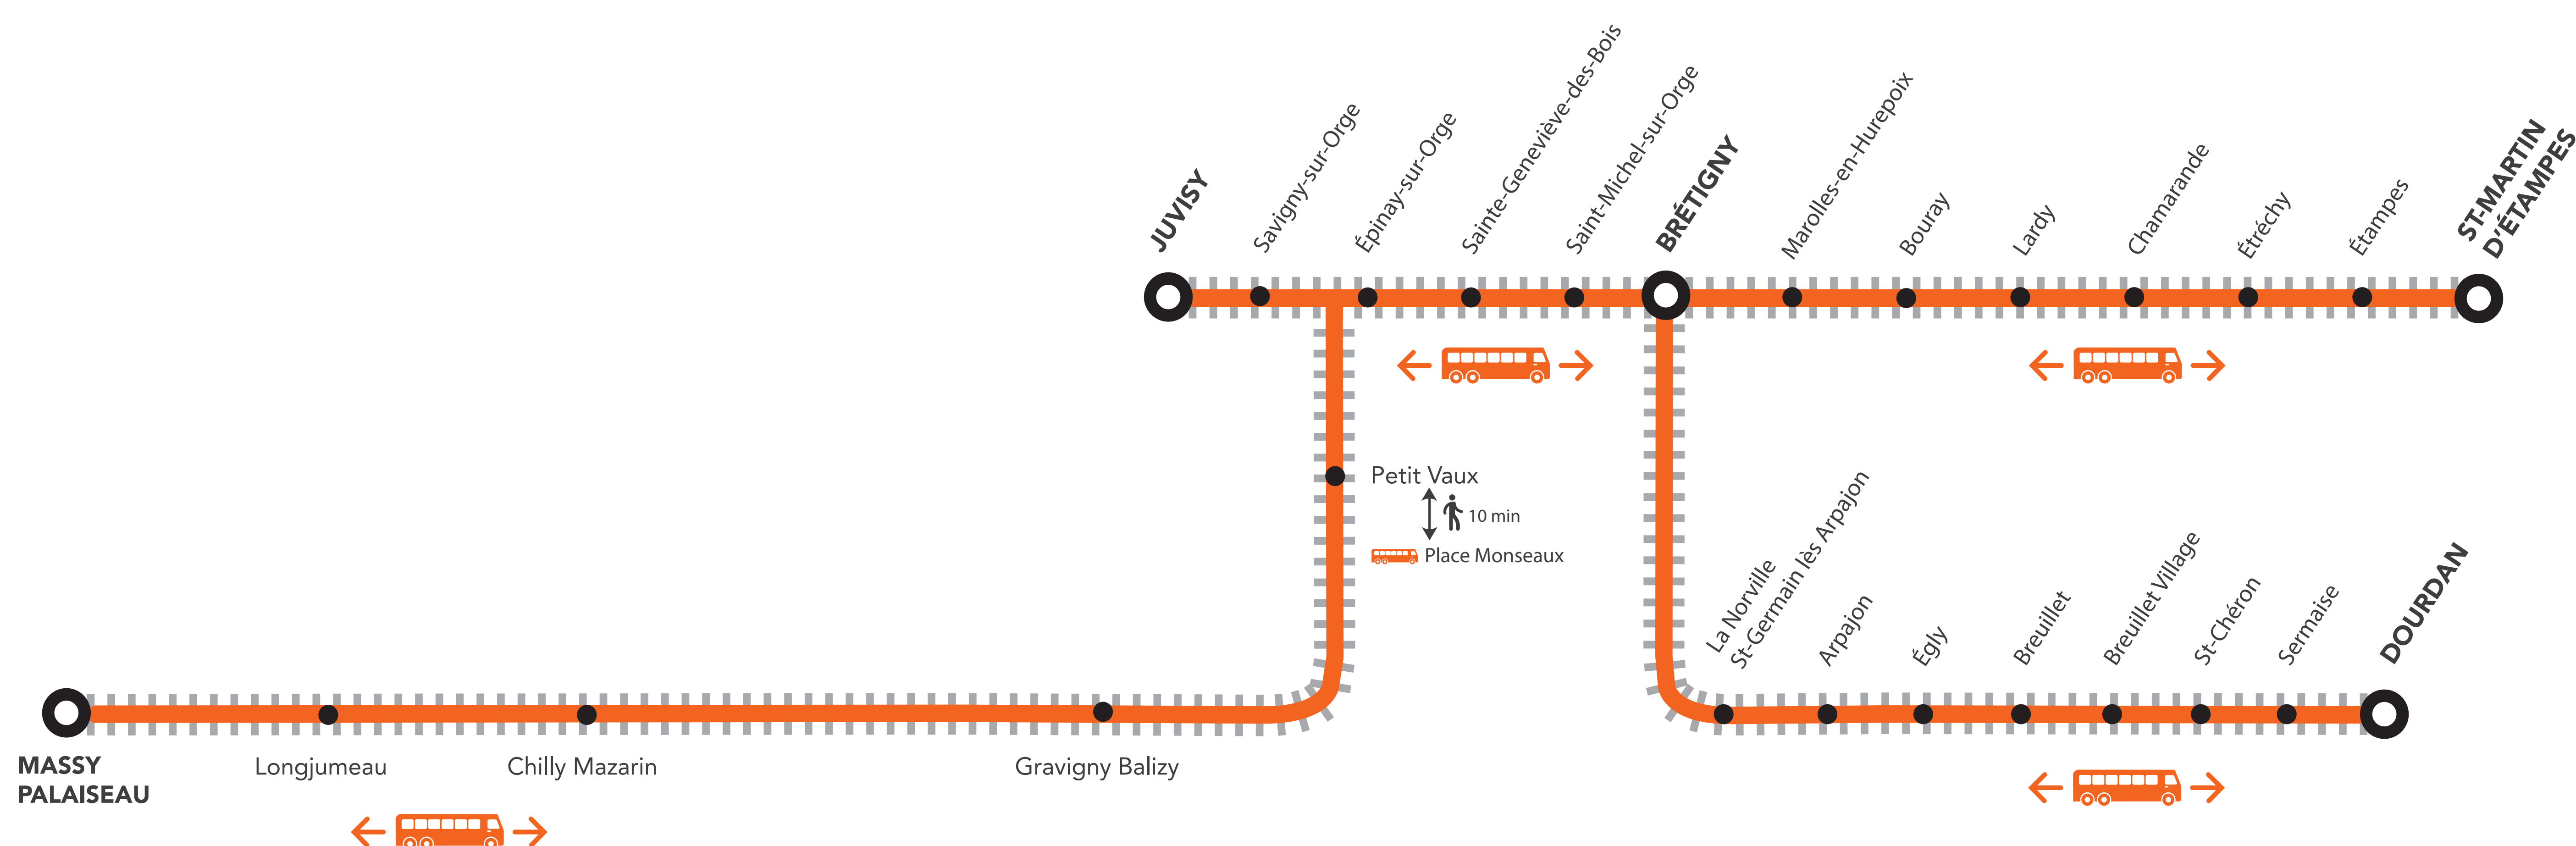

WEEK-ENDS GRANDS TRAVAUX

&

AUCUN TRAIN AU SUD DE JUVISY

Pour vous accompagner, nous mettons en place des bus de substitution : 

Entre Juvisy & Massy Palaiseau,

Entre Juvisy & St-Martin d'Étampes,

Entre Juvisy & Dourdan.

+ D'INFORMATION

- sur Île-de-France Mobilités
- sur l'assistant SNCF
- sur Transilien.com
- au guichet