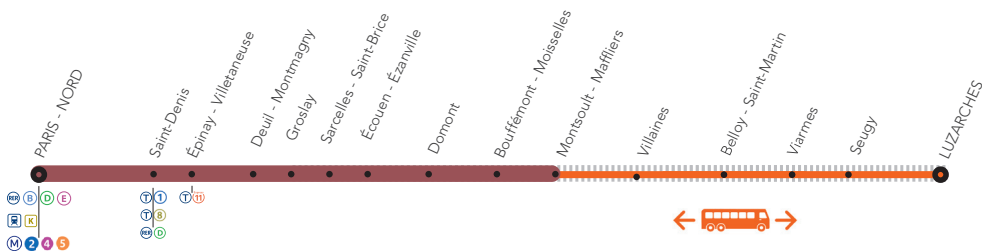

## LIGNE H FERMÉE

À PARTIR DE 22H30

AUCUN TRAIN ENTRE MONTSOULT MAFFLIERS  
ET LUZARCHES

AVRIL

12

au 16

### + D'INFORMATION

➤ Appli  
Île-de-France Mobilités

➤ [transilien.com](http://transilien.com)

➤ [maligneh.transilien.com](http://maligneh.transilien.com)

➤ Assistant SNCF

➤ Agents SNCF

SECTEUR DE SUBSTITUTION

Portes de  
ligne fermées

# PARIS NORD <> MONTSOULT MAFFLIERS <>