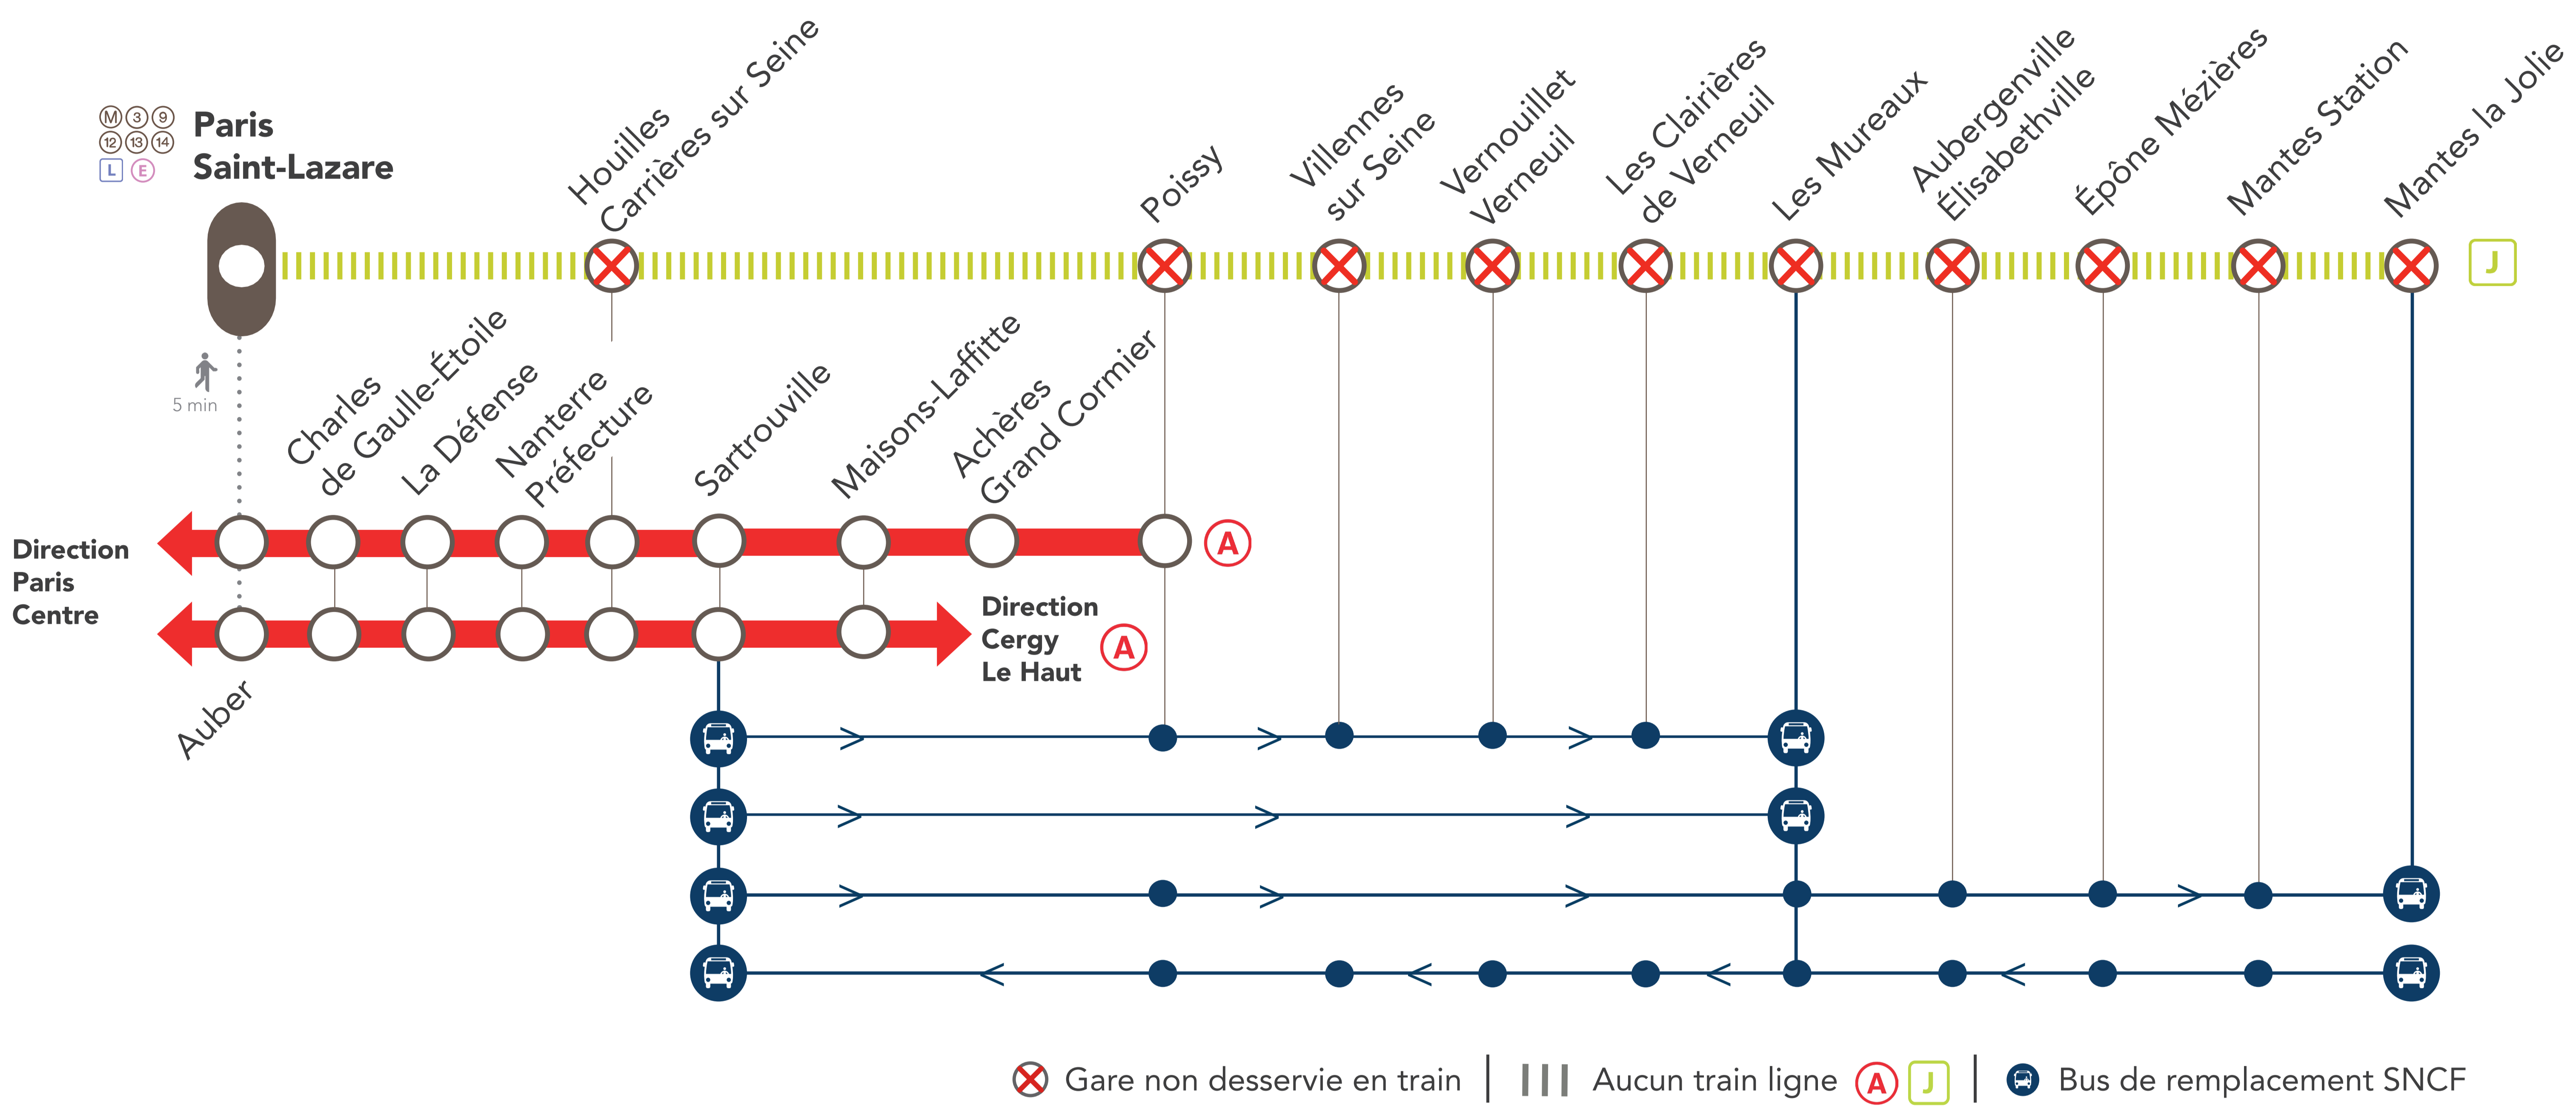

LIGNE J FERMÉE

EN SEMAINE À PARTIR DE 21H40

ENTRE PARIS SAINT-LAZARE & MANTES LA JOLIE VIA POISSY

MARS 22 au 31	AVRIL 01 au 30	MAI 03 au 21	+ D'INFORMATION Appli Île-de-France Mobilités Assistant SNCF Transilien.com / ratp.com maligneJ.transilien.com Blog RER A Agents SNCF
----------------------------	-----------------------------	---------------------------	---

Pourquoi ces travaux ?
Ces travaux ont lieu dans le cadre du chantier EOLE.

BUS DE REMPLACEMENT SNCF / ALLONGEMENT DU TEMPS DE TRAJET

Sartrouville	→ Les Mureaux (omnibus)	+ 40 MIN
Sartrouville	→ Les Mureaux (direct)	+ 10 MIN
Sartrouville	→ Mantes la Jolie (semi-direct)	+ 40 MIN
Mantes la Jolie	→ Sartrouville (omnibus)	+ 60 MIN

RENFORCEMENT DE LIGNE RÉGULIÈRE
La Défense ← **Express A 14** → Mantes la Jolie

NOS CONSEILS

Depuis Paris Saint-Lazare, pour vous rendre dans les gares :

- De **Houilles Carrières sur Seine** : emprunter le **RER A** à Auber directions Cergy le Haut/Poissy.
- De **Poissy** : emprunter le **RER A** à Auber direction Poissy.
- De **Villennes sur Seine, Vernouillet Verneuil & Les Clairières de Verneuil** : emprunter le **RER A** jusqu'à Sartrouville puis prendre le 🚌 omnibus direction Les Mureaux.
- De **Les Mureaux** : emprunter le **RER A** jusqu'à Sartrouville puis prendre le 🚌 direct direction Les Mureaux.
- De **Aubergenville Élisabethville, Épône Mézières, Mantes Station & Mantes la Jolie** : emprunter le **RER A** jusqu'à Sartrouville puis prendre le 🚌 omnibus direction Mantes la Jolie.

🚌 SARTROUVILLE > LES MUREAUX (DIRECT) + 10 MIN

AU DÉPART DE	JOURS	PREMIERS DÉPARTS	DERNIERS DÉPARTS	FRÉQUENCES
Sartrouville	Semaine	22 : 58	23 : 55	60 minutes
GARES DESSERVIES				
• SARTROUVILLE • LES MUREAUX				