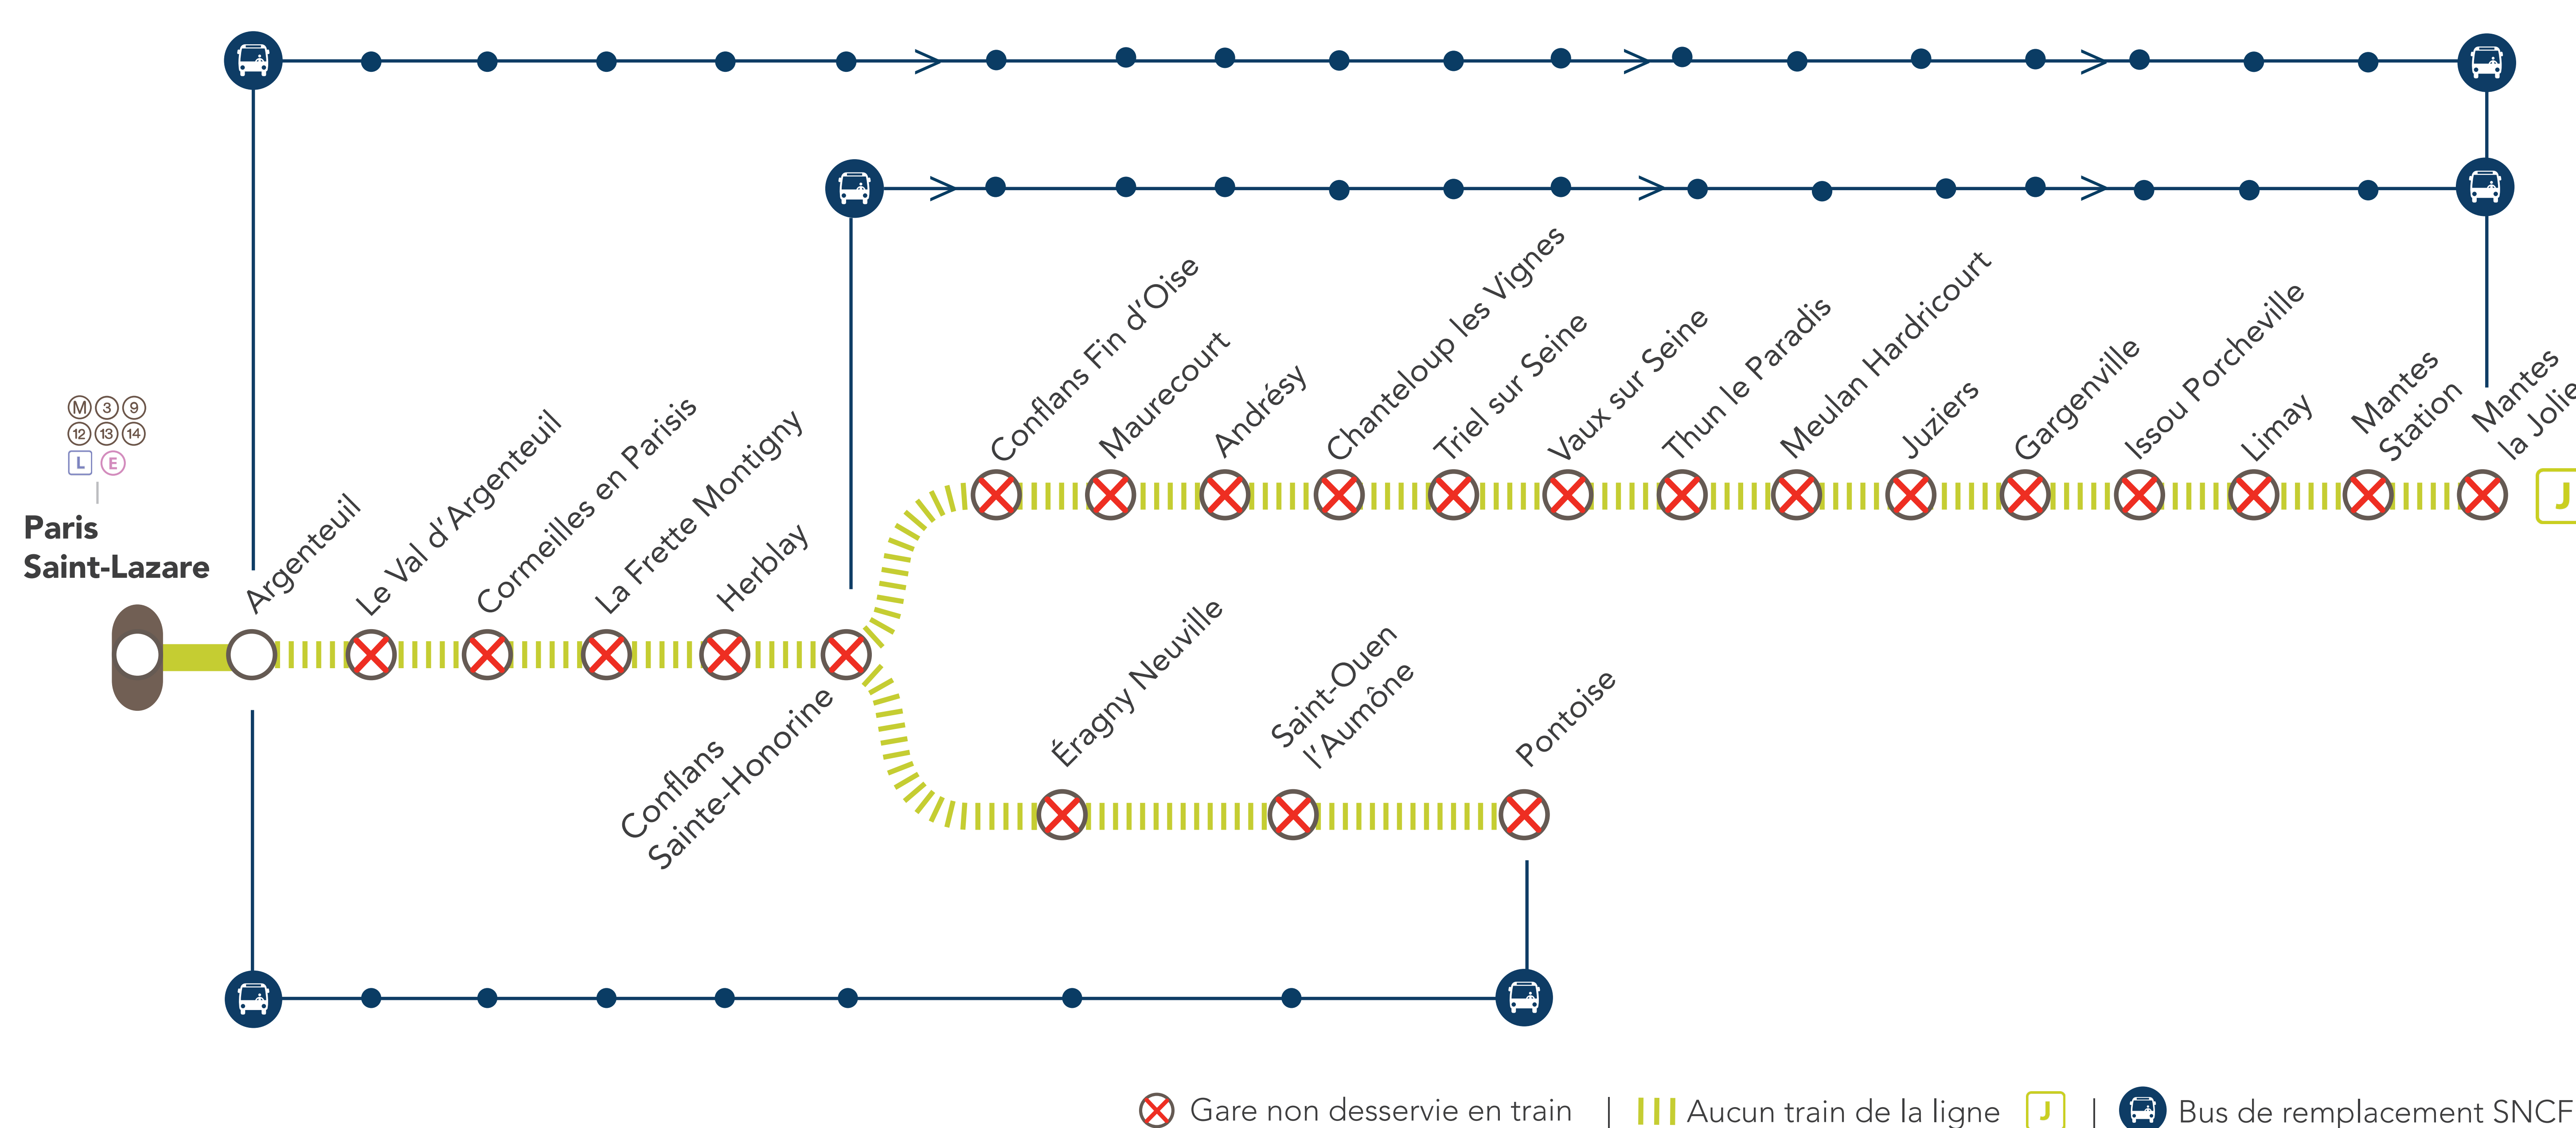

# LIGNE J FERMÉE

## EN SEMAINE À PARTIR DE 20H50

ENTRE ARGENTEUIL & CONFLANS SAINTE-HONORINE / PONTOISE / MANTES LA JOLIE

**MARS**  
**1<sup>er</sup>**  
**au 19**

**+ D'INFORMATION**  
 ↗ Appli Île-de-France Mobilités  
 ↗ Transilien.com / ratp.com  
 ↗ Assistant SNCF  
 ↗ maligneJ.transilien.com  
 ↗ Agents SNCF

### Pourquoi ces travaux ?

Des travaux ont lieu sur vos lignes afin d'effectuer la maintenance et la régénération des voies.

**BUS DE REMPLACEMENT SNCF / ALLONGEMENT DU TEMPS DE TRAJET**

Argenteuil	→	Mantes la Jolie (omnibus)	<b>+ 90 MIN</b>	Argenteuil	←	Pontoise (omnibus)	<b>+ 60 MIN</b>
Conflans Sainte-Honorine	→	Mantes la Jolie (omnibus)	<b>+ 40 MIN</b>				

## NOS SOLUTIONS

ARGENTEUIL > MANTES LA JOLIE (OMNIBUS) **+ 90 MIN**

AU DÉPART DE	JOURS	PREMIERS DÉPARTS	DERNIERS DÉPARTS	FRÉQUENCES
Argenteuil	Semaine	22 : 42	22 : 42	
<b>GARES DESSERVIES</b>				
• ARGENTEUIL • VAL D'ARGENTEUIL • CORMEILLES EN PARISIS • LA FRETTE MONTIGNY • HERBLAY • CONFLANS SAINTE-HONORINE • CONFLANS FIN D'OISE • MAURECOURT • ANDRÉSY • CHANTELOUP LES VIGNES • TRIEL SUR SEINE • VAUX SUR SEINE • THUN LE PARADIS • MEULAN HARDRICOURT • JUZIENS • GARGENVILLE • ISSOU PORCHEVILLE • LIMAY • MANTES STATION • MANTES LA JOLIE				