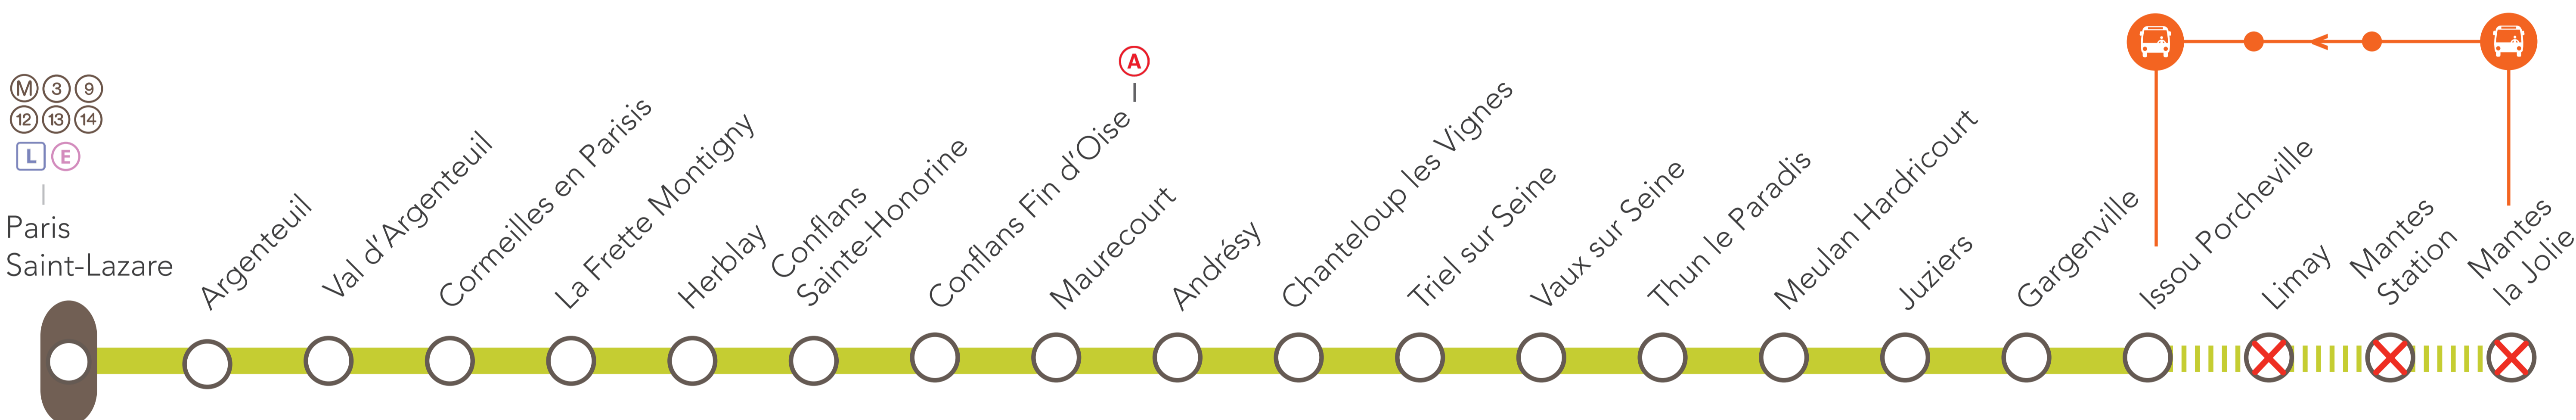

INFO TRAVAUX

INTERRUPTION DE CIRCULATION

LIGNE FERMÉE

LE PREMIER TRAIN EST SUPPRIMÉ ENTRE MANTES LA JOLIE & ISSOU PORCHEVILLE

(UNIQUEMENT DANS CE SENS)

FÉV.
08
au **26**

MARS
1^{er}
au **19**

+ D'INFOS

- sur l'appli via Navigo
- sur le fil Twitter
- sur Transilien.com
- sur le blog de ligne
- sur l'appli SNCF
- en gare

Pourquoi ces travaux ?

Cette interruption est la conséquence des travaux de maintenance réalisés en soirée sur la ligne de Paris Saint-Lazare <> Mantes la Jolie via Conflans Sainte-Honorine.

NOS CONSEILS

Depuis Mantes la Jolie pour vous rendre dans les gares de :

- **Mantes Station & Issou Porcheville** : emprunter le  direction Issou Porcheville.

NOS SOLUTIONS

MANTES LA JOLIE > ISSOU PORCHEVILLE

AU DÉPART DE	JOURS	PREMIERS DÉPARTS	DERNIERS DÉPARTS	FRÉQUENCES
Mantes la Jolie	Mardi au Samedi	04 : 09		
GARES DESSERVIES				
• MANTES LA JOLIE • MANTES STATION • LIMAY • ISSOU PORCHEVILLE				