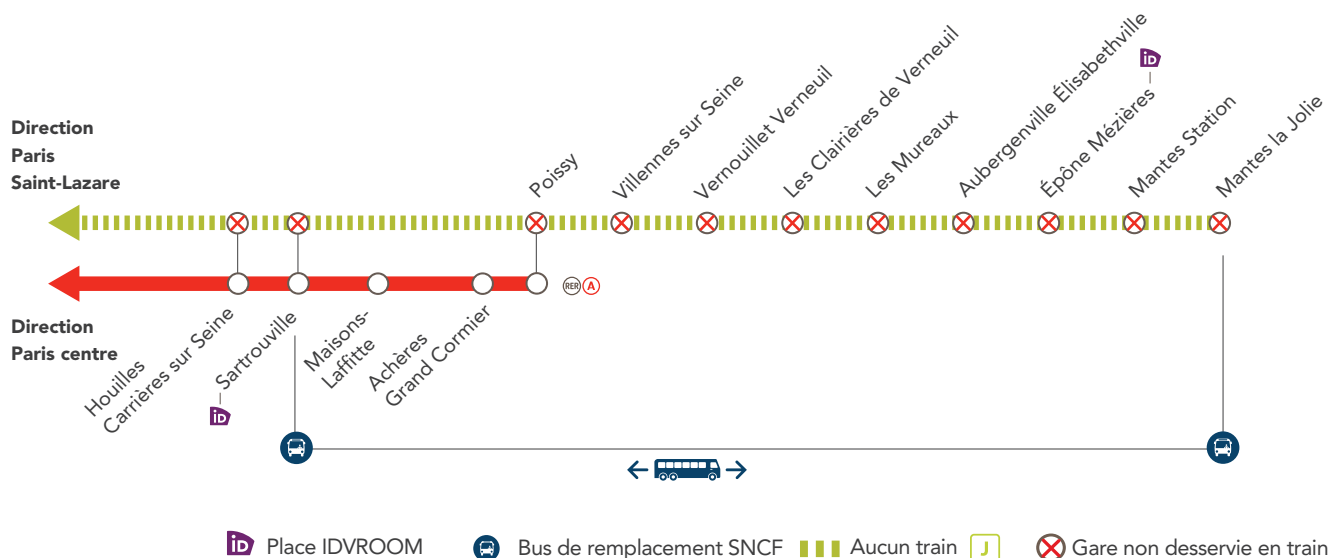

## LIGNE **J** FERMÉE EN SEMAINE À PARTIR DE 21H40 ENTRE PARIS SAINT-LAZARE & MANTES LA JOLIE VIA POISSY

**DÉC.**  
**10**  
au **21**

**+ D'INFOS**  
➔ sur l'appli SNCF  
➔ sur le blog de la ligne  
➔ en gare  
➔ sur Transilien.com

**BUS DE REMPLACEMENT SNCF / ALLONGEMENT DU TEMPS DE TRAJET**  
 Sartrouville Mantes la Jolie **+ 60 MIN**  
**RENFORCEMENT LIGNE DE CAR RÉGULIÈRE** **Express A14**  
 La Défense Mantes la Jolie

**COVOITURAGE / IDVROOM**  
 Pendant les travaux, covoiturez avec idvroom.com  
 Transilien vous offre\* le trajet.  
 \*Offre soumise à conditions.

DERNIERS TRAINS DIRECTS*		
Gares de départ	Directions	DERNIERS TRAINS
Mantes la Jolie via Poissy	➔ Paris Saint-Lazare	22:08
Paris Saint-Lazare	➔ Mantes la Jolie via Poissy	22:20

DERNIERS TRAINS OMNIBUS*		
Gares de départ	Directions	DERNIERS TRAINS
Mantes la Jolie via Poissy	➔ Paris Saint-Lazare	21:41
Paris Saint-Lazare	➔ Mantes la Jolie via Poissy	21:53

**Renforcement car**

La Défense Terminal Jules Verne	21:30	22:00	22:30	23:00	23:30	00:00
Mantes la Ville Gare routière	22:01	22:31	23:01	23:31	00:01	00:31
Mantes la Jolie Gare SNCF	22:06	22:36	23:06	23:36	00:06	00:36
Mantes la Jolie Route de Buchelay	22:11	22:41	23:11	23:41	00:11	00:41
Mantes la Jolie Hôpital	22:17	22:47	23:17	23:47	00:17	00:47