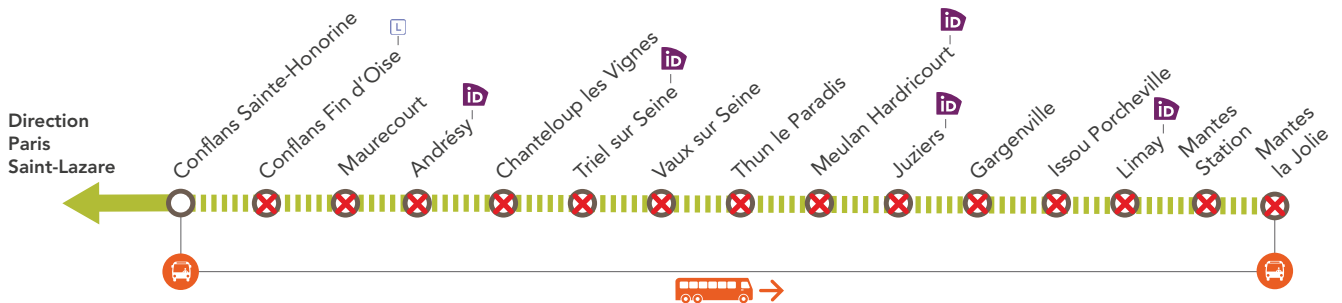

INFO TRAVAUX

À PARTIR DE 21H45 EN SEMAINE

EN DIRECTION DE MANTES LA JOLIE VIA CONFLANS
SAINTE-HONORINE LES TRAINS SERONT TERMINUS
CONFLANS SAINTE-HONORINE

JANV.

2
au **5**

+ D'INFOS

- sur l'appli SNCF
- sur le blog de la ligne
- en gare
- sur Transilien.com

Place IDVROOM Bus de remplacement Aucun train Gare non desservie

BUS DE REMPLACEMENT / ALLONGEMENT DU TEMPS DE TRAJET

Conflans
Sainte-Honorine

Mantes
la Jolie

+ 60 MIN

COVOITURAGE / IDVROOM

Pendant les travaux, covoiturez
avec idvroom.com
Transilien vous offre* le trajet.

*Offre soumise à conditions.

DERNIER TRAIN**

GARE de départ	DIRECTION	DERNIER TRAIN
Paris Saint-Lazare	➔ Mantes la Jolie	21:13

#LeReseauAvanceIDF

HORAIRES

Toutes les nuits du mardi 02 au vendredi 05 janvier 2018,
à partir de 21h45.

Paris Saint-Lazare ➤ Conflans Sainte-Honorine ➤ Mantes la Jolie

Dernier train à circuler normalement					
Trains	36963	36965	 BUS	36969	 BUS
Gares desservies	MOCA	COKA	493601	COKA	493603
Paris Saint-Lazare	21:13	21:43		22:21	
Argenteuil	21:24	21:54		22:32	
Le Val d'Argenteuil	21:28	21:58		22:36	
Cormeilles en Parisis	21:32	22:02		22:40	
La Frette Montigny	21:35	22:05		22:43	
Herblay	21:38	22:08		22:46	
Conflans Sainte-Honorine	21:43	22:13	22:23	22:51	23:01
Conflans fin d'Oise	21:46		22:33		23:11
Maurecourt	21:49		22:37		23:15
Andresy	21:52		22:42		23:20
Chanteloup les Vignes	21:55		22:50		23:28
Triel sur Seine	21:58		22:57		23:35
Vaux sur Seine	22:03		23:08		23:46
Thun le Paradis	22:07		23:15		23:53
Meulan Hardricourt	22:09		23:21		23:59
Juziers	22:14		23:29		00:07
Gargenville	22:18		23:36		00:14
Issou Porcheville	22:21		23:45		00:23
Limay	22:24		23:53		00:31
Mantes Station	22:28		23:59		00:37
Mantes la Jolie	22:30		00:04		00:42