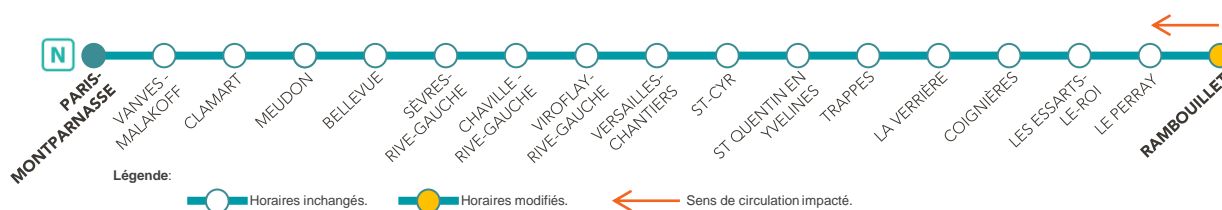

INFO TRAFIC TRAVAUX

INFORMATION LIMITATION DE VITESSE LIGNE

Des travaux sur **la zone de RAMBOUILLET**, imposent une limitation de vitesse, entraînant des modifications des horaires pour la période et l'axe suivant:

SEPTEMBRE 2017							OCTOBRE 2017							NOVEMBRE 2017						
L	M	M	J	V	S	D	L	M	M	J	V	S	D	L	M	M	J	V	S	D
				1	2	3						1			1	2	3	4	5	
4	5	6	7	8	9	10	2	3	4	5	6	7	8	6	7	8	9	10	11	12
11	12	13	14	15	16	17	9	10	11	12	13	14	15	13	14	15	16	17	18	19
18	19	20	21	22	23	24	16	17	18	19	20	21	22	20	21	22	23	24	25	26
25	26	27	28	29	30		23	24	25	26	27	28	29	27	28	29	30			
							30	31												

Axe Rambouillet → Paris-Montparnasse

Du 11 septembre au 24 novembre 2017

➤ Du lundi au dimanche:

- Les trains au départ de **Rambouillet** à destination de **Paris-Montparnasse** sont **avancés** de 1 minute en gare de **Rambouillet**.

PENDANT LES TRAVAUX, COVOITUREZ AVEC VROOM.COM. TRANSILIEN VOUS REMBOURSE.*

- transilien.com
- transilien.mobi
- Applications Transilien et SNCF : gratuites sur App Store et Google Play

- SMS pour les horaires en temps réel : 4 10 20 (0,25€) Taper le nom de votre gare de départ et envoyer au 4 10 20 (0,25€) Prix d'un SMS + 0,05€ (0,30€)

- Numéro d'information : 36 58 (0,25€ TTC/min*) hors surcoût éventuel de votre opérateur
- Relations Clientèle SNCF Transilien TSA 21262 - 75564 PARIS CEDEX 12