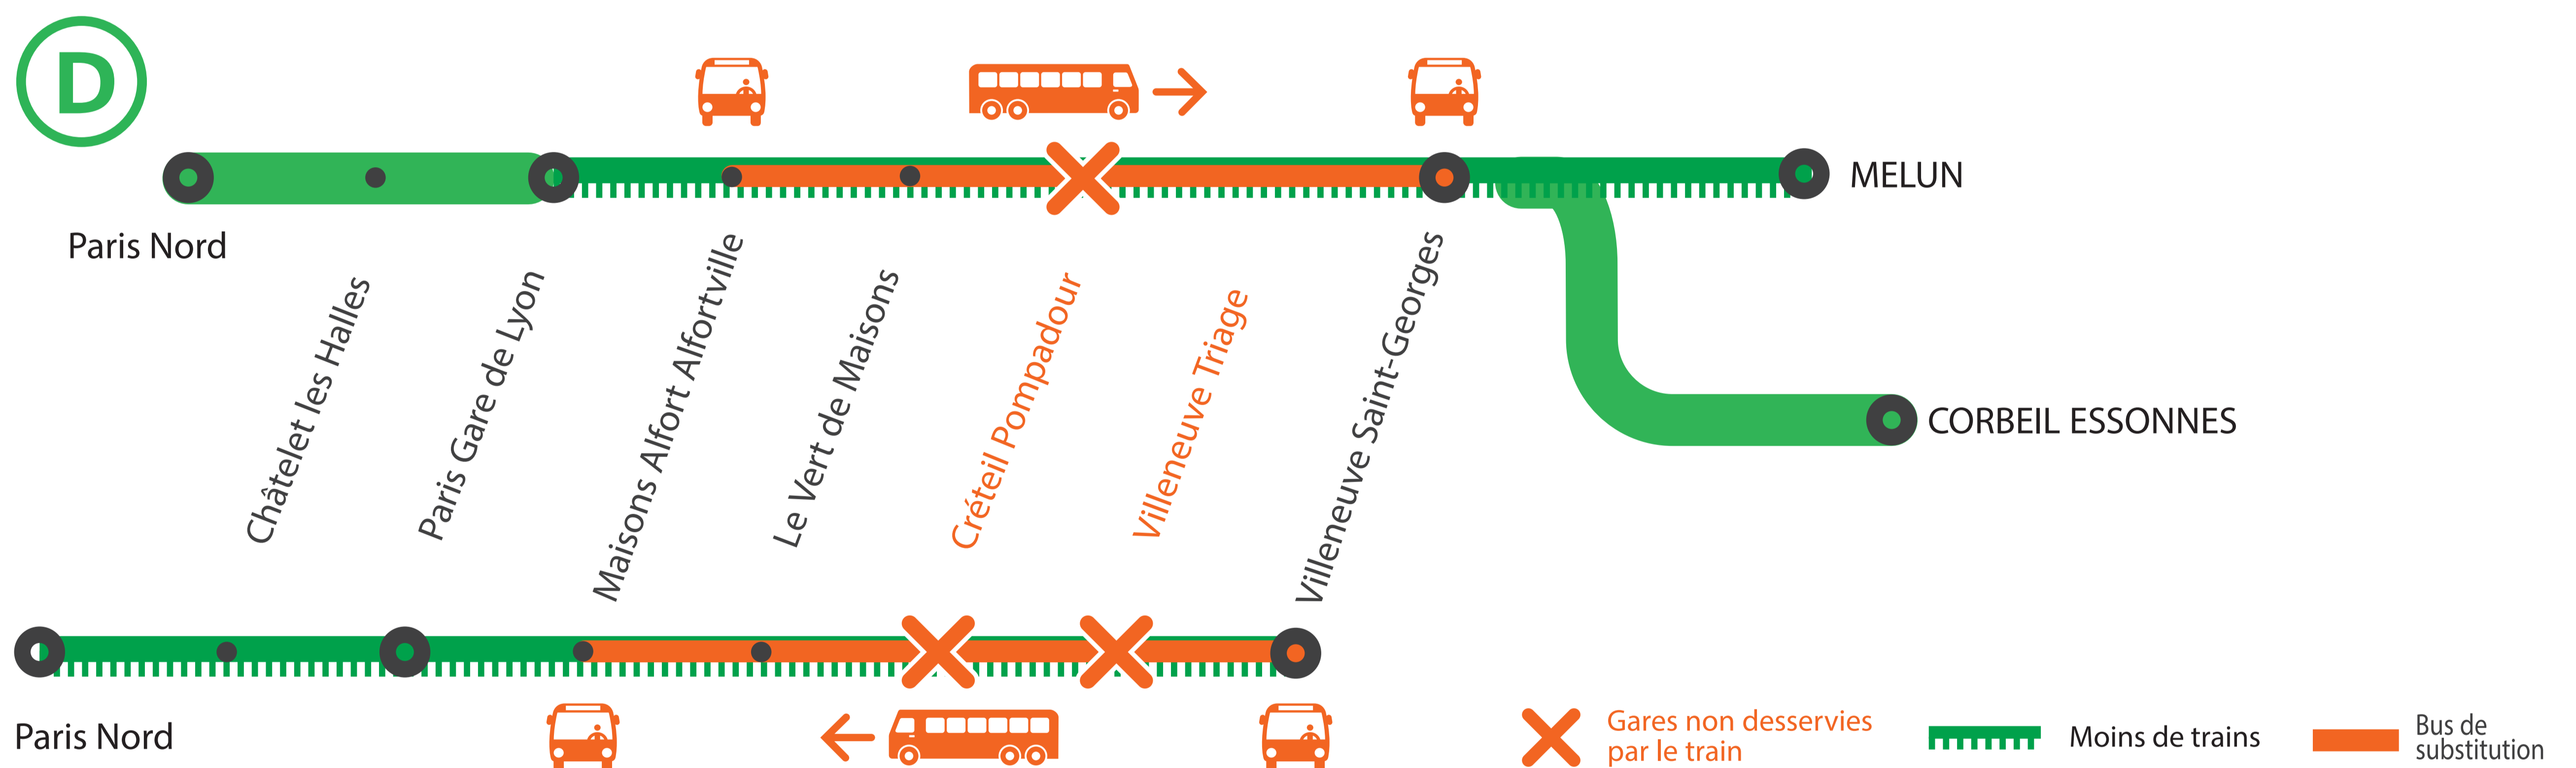

INFO TRAVAUX

WEEK
END

MOINS DE TRAINS DU SAMEDI 4H45 AU DIMANCHE 9H ENTRE PARIS GARE DE LYON ET VILLENEUVE SAINT-GEORGES

AVRIL

29
et 30

+ D'INFORMATION

➤ au guichet

➤ sur [transilien.com](https://www.transilien.com)

➤ sur l'appli SNCF

➤ sur le blog de ligne

➤ Villeneuve Triage et Créteil Pompadour ne sont pas desservies dans le sens Villeneuve Saint-Georges - Paris.

➤ Créteil Pompadour et Villeneuve Triage ne sont pas desservies dans les deux sens de circulation le dimanche matin jusqu'à 9h.

COVOITURAGE **idvROOM**

Pendant les travaux, vous pouvez aussi covoiturer avec [idvroom.com](https://www.idvroom.com). C'est gratuit !*

*Offre soumise à conditions

NIVEAU DE PERTURBATION :

SNCF