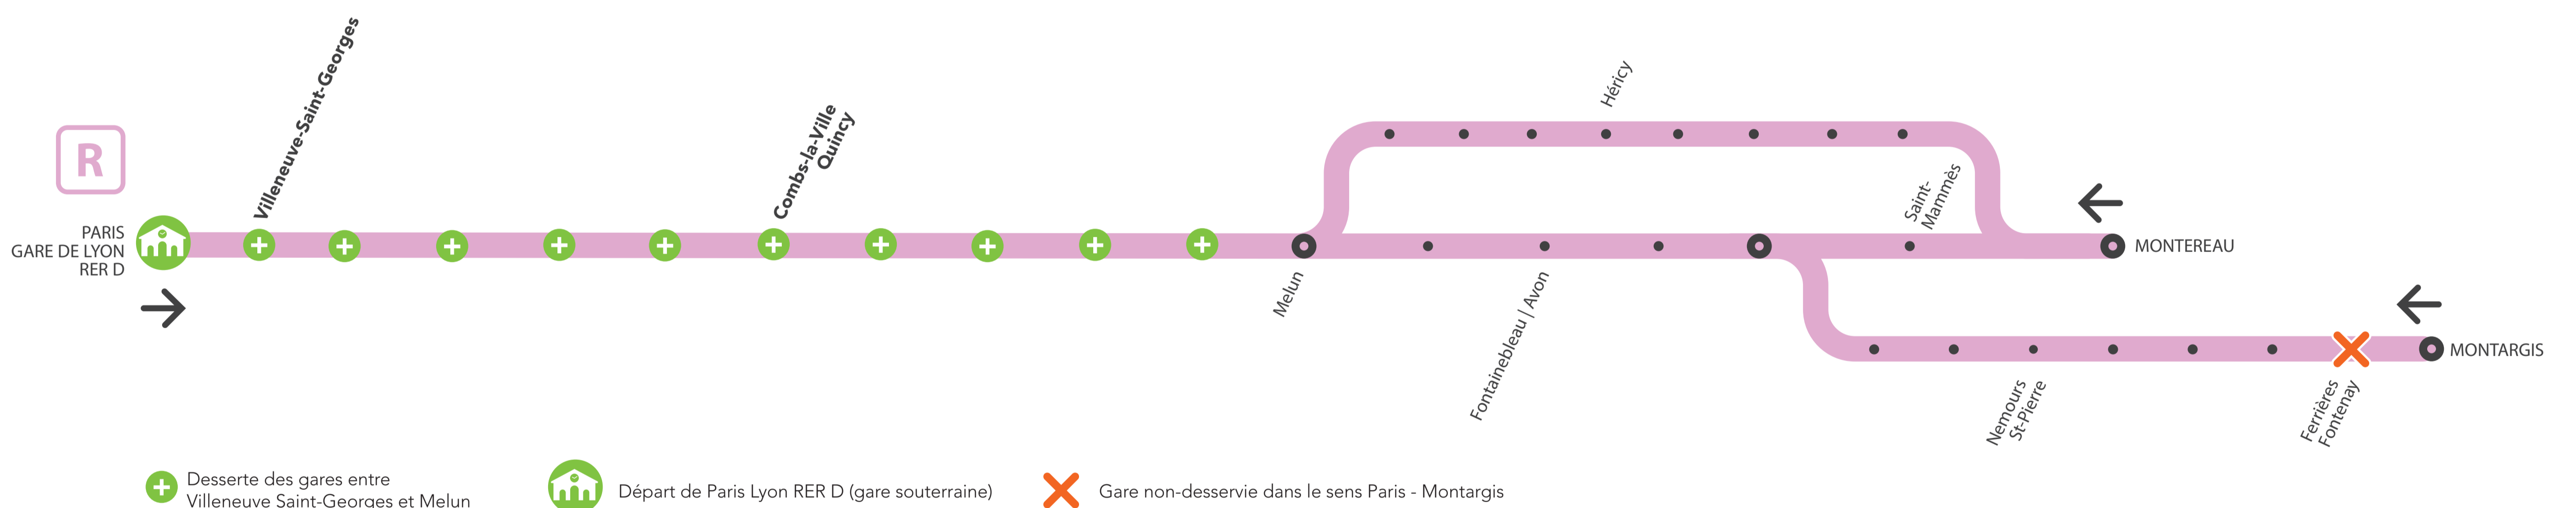

## DESSERTES DES TRAINS MODIFIÉES DE 5H00 À 21H50 ENTRE PARIS ET MONTEREAU/MONTARGIS

AVRIL

29

### + D'INFORMATION

➔ au guichet

➔ sur [transilien.com](https://www.transilien.com)

➔ sur l'appli SNCF

➔ sur le blog de ligne

#### ALLONGEMENT DU TEMPS DE TRAJET

Paris **+ 15min** Montereau

Paris **+ 25min** Montargis