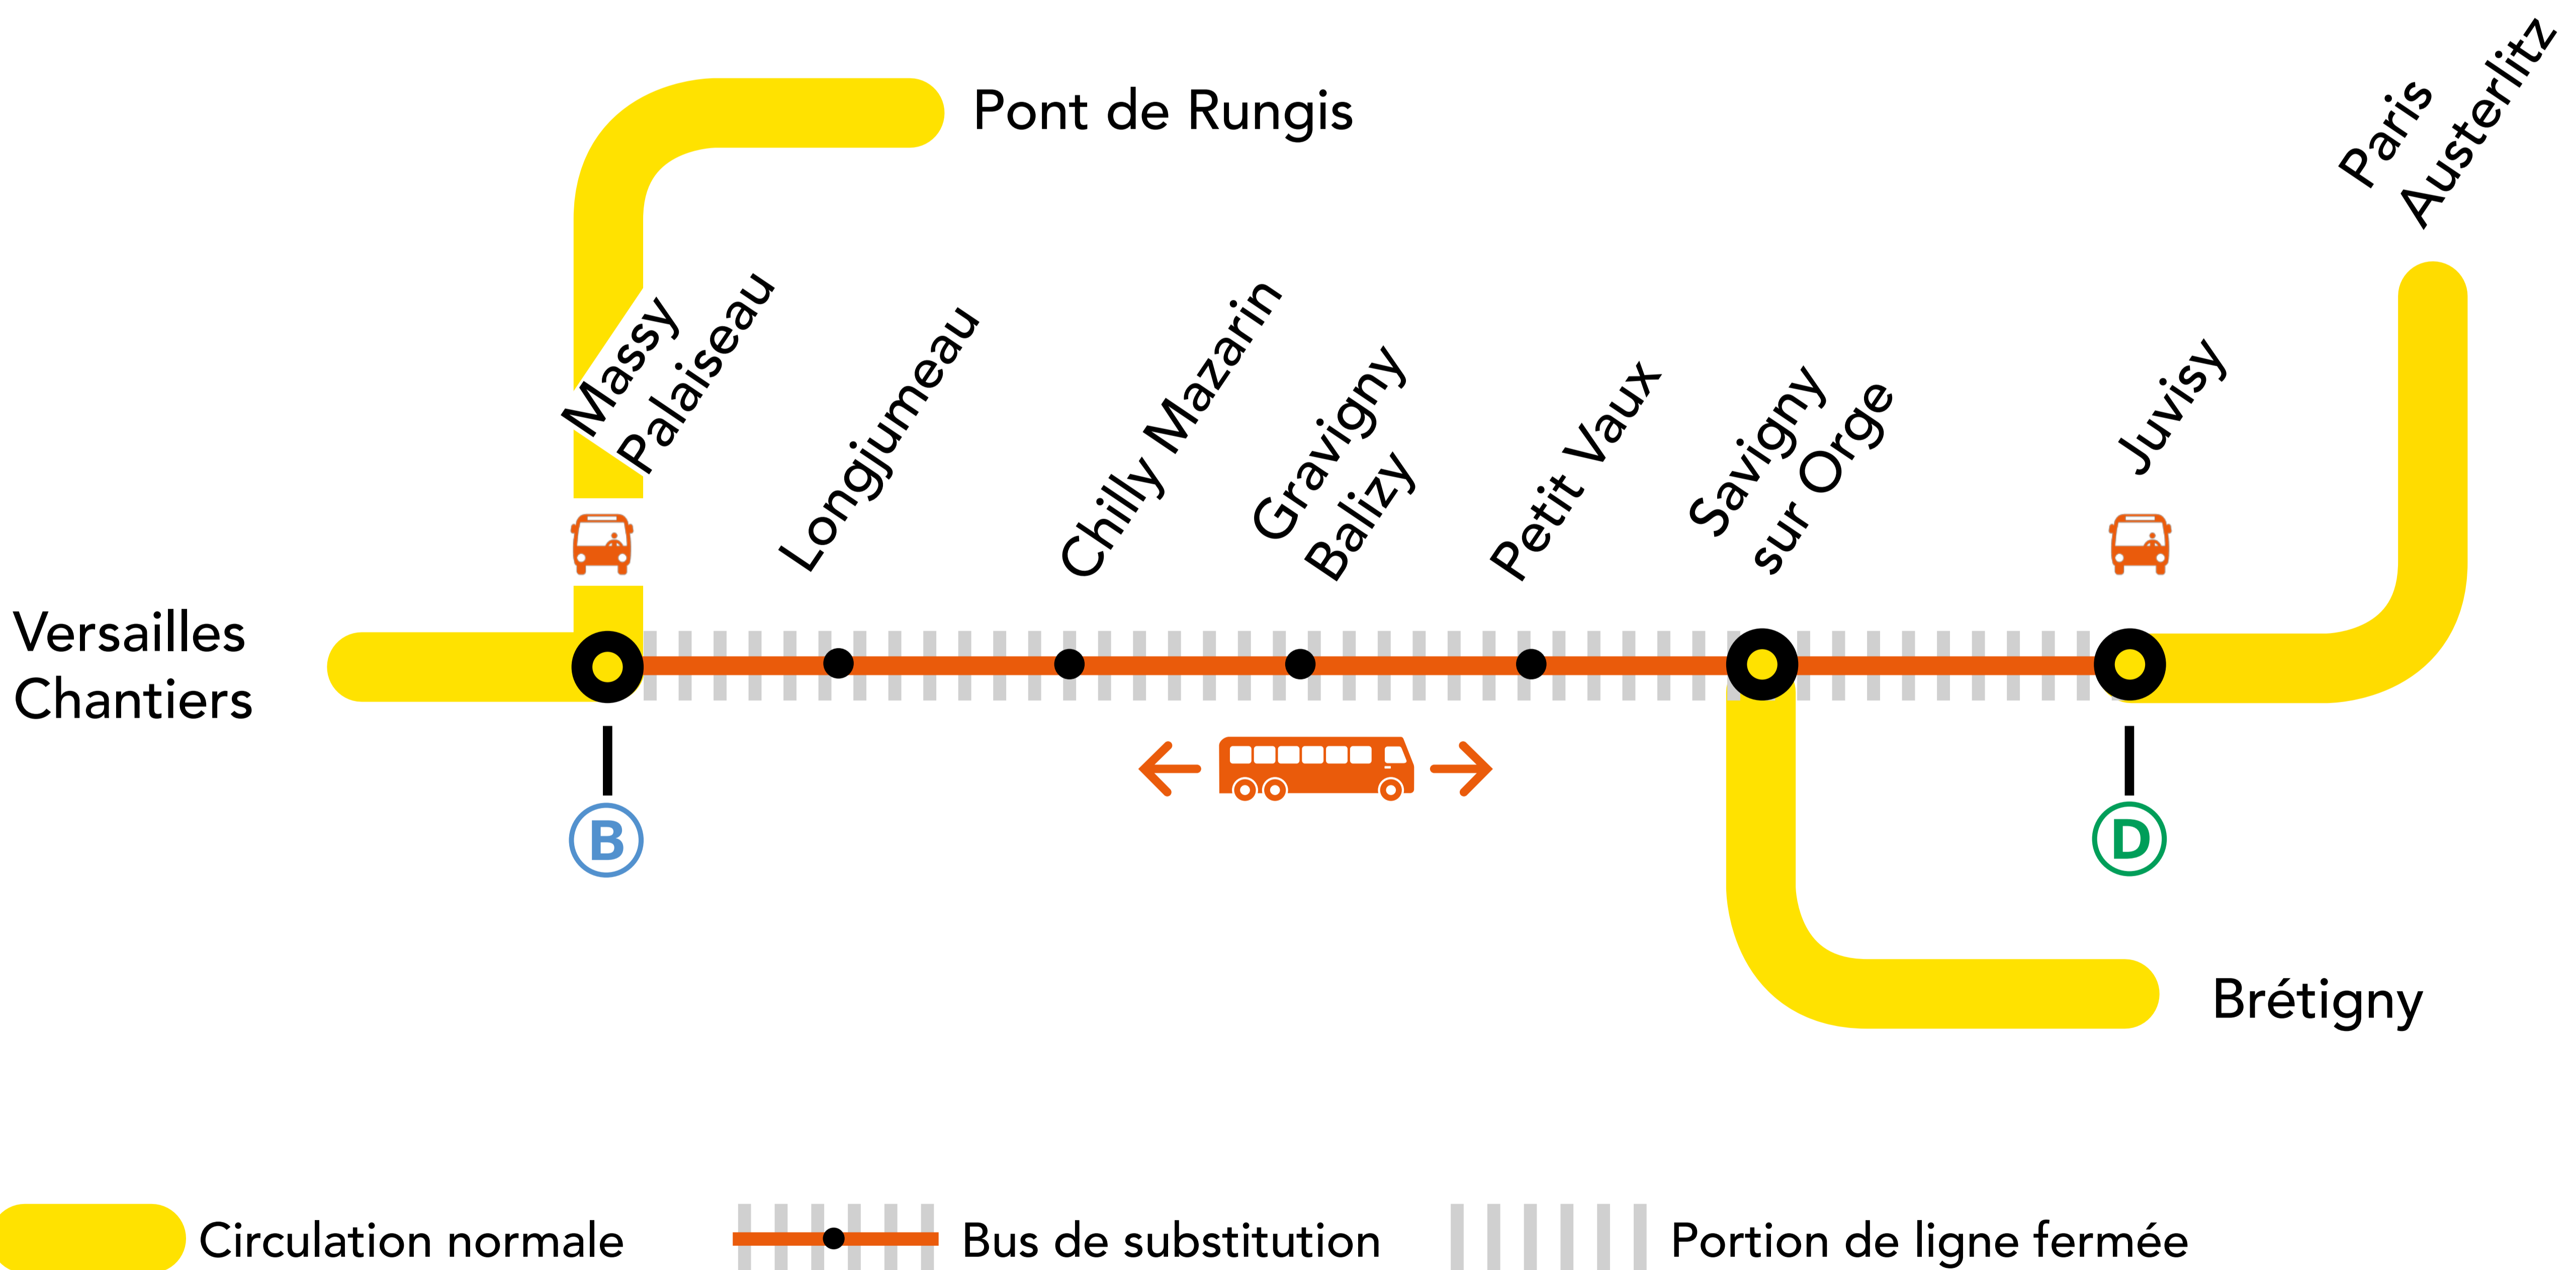

INFO TRAVAUX

AUCUN TRAIN ENTRE JUVISY ET MASSY - PALAISEAU

FÉV.

11 et
12

SAMEDI
DIMANCHE

+ D'INFORMATION

➤ au guichet

➤ sur transilien.com

➤ sur l'appli SNCF

➤ malignec.transilien.com

BUS DE SUBSTITUTION / ALLONGEMENT DE TRAJET

MASSY - PALAISEAU ←  → JUVISY +30 MIN

idvroom.com 

PARTENAIRES

PENDANT LES TRAVAUX, COVOITUREZ AVEC idVROOM
TRANSILIEN VOUS OFFRE VOTRE TRAJET !

Retrouvez toutes les informations sur l'offre sur idvroom.com/offre-travaux-transilien