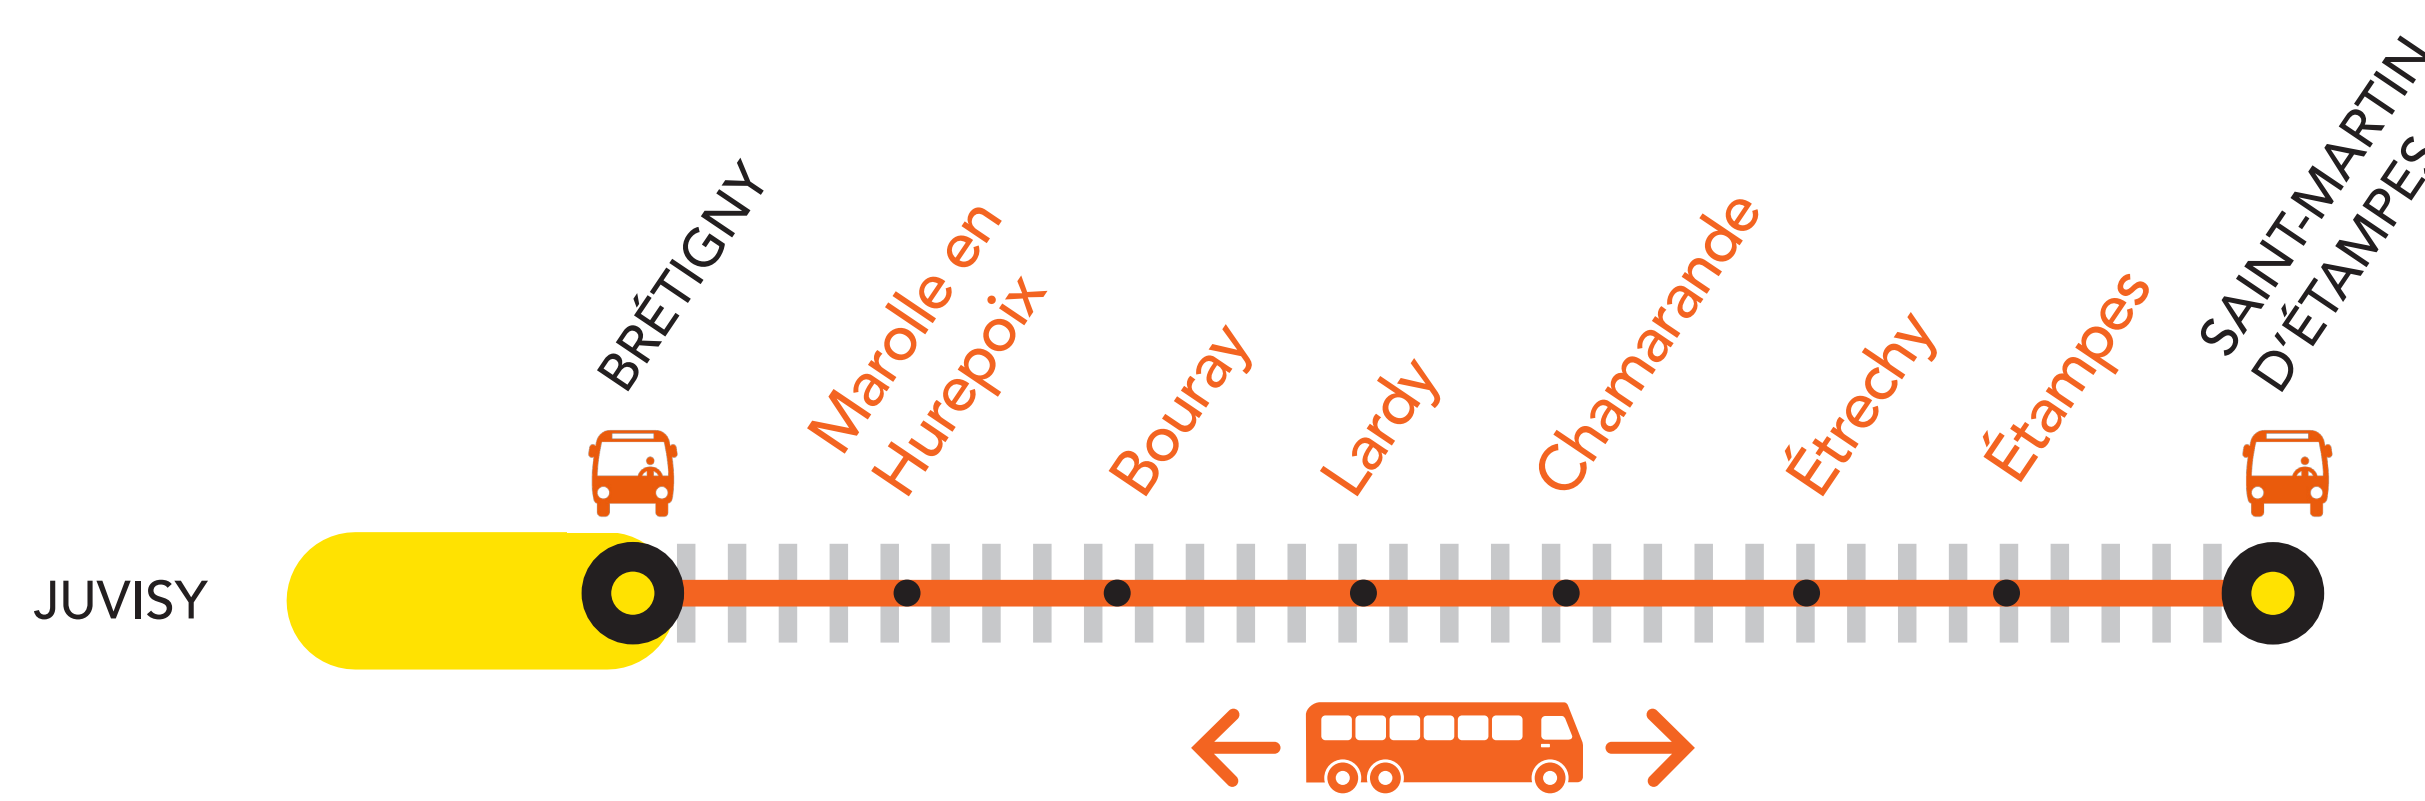

## AUCUNE GARE DESSERVIE LE SAMEDI, À PARTIR DE 13H

ENTRE BRETIGNY ET SAINT-MARTIN D'ÉTAMPES (ELBA, SARA)

## AUCUNE GARE DESSERVIE LE DIMANCHE, JUSQU'À 16H30

ENTRE BRETIGNY ET SAINT-MARTIN D'ÉTAMPES (ELBA, SARA)

OCT.

**22**

et **23**

U U U

SAMEDI  
ET  
DIMANCHE

**+ D'INFORMATION**

↗ au guichet                      ↗ sur [transilien.com](https://transilien.com)

↗ sur l'appli SNCF                ↗ [malignec.transilien.com](https://malignec.transilien.com)

Circulation normale    Bus de substitution    Portion de ligne impactée

### DERNIERS ET PREMIERS TRAINS À CIRCULER NORMALEMENT

GARES de départ par ordre alphabétique	DIRECTION	DERNIER TRAIN SAMEDI	TYPE DE TRAIN	PREMIER TRAIN DIMANCHE	TYPE DE TRAIN
Bretigny	→ Saint-Martin-d'Étampes	12:34	ELBA	16:34	ELBA
Bouray	→ Bretigny	12:46	SARA	17:46	SARA
	→ Saint-Martin-d'Étampes	12:43	ELBA	16:43	ELBA
Chamarande	→ Bretigny	12:39	SARA	17:39	SARA
	→ Saint-Martin-d'Étampes	12:50	ELBA	16:50	ELBA
Étampes	→ Bretigny	12:30	SARA	17:30	SARA
	→ Saint-Martin-d'Étampes	12:59	ELBA	16:59	ELBA
Étréchy	→ Bretigny	12:36	SARA	16:36	SARA
	→ Saint-Martin-d'Étampes	12:53	ELBA	16:53	ELBA
Lardy	→ Bretigny	12:43	SARA	17:43	SARA
	→ Saint-Martin-d'Étampes	12:47	ELBA	16:47	ELBA
Marolles-en-Hurepoix	→ Bretigny	12:50	SARA	17:50	SARA
	→ Saint-Martin-d'Étampes	12:40	ELBA	16:40	ELBA
Saint-Martin-d'Étampes	→ Bretigny	12:16	SARA	16:26	SARA