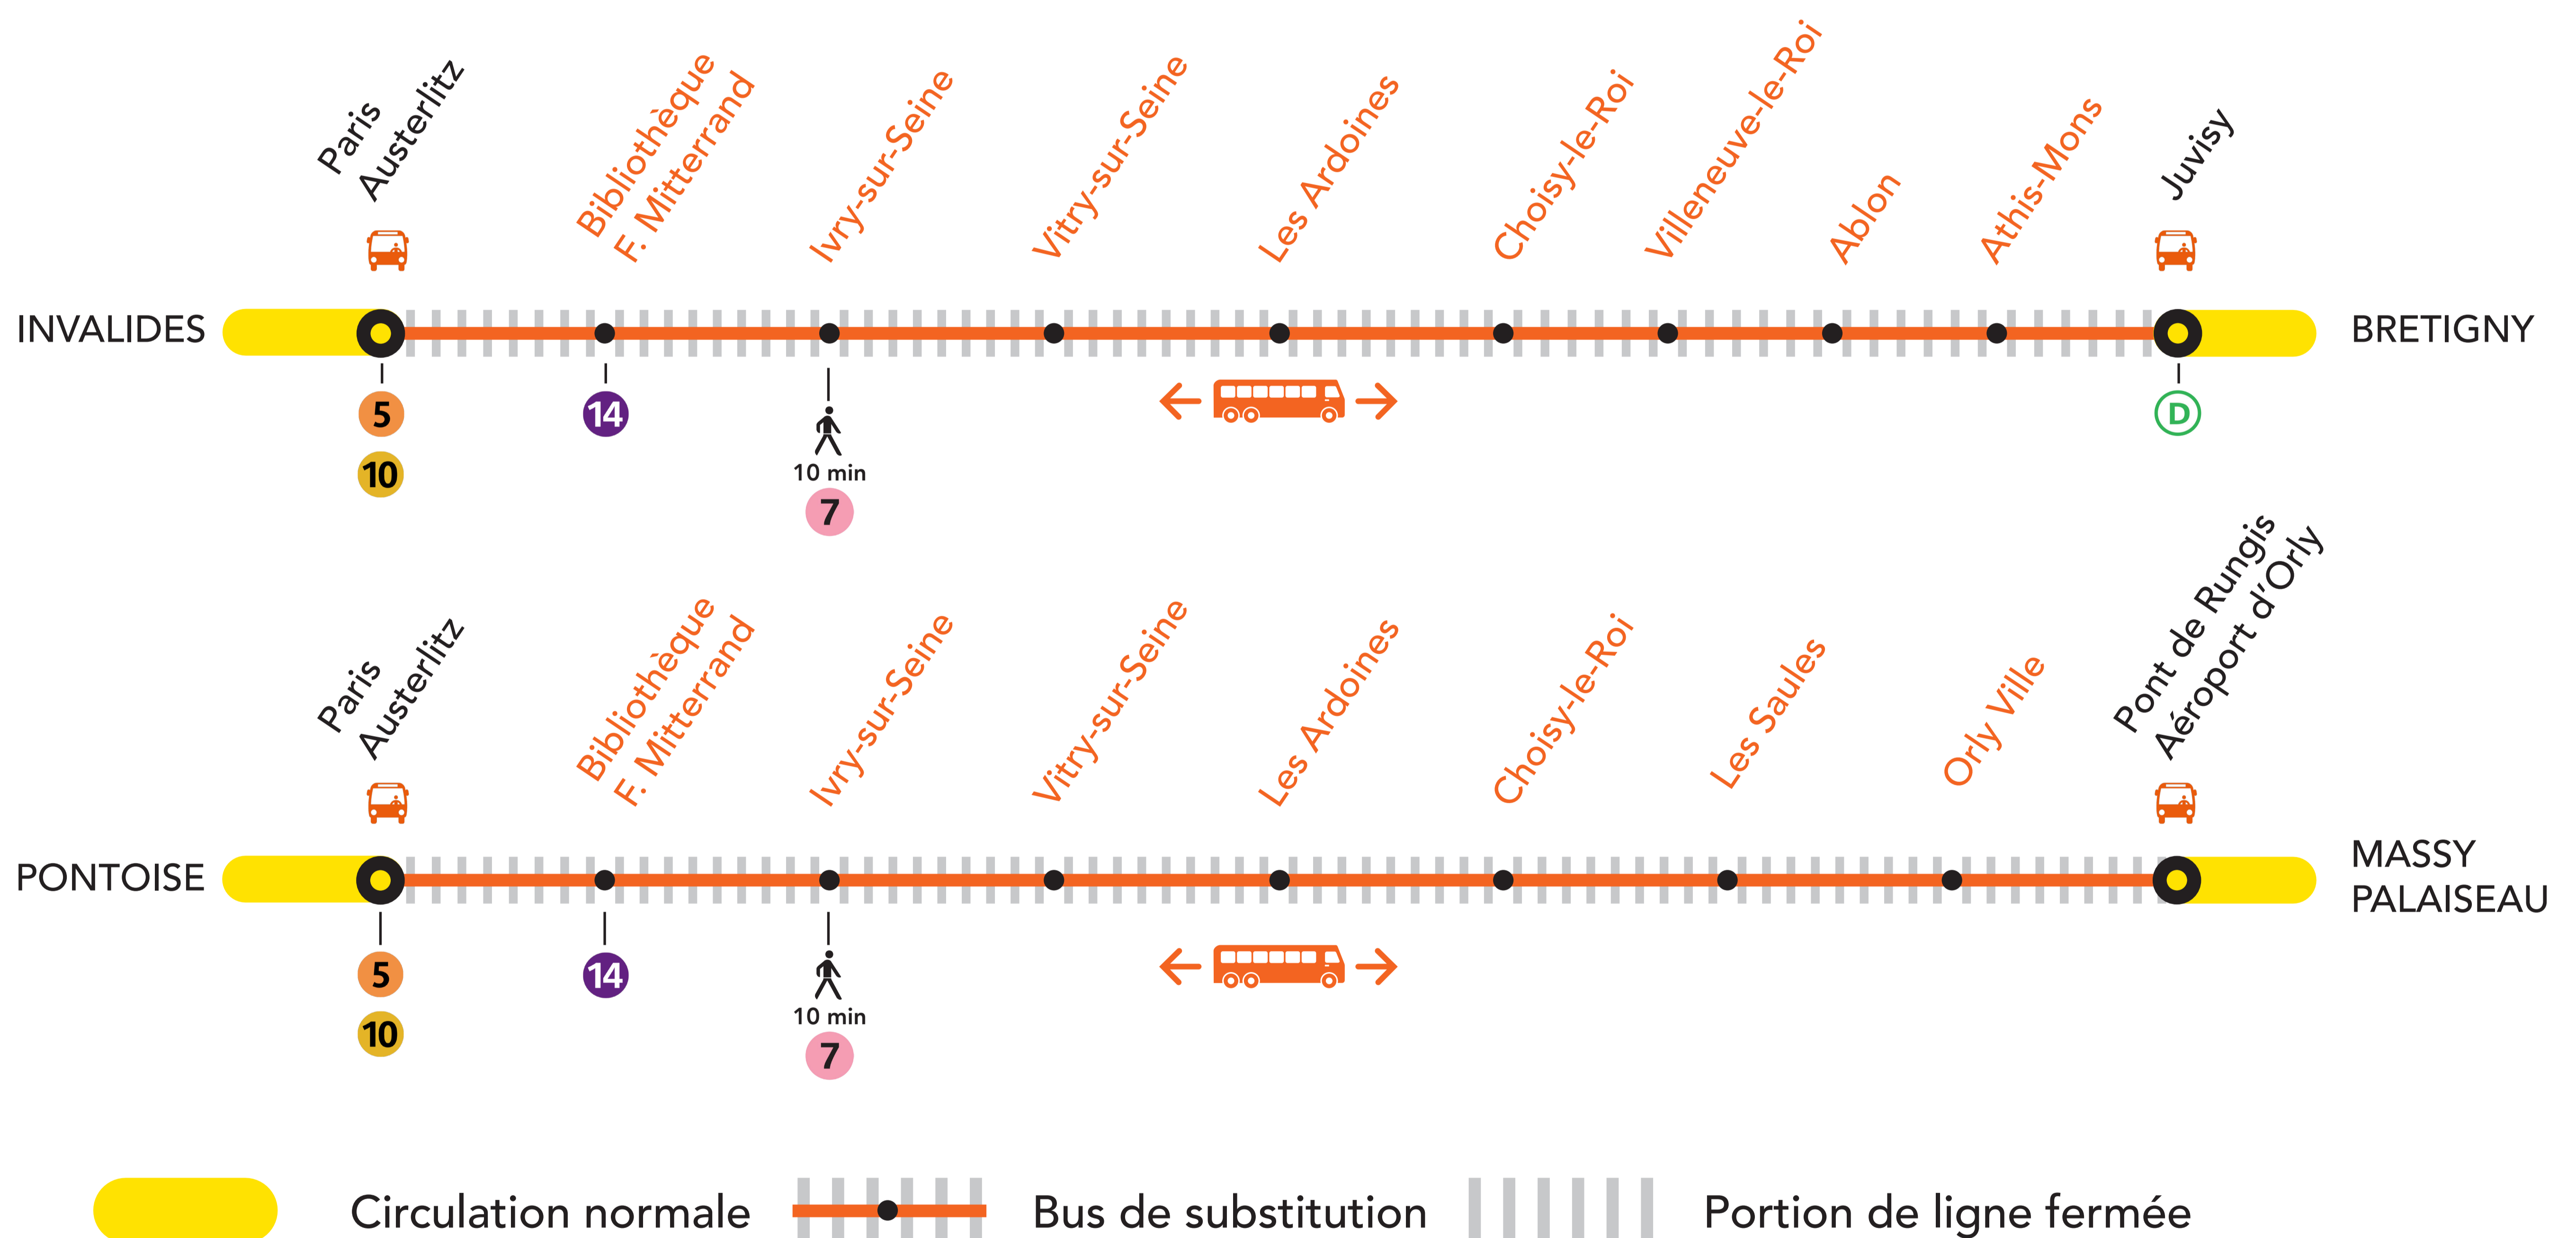

INFO TRAVAUX

AUCUNE GARE DESSERVIE À PARTIR DE 22H30

ENTRE PARIS – AUSTERLITZ ET JUVISY (JILL ET VICK)

& PARIS – AUSTERLITZ ET PONT DE RUNGIS (ROMI ET GOTA)

SEPTEMBRE

du 12 au 16
du 26 au 30

OCTOBRE

du 03 au 07
du 10 au 14

DU LUNDI
AU
VENDREDI

+ D'INFORMATION

- ➔ au guichet
- ➔ sur transilien.com
- ➔ sur l'appli SNCF
- ➔ sur le blog de ligne

ALLONGEMENT DE TRAJET

PARIS – AUSTERLITZ ← → JUVISY **+30 MIN**
PARIS – AUSTERLITZ ← → PONT DE RUNGIS **+30 MIN**

COVOITURAGE

Pendant les travaux, vous pouvez aussi covoiturer avec idvroom.com.
Transilien vous rembourse.*

*Offre soumise à conditions

DERNIERS ET PREMIERS TRAINS À CIRCULER NORMALEMENT

GARES de départ par ordre alphabétique	DIRECTION	DERNIER TRAIN	TYPE DE TRAIN	PREMIER TRAIN	TYPE DE TRAIN	GARES de départ par ordre alphabétique	DIRECTION	DERNIER TRAIN	TYPE DE TRAIN	PREMIER TRAIN	TYPE DE TRAIN
Ablon	→ Paris – Austerlitz	22:07	VICK	05:22	VICK	Les Ardoines	→ Paris – Austerlitz	22:21	GOTA	05:07	GOTA
	→ Juvisy	22:23	JILL	05:23	JILL		→ Pont de Rungis	22:39	ROMI	05:24	MONA
Athis-Mons	→ Paris – Austerlitz	22:04	VICK	05:19	VICK	Les Saules	→ Paris – Austerlitz	22:14	GOTA	05:00	GOTA
	→ Juvisy	22:25	JILL	05:25	JILL		→ Pont de Rungis	22:45	ROMI	05:30	MONA
Bibliothèque François Mitterrand	→ Paris – Austerlitz	22:30	GOTA	05:16	GOTA	Orly Ville	→ Paris – Austerlitz	22:12	GOTA	04:57	GOTA
	→ Pont de Rungis	22:30	ROMI	05:15	MONA		→ Pont de Rungis	22:48	ROMI	05:33	MONA
Choisy-le-Roi	→ Paris – Austerlitz	22:18	GOTA	05:04	GOTA	Paris – Austerlitz	→ Pont de Rungis	22:27	ROMI	05:12	MONA
	→ Pont de Rungis	22:42	ROMI	05:27	MONA		→ Juvisy	22:07	JILL	05:07	JILL
Ivry-sur-Seine	→ Paris – Austerlitz	22:27	GOTA	05:13	GOTA	Pont de Rungis	→ Paris – Austerlitz	22:08	GOTA	04:53	GOTA
	→ Pont de Rungis	22:34	ROMI	05:18	MONA		→ Paris – Austerlitz	22:24	GOTA	05:10	GOTA
Juvisy	→ Paris – Austerlitz	22:00	VICK	05:15	VICK	Vitry-sur-Seine	→ Pont de Rungis	22:36	ROMI	05:21	MONA
							→ Paris – Austerlitz	22:10	VICK	05:24	VICK
						Villeneuve-le-Roi	→ Juvisy	22:20	JILL	05:20	JILL