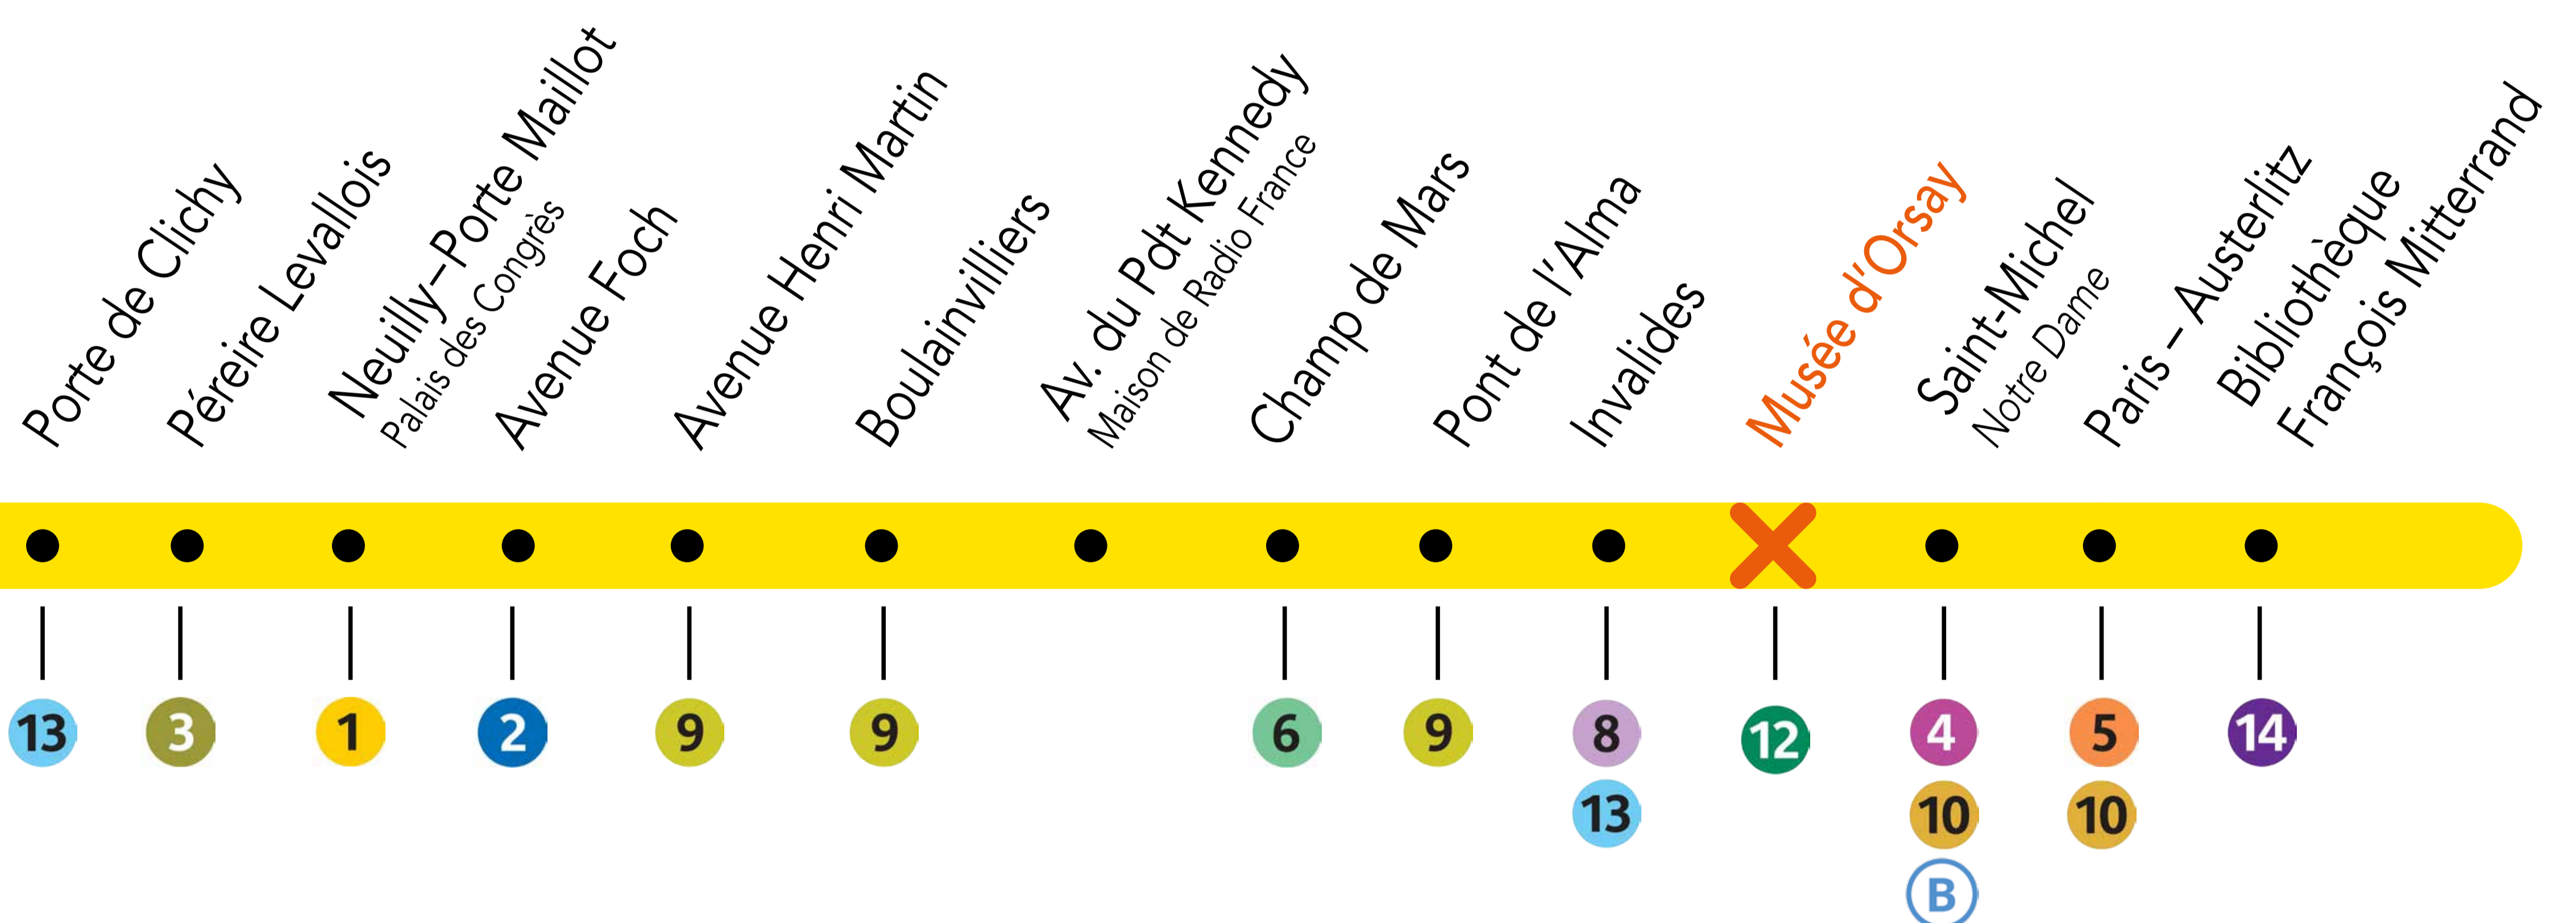

## GARE DE MUSÉE D'ORSAY NON DESSERVIE

SEPT.

10  
et 11

+ D'INFORMATION

- au guichet
- sur [transilien.com](http://transilien.com)
- sur l'appli SNCF
- sur le blog de ligne

Pontoise

 Circulation normale     Gare non desservie

Utilisez les correspondances  
MÉTRO et BUS RATP

COVOITURAGE 

Pendant les travaux, vous pouvez  
aussi covoiturer avec [idvroom.com](http://idvroom.com).  
Transilien vous rembourse.\*

\*Offre soumise à conditions