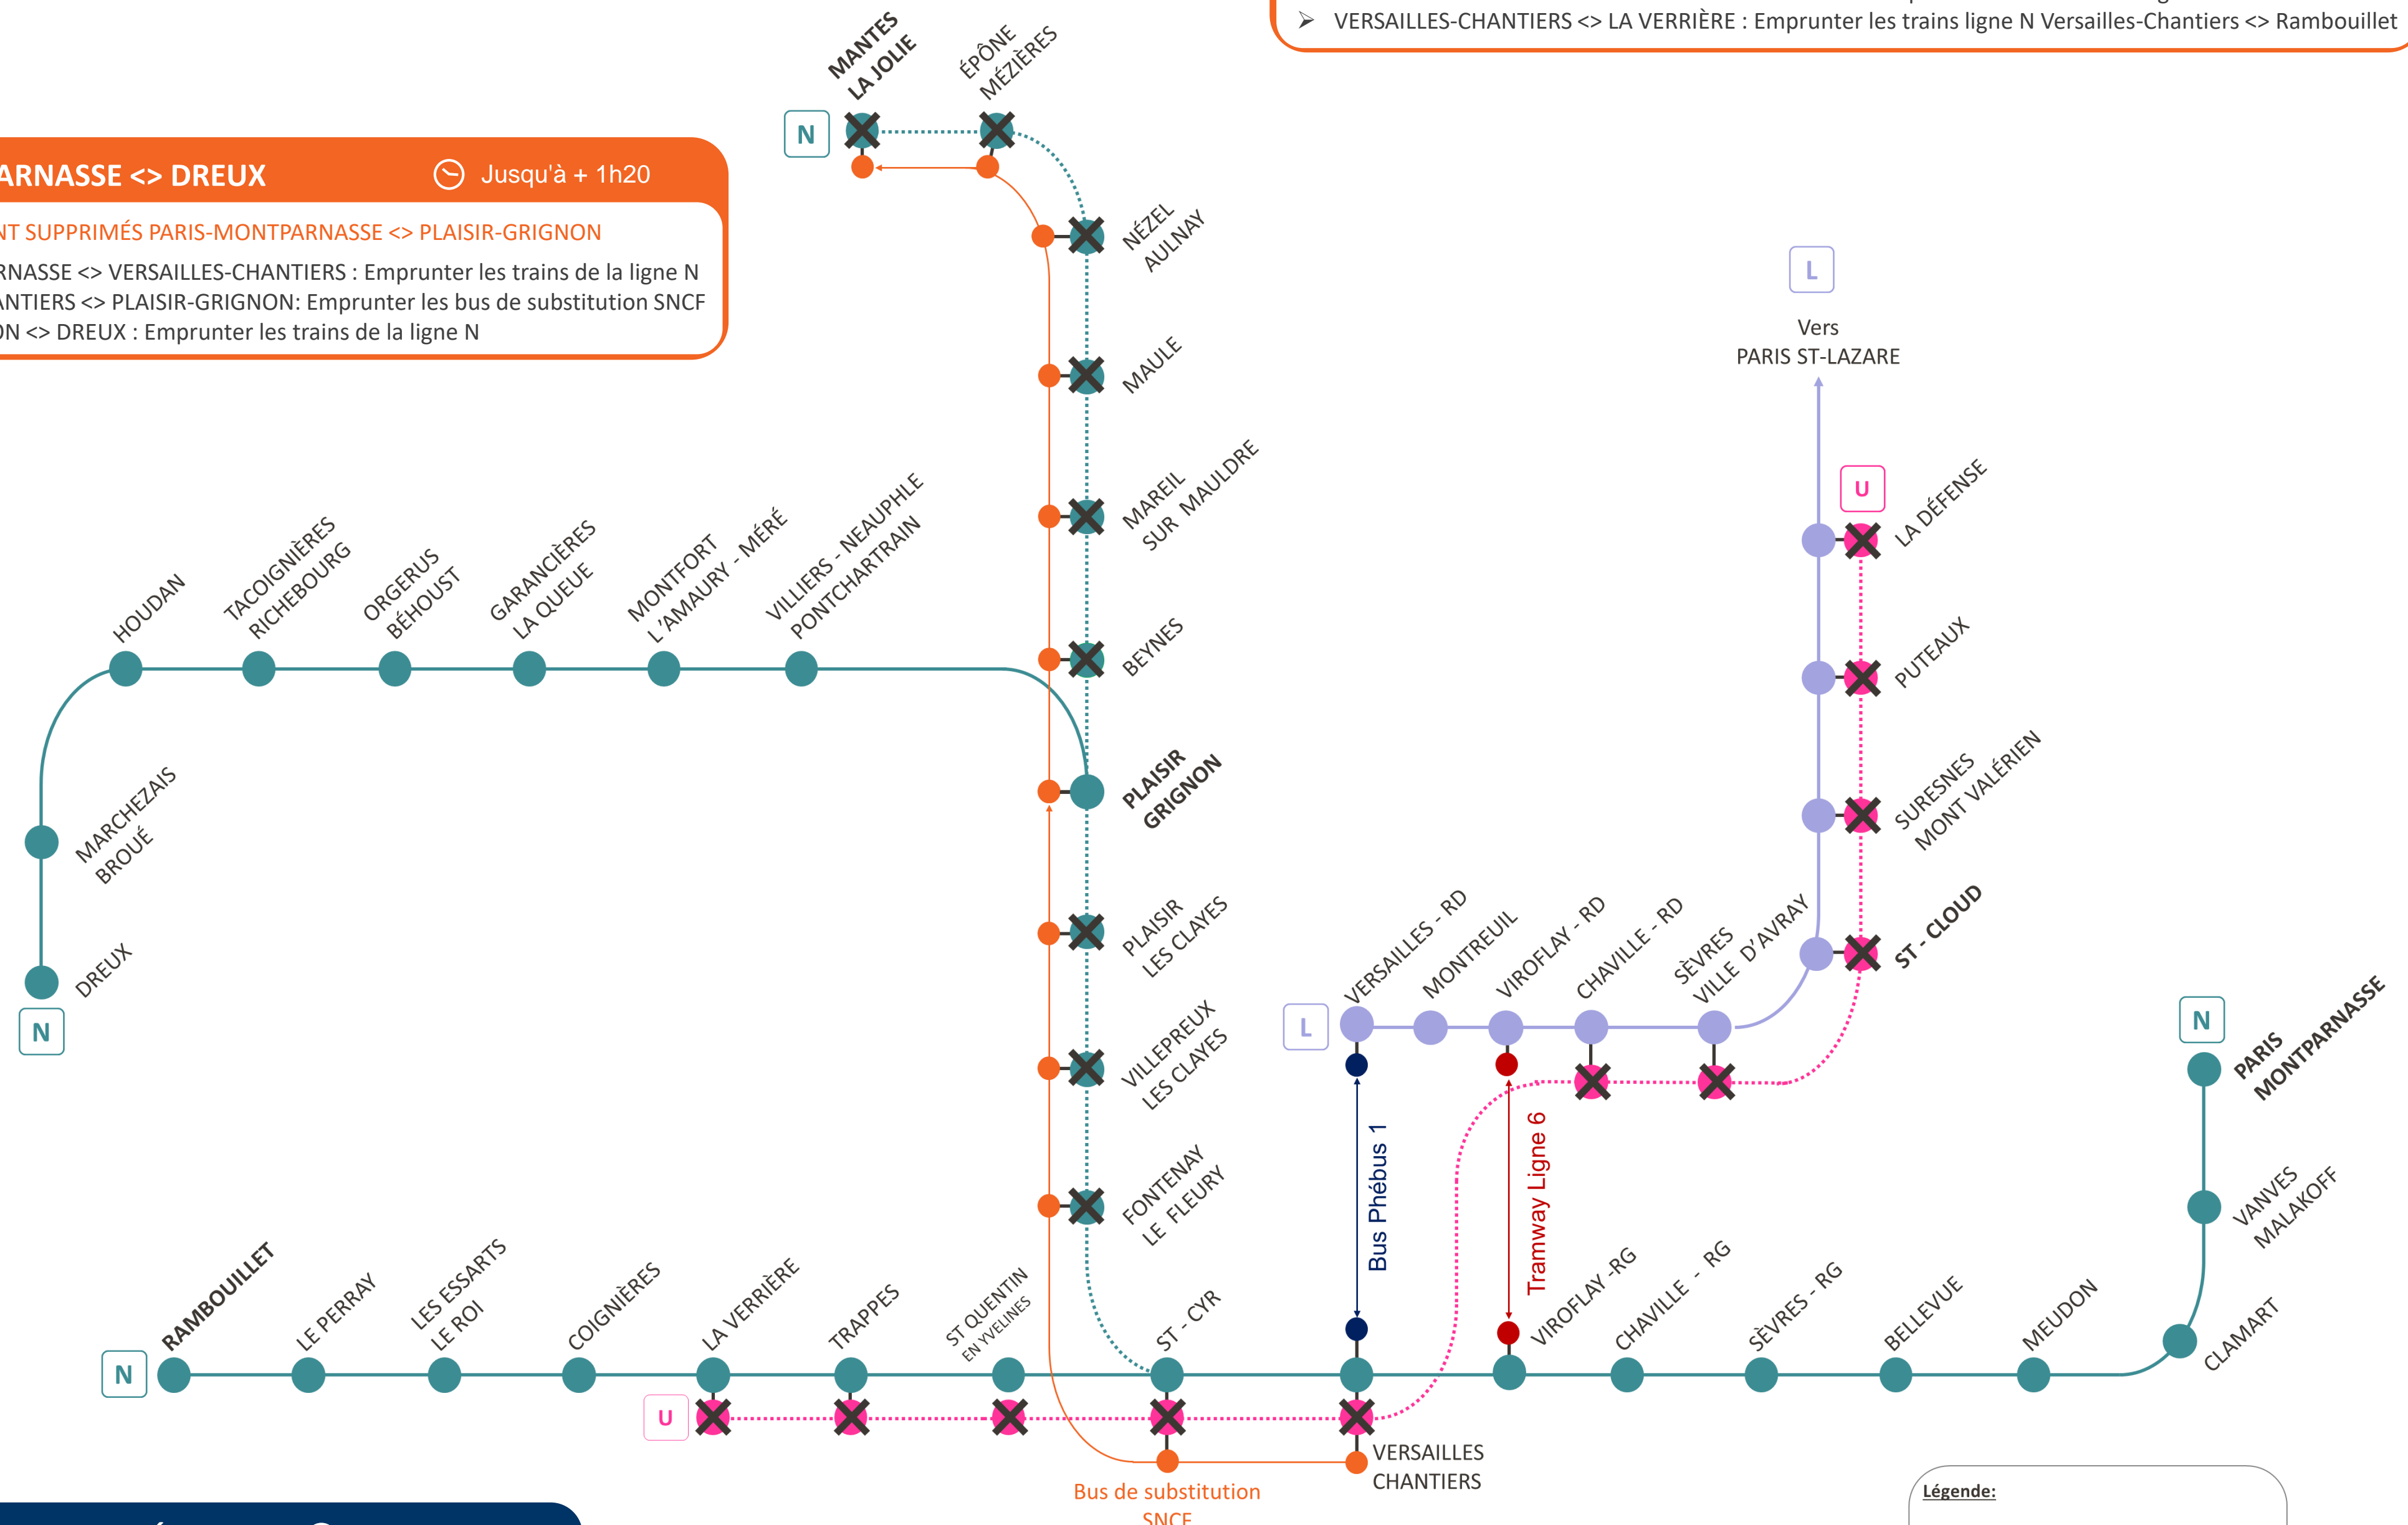

INFO TRAVAUX WEEKEND

MODIFICATION DE LA CIRCULATION LIGNE N AXES RAMBOUILLET / PLAISIR / MANTES / DREUX

FERMETURE LIGNE U AXE LA DÉFENSE <-> LA VERRIÈRE

MAI

Le samedi 29
et dimanche 30

PARIS-MONTPARNASSE <-> PLAISIR-GRIGNON <-> MANTES-LA-JOLIE ⌚ Jusqu'à + 1h15

- ❑ LES TRAINS SONT SUPPRIMÉS VERSAILLES-CHANTIERS <-> PLAISIR-GRIGNON <-> MANTES-LA-JOLIE
- > PARIS-MONTPARNASSE <-> VERSAILLES-CHANTIERS : Emprunter les trains de la ligne N
- > VERSAILLES-CHANTIERS <-> PLAISIR-GRIGNON : Emprunter les bus de substitution SNCF
- > PLAISIR-GRIGNON <-> MANTES-LA-JOLIE : Emprunter les bus de substitution SNCF

LA DÉFENSE <-> LA VERRIÈRE ⌚ Jusqu'à + 40 min

- ❑ LES TRAINS DE LA LIGNE U SONT SUPPRIMÉS DANS LES DEUX SENS DE CIRCULATION
- > LA DÉFENSE <-> VERSAILLES RIVE-DROITE : Emprunter la Ligne L
- > VERSAILLES RIVE-DROITE <-> VERSAILLES-CHANTIERS : Emprunter les bus Phébus ligne 1
- > VERSAILLES-CHANTIERS <-> LA VERRIÈRE : Emprunter les trains ligne N Versailles-Chantiers <-> Rambouillet

PARIS-MONTPARNASSE <-> DREUX ⌚ Jusqu'à + 1h20

- ❑ LES TRAINS SONT SUPPRIMÉS PARIS-MONTPARNASSE <-> PLAISIR-GRIGNON
- > PARIS-MONTPARNASSE <-> VERSAILLES-CHANTIERS : Emprunter les trains de la ligne N
- > VERSAILLES-CHANTIERS <-> PLAISIR-GRIGNON : Emprunter les bus de substitution SNCF
- > PLAISIR-GRIGNON <-> DREUX : Emprunter les trains de la ligne N