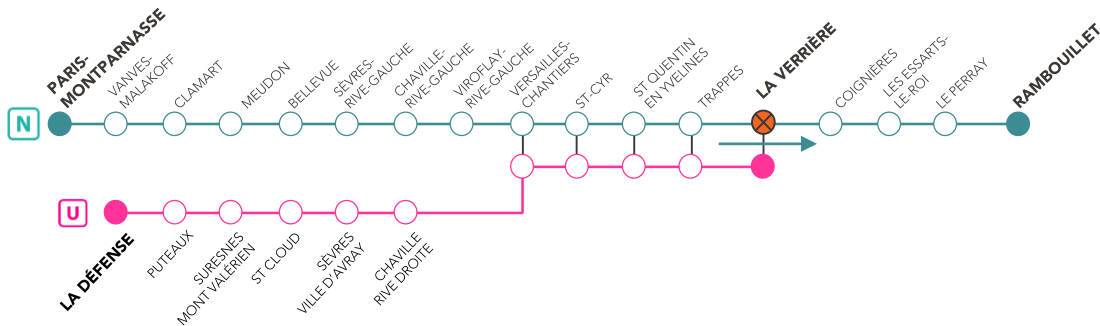

MODIFICATIONS ET SUPPRESSIONS

AXE PARIS-MONTPARNASSE <> RAMBOUILLET

- Sur la ligne **N**, la gare de La Verrière n'est pas desservie dans le sens Paris => Rambouillet.
- Empruntez la ligne **U**, ou bien descendez à la gare suivante et empruntez la ligne **N** en sens inverse

ATTENTION EN FIN DE SOIRÉE ⌚ Jusqu'à + 1h42

A PARTIR DE 22H30 CERTAINS TRAINS SONT SUPPRIMÉS ET SUBSTITUÉS PAR BUS
 Consulter l'application Ile-de-France Mobilités

LIGNE **N LE DIMANCHE MATIN** ⌚ Jusqu'à + 1h42

❑ LES PREMIERS TRAINS DU MATIN SONT SUPPRIMÉS ET SUBSTITUÉS PAR BUS PARIS-MONTPARNASSE <> RAMBOUILLET
 ➤ Consulter l'application Ile-de-France Mobilités

+ D'INFORMATION

➔ Appli Île-de-France Mobilités ➔ transilien.com ➔ meslignesnetu.transilien.com
 ➔ Appli Assistant SNCF ➔ Agents SNCF