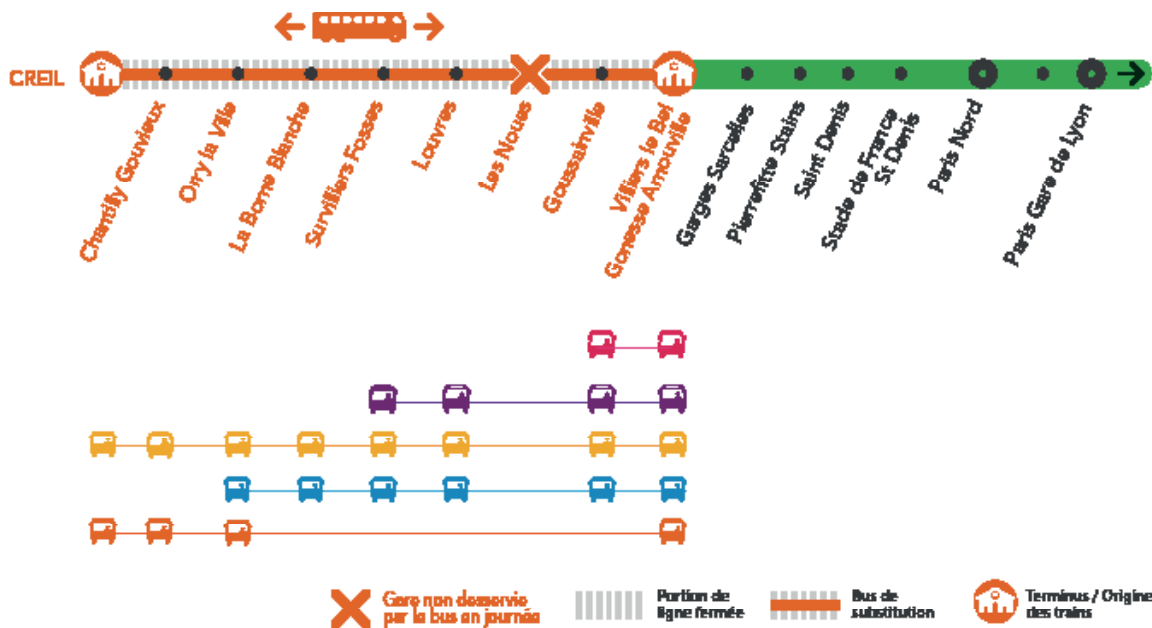

INFO TRAVAUX

WEEK
END

AUCUN TRAIN TOUTE LA JOURNÉE ENTRE VILLIERS LE BEL ET CREIL SAMEDI ET DIMANCHE

MAI

1er
et 2

+ D'INFORMATION

- appli Île-de-France Mobilités
- transilien.com
- maligned.transilien.com
- Assistant SNCF
- agents SNCF

BUS DE SUBSTITUTION / ALLONGEMENT DE TRAJET

+ 20 à 60 minutes entre Villiers le Bel et Creil