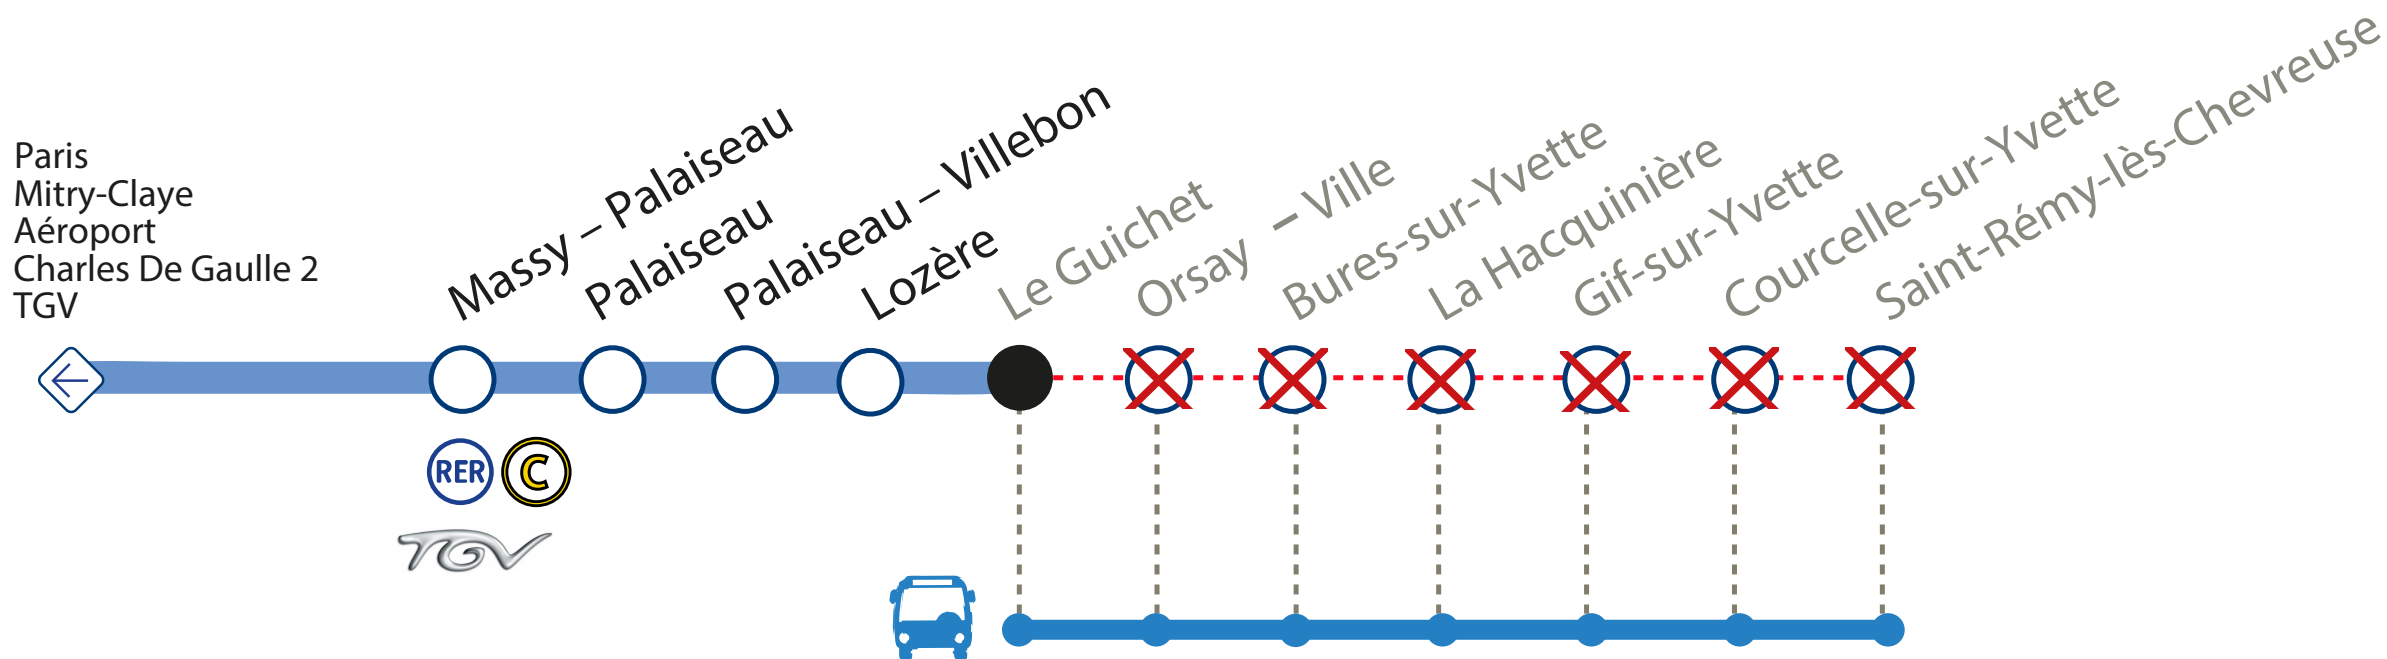

Fermeture

Entre Le Guichet et Saint-Remy-lès-Chevreuse
toute la journée, du 10 au 23 juillet 2021

SERVICE
ACCÈS PLUS TRANSILIEN

Renseignements et réservations
par téléphone au :
09 70 82 41 42*
ou par courriel à :
accesplus@transilien-sncf.fr
Tous les jours de 7h00 à 20h00
Prix d'une communication non surtaxée

Retrouvez toute l'info trafic :

EN GARE

Auprès des agents
RATP et SNCF

SUR NOS MÉDIAS DISTANTS

vianavigo
transilien.com
ratp.fr

twitter.com/rerb
rerb-leblog.fr

île de France
mobilités