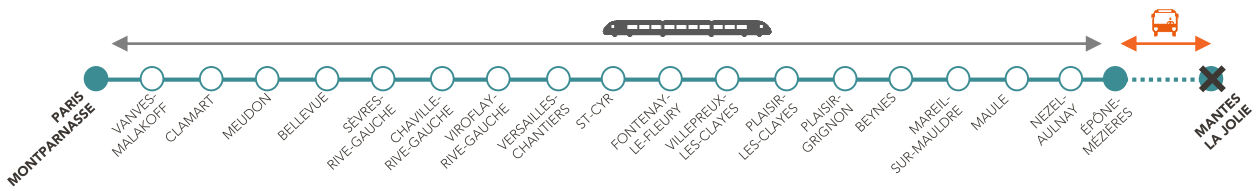

INFO TRAVAUX

AXE MANTES-LA-JOLIE MODIFICATIONS ET SUPPRESSIONS DES DESSERTES

JEUDI & VENDREDI

MAI
Le 13

MAI
Le 14

ATTENTION EN FIN DE SOIRÉE ⌚ Jusqu'à + 1h42

A PARTIR DE 21H50 CERTAINS TRAINS SONT SUPPRIMÉS ET SUBSTITUÉS PAR BUS
Consulter l'application Ile-de-France Mobilités

ENTRE ÉPÔNE-MÉZIÈRES <> MANTES-LA-JOLIE

Les trains circulent uniquement entre Paris-Montparnasse et Épône-Mézières.

➤ Entre Épône-Mézières et Mantes-La-Jolie emprunter les bus de substitutions. ⌚ Jusqu'à + 16 min

SAMEDI & DIMANCHE

MAI
Le 15

MAI
Le 16
Jusqu'à 16h
et à partir
de 22h30

ENTRE PLAISIR-GRIGNON <> MANTES-LA-JOLIE

Les trains circulent uniquement entre Paris-Montparnasse et Plaisir-Grignon.

➤ Entre Plaisir-Grignon et Mantes-La-Jolie emprunter les bus de substitutions. ⌚ Jusqu'à + 40 min