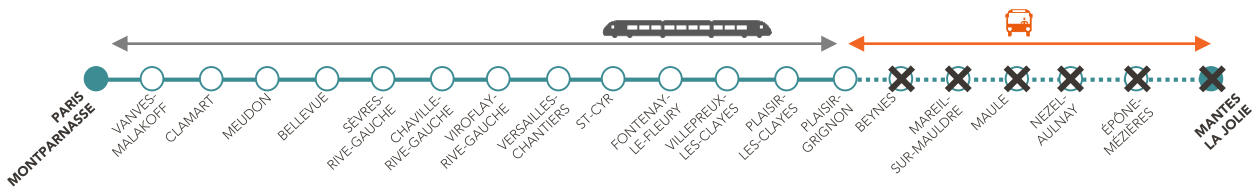

ENTRE ÉPÔNE-MÉZIÈRES <> MANTES-LA-JOLIE

Les trains circulent uniquement entre Paris-Montparnasse et Épône-Mézières.

➤ Entre Épône-Mézières et Mantes-La-Jolie emprunter les bus de substitutions. ⌚ Jusqu'à + 16 min

SAMEDI & DIMANCHE

MAI
Le 15

MAI
Le 16
Jusqu'à 16h
et à partir
de 22h30

ENTRE PLAISIR-GRIGNON <> MANTES-LA-JOLIE

Les trains circulent uniquement entre Paris-Montparnasse et Plaisir-Grignon.

➤ Entre Plaisir-Grignon et Mantes-La-Jolie emprunter les bus de substitutions. ⌚ Jusqu'à + 40 min