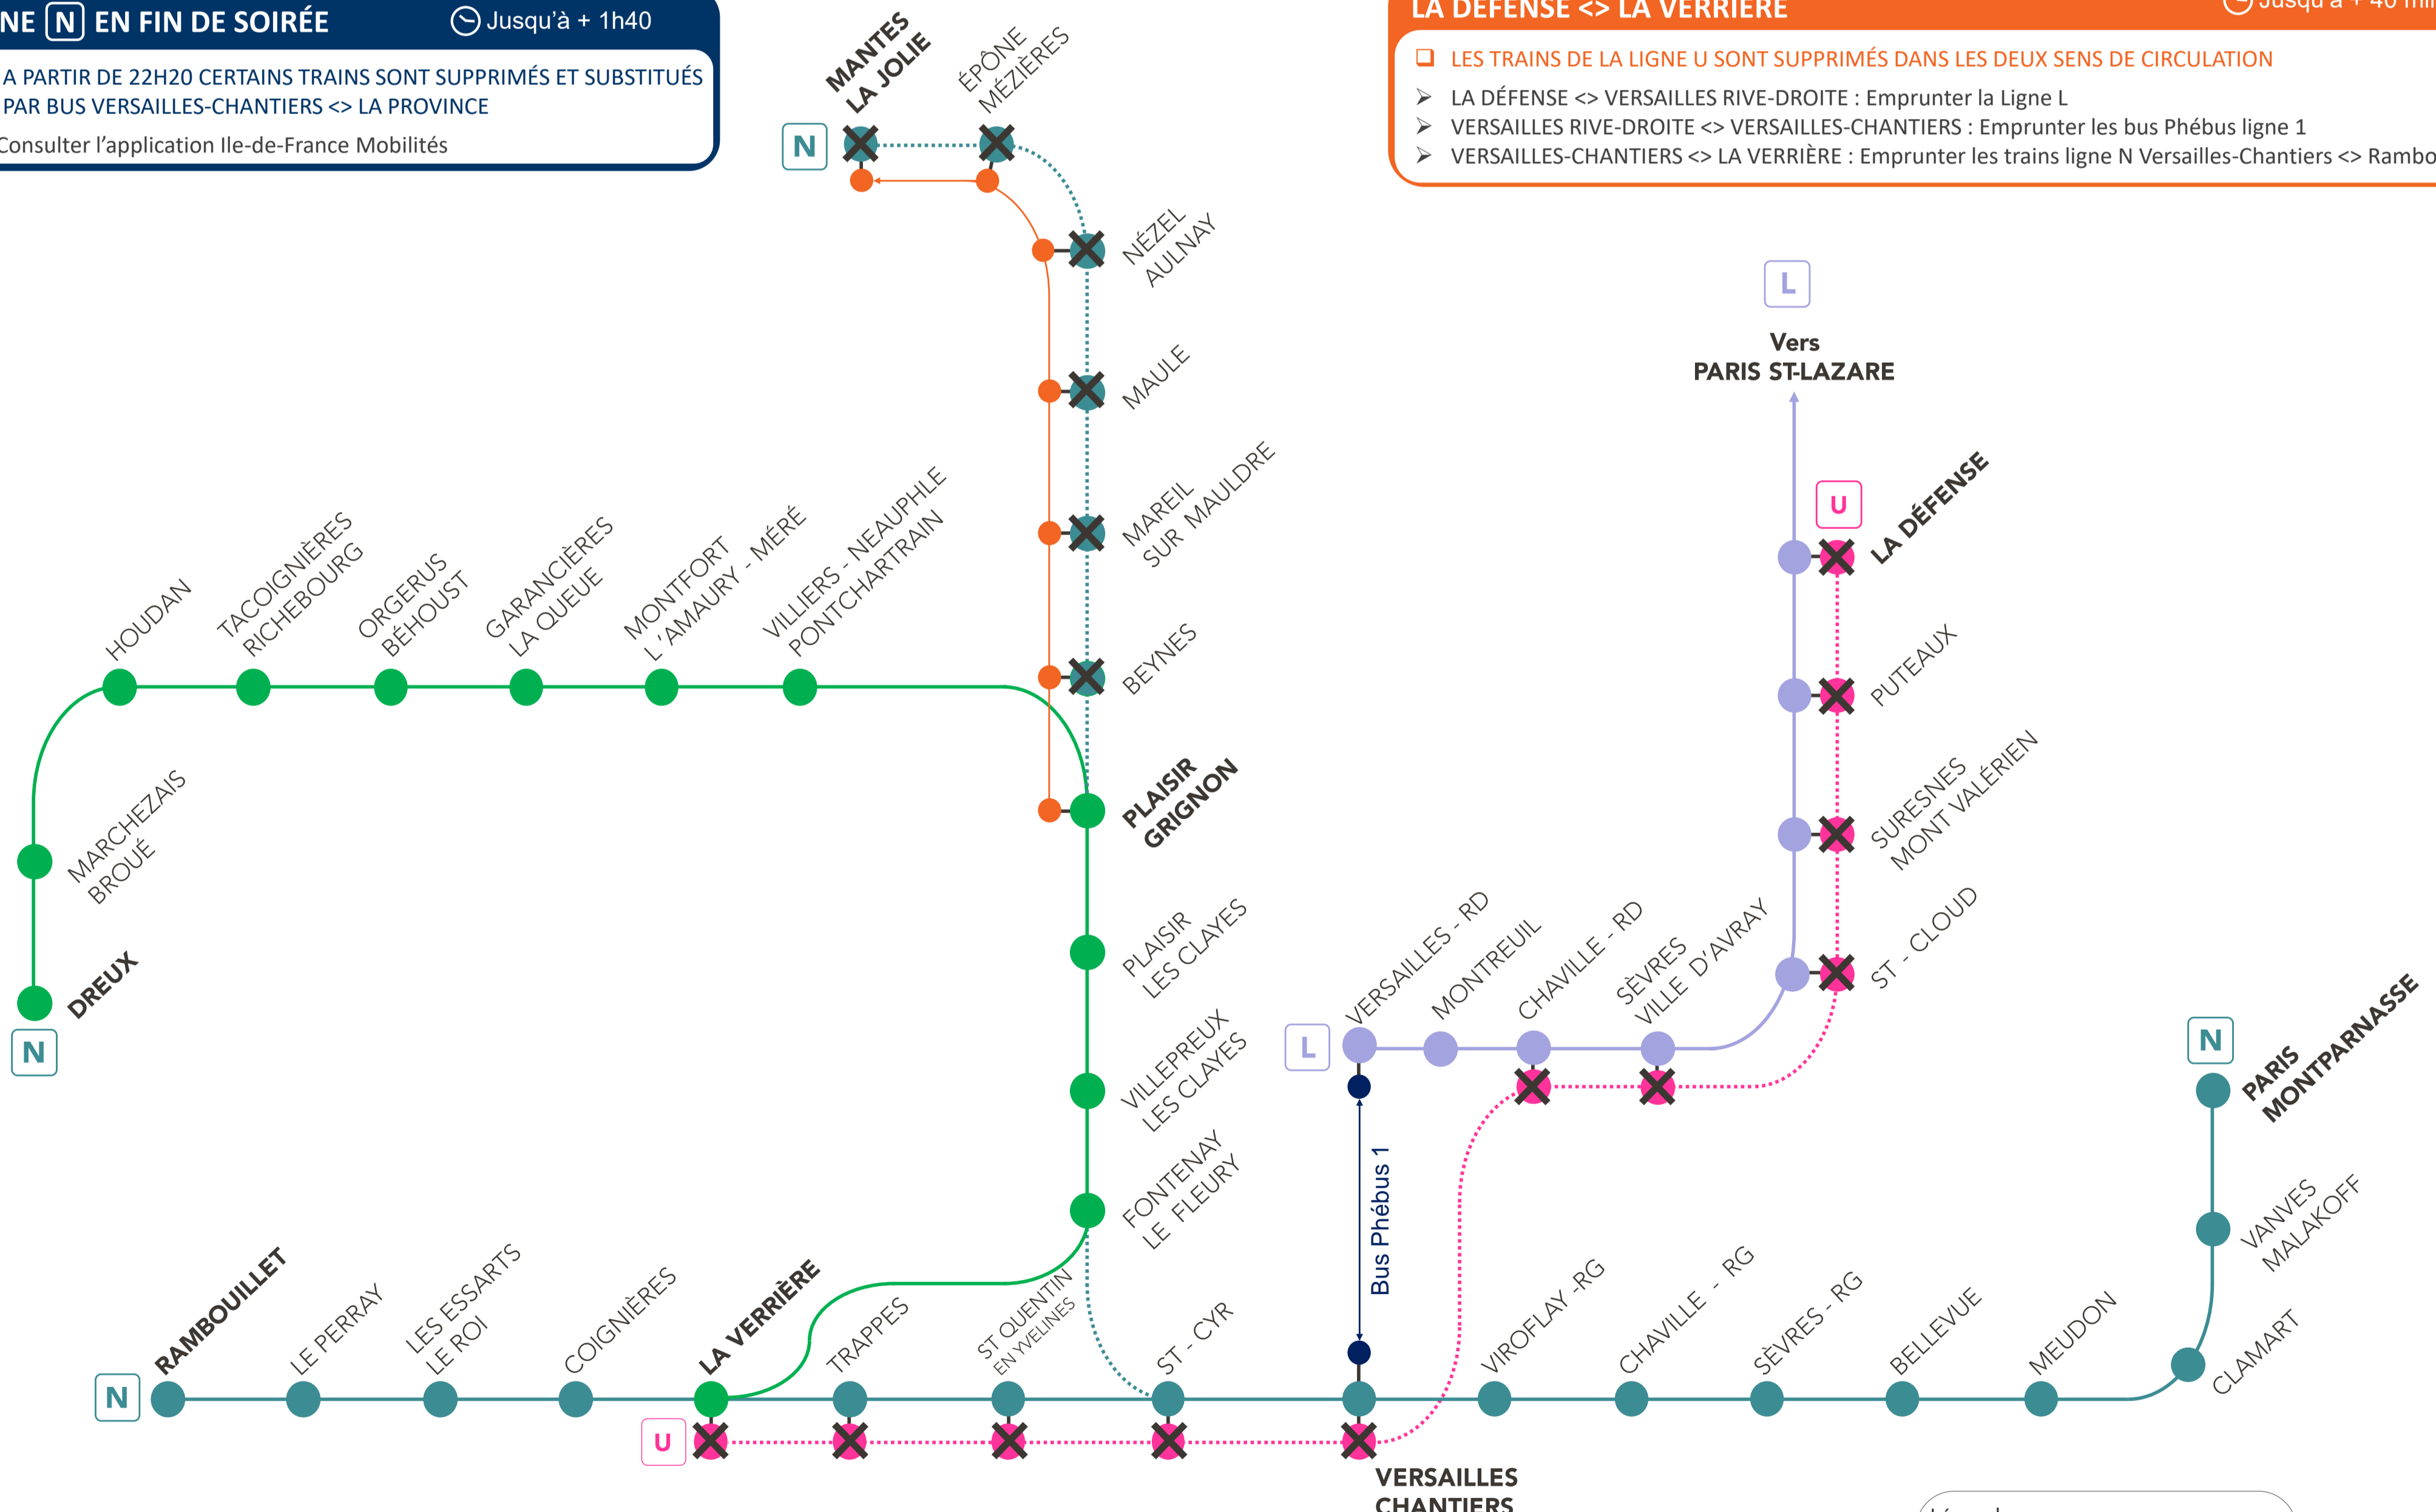

PARIS-MONTPARNASSE <-> PLAISIR-GRIGNON <-> MANTES-LA-JOLIE ⌚ Jusqu'à + 50 min

- LES TRAINS SONT ORIGINE ET TERMINUS LA VERRIÈRE <-> PLAISIR-GRIGNON
- PARIS-MONTPARNASSE <-> PLAISIR-GRIGNON : Emprunter les trains ligne N Paris-Montparnasse <-> La Verrière + La Verrière <-> Plaisir-Grignon
- PLAISIR-GRIGNON <-> MANTES-LA-JOLIE : Emprunter les bus de substitution SNCF

PARIS-MONTPARNASSE <-> DREUX ⌚ Jusqu'à + 50 min

- LES TRAINS SONT ORIGINE ET TERMINUS LA VERRIÈRE <-> DREUX
- PARIS-MONTPARNASSE <-> VERSAILLES-CHANTIERS : Emprunter les trains de la ligne N
- VERSAILLES-CHANTIERS <-> DREUX : Emprunter les trains ligne N Paris-Montparnasse <-> La Verrière + La Verrière <-> Dreux

LIGNE **N EN FIN DE SOIRÉE** ⌚ Jusqu'à + 1h40

- A PARTIR DE 22H20 CERTAINS TRAINS SONT SUPPRIMÉS ET SUBSTITUÉS PAR BUS VERSAILLES-CHANTIERS <-> LA PROVINCE
- Consulter l'application Ile-de-France Mobilités

LA DÉFENSE <-> LA VERRIÈRE ⌚ Jusqu'à + 40 min

- LES TRAINS DE LA LIGNE U SONT SUPPRIMÉS DANS LES DEUX SENS DE CIRCULATION
- LA DÉFENSE <-> VERSAILLES RIVE-DROITE : Emprunter la Ligne L
- VERSAILLES RIVE-DROITE <-> VERSAILLES-CHANTIERS : Emprunter les bus Phébus ligne 1
- VERSAILLES-CHANTIERS <-> LA VERRIÈRE : Emprunter les trains ligne N Versailles-Chantiers <-> Rambouillet