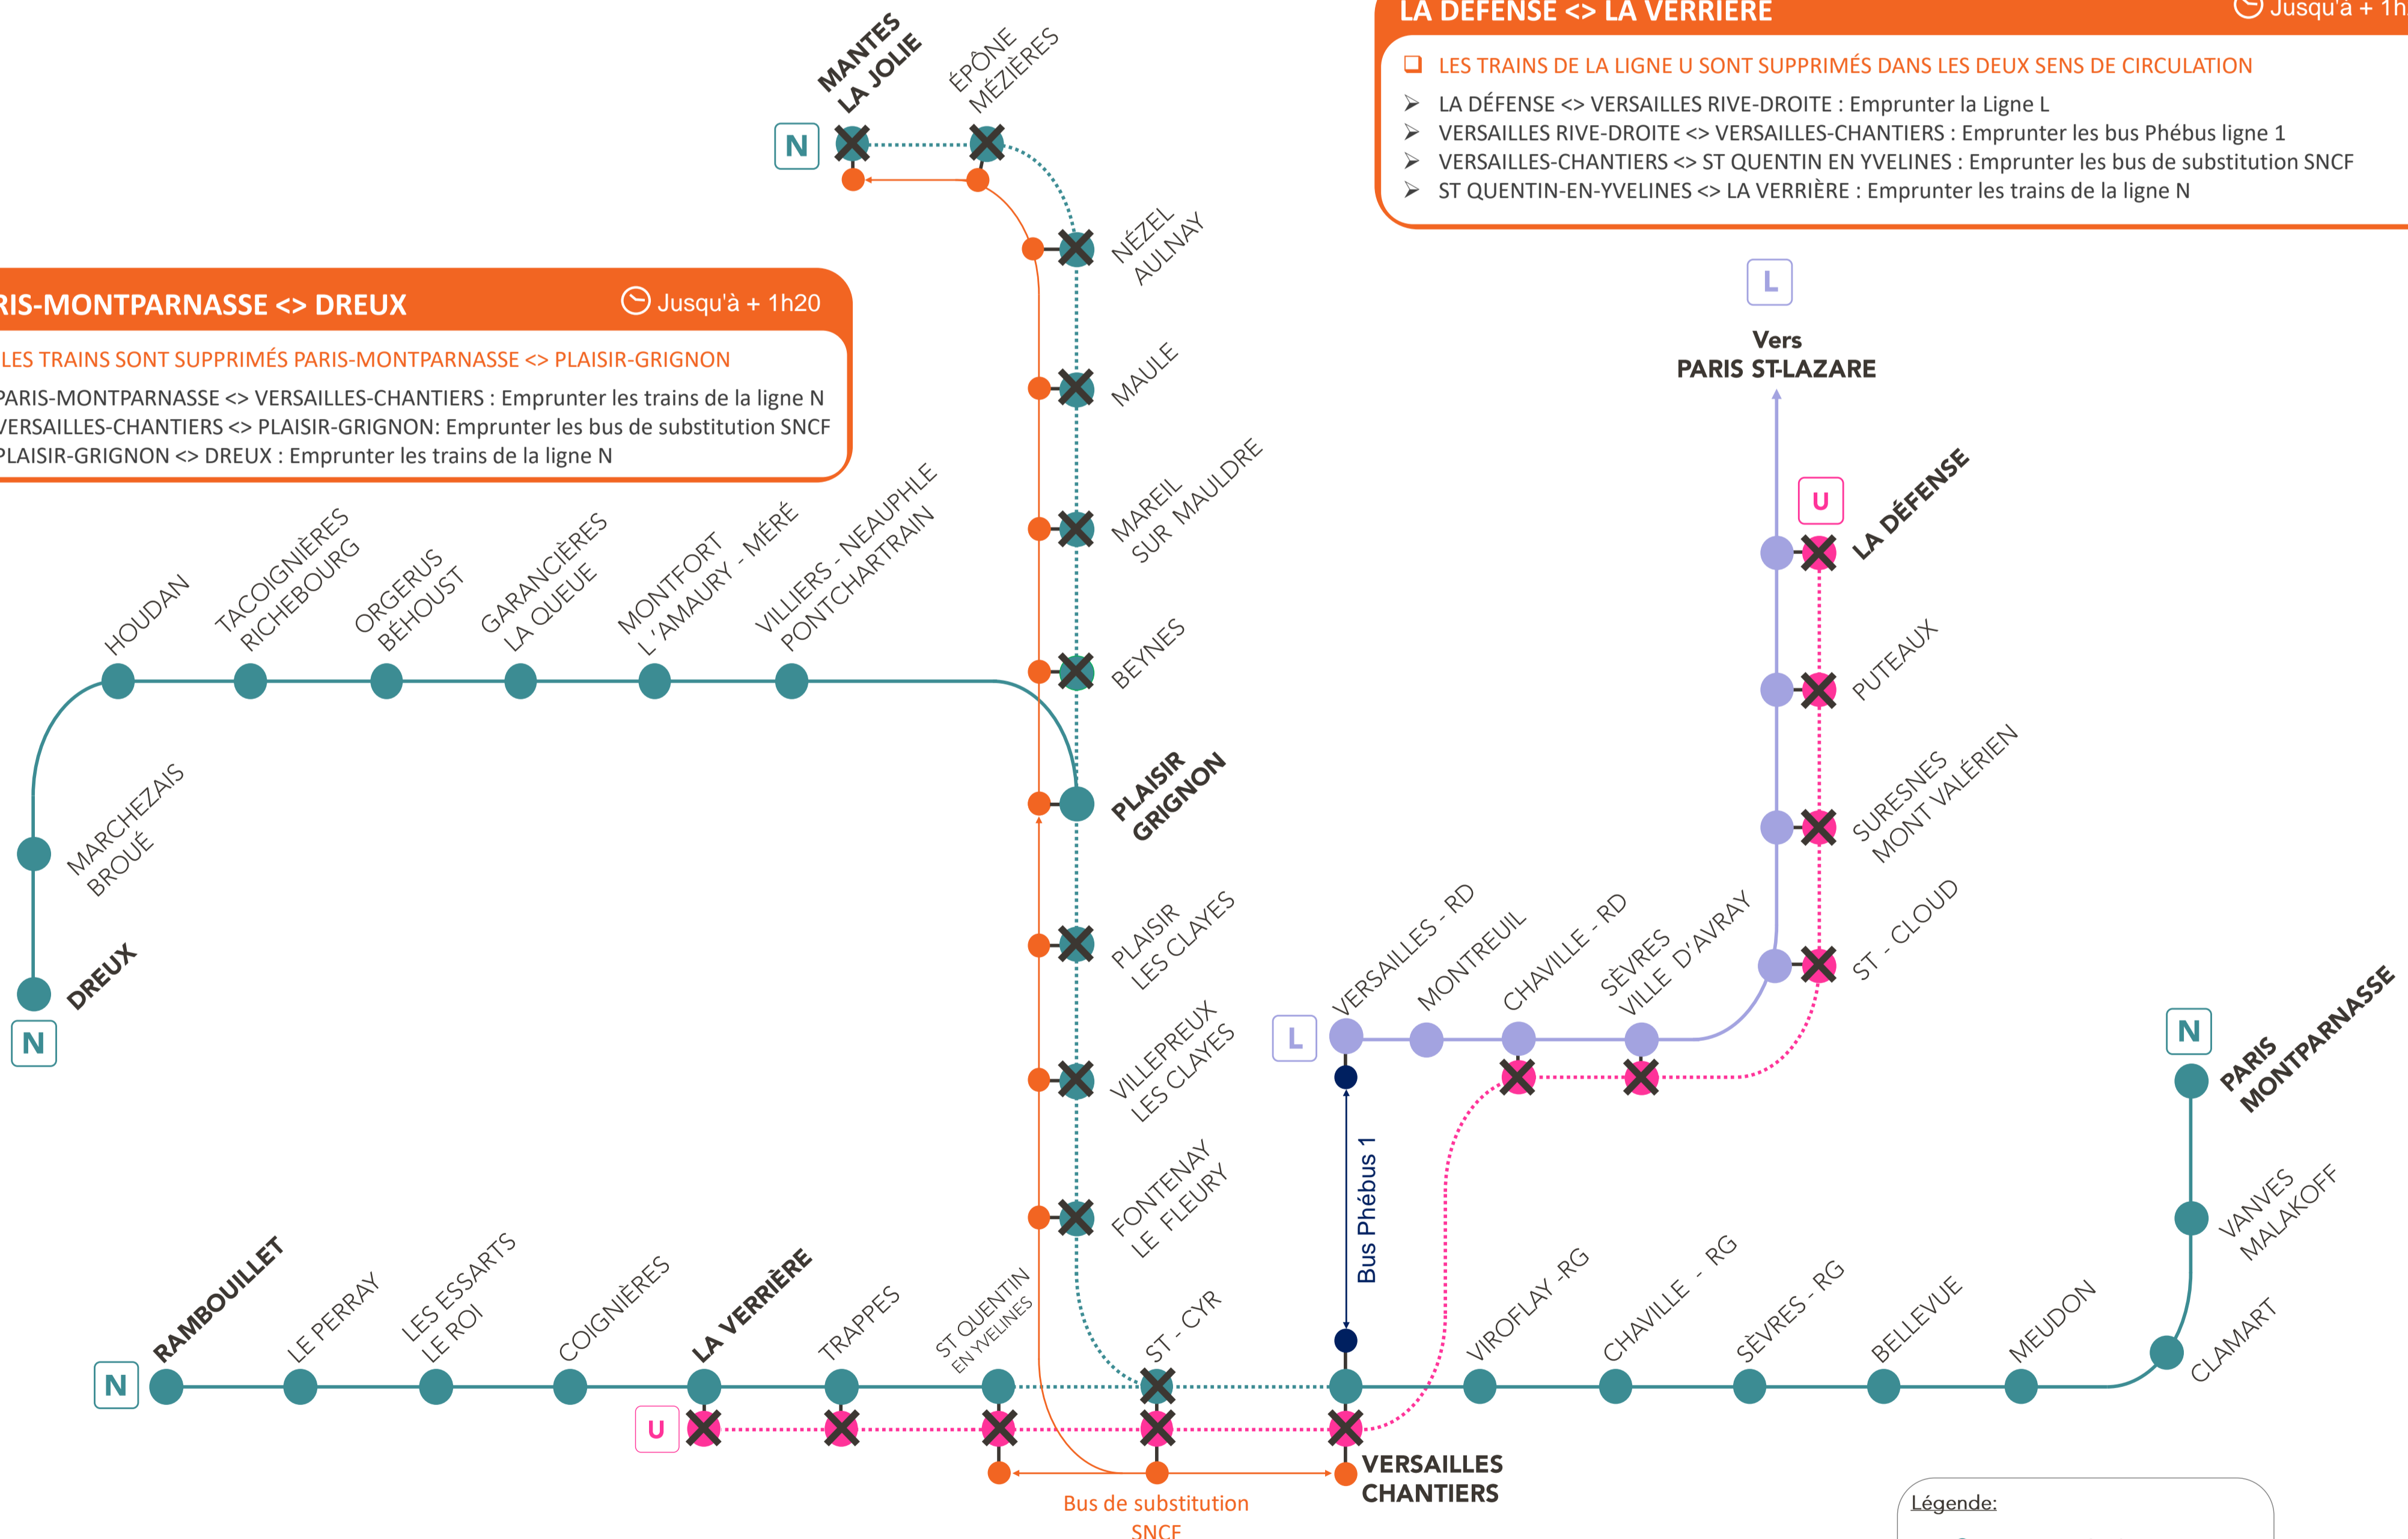

MAI

Le samedi **01**
et dimanche **02**

Du samedi
à **13h30**
jusqu'au dimanche
à **13h30**

PARIS-MONTPARNASSE <> PLAISIR-GRIGNON <> MANTES-LA-JOLIE 🕒 Jusqu'à + 1h15

- ❑ LES TRAINS SONT SUPPRIMÉS VERSAILLES-CHANTIERS <> PLAISIR-GRIGNON <> MANTES-LA-JOLIE
- PARIS-MONTPARNASSE <> VERSAILLES-CHANTIERS : Emprunter les trains de la ligne N
- VERSAILLES-CHANTIERS <> PLAISIR-GRIGNON : Emprunter les bus de substitution SNCF
- PLAISIR-GRIGNON <> MANTES-LA-JOLIE : Emprunter les bus de substitution SNCF

PARIS-MONTPARNASSE <> DREUX 🕒 Jusqu'à + 1h20

- ❑ LES TRAINS SONT SUPPRIMÉS PARIS-MONTPARNASSE <> PLAISIR-GRIGNON
- PARIS-MONTPARNASSE <> VERSAILLES-CHANTIERS : Emprunter les trains de la ligne N
- VERSAILLES-CHANTIERS <> PLAISIR-GRIGNON : Emprunter les bus de substitution SNCF
- PLAISIR-GRIGNON <> DREUX : Emprunter les trains de la ligne N

LA DÉFENSE <> LA VERRIÈRE 🕒 Jusqu'à + 1h20

- ❑ LES TRAINS DE LA LIGNE U SONT SUPPRIMÉS DANS LES DEUX SENS DE CIRCULATION
- LA DÉFENSE <> VERSAILLES RIVE-DROITE : Emprunter la Ligne L
- VERSAILLES RIVE-DROITE <> VERSAILLES-CHANTIERS : Emprunter les bus Phébus ligne 1
- VERSAILLES-CHANTIERS <> ST QUENTIN EN YVELINES : Emprunter les bus de substitution SNCF
- ST QUENTIN-EN-YVELINES <> LA VERRIÈRE : Emprunter les trains de la ligne N

Légende:

- —●— Circulation ferrée
- - - - - Circulation interrompue
- —●— Bus SNCF
- —●— Bus de ville Phébus 1

PARIS-MONTPARNASSE <> RAMBOUILLET 🕒 Jusqu'à + 40 min

- ❑ LA CIRCULATION DES TRAINS EST SUPPRIMÉE ENTRE VERSAILLES-CHANTIERS ET SAINT-QUENTIN-EN-YVELINES
- PARIS-MONTPARNASSE <> VERSAILLES-CHANTIERS : Emprunter les trains de la ligne N
- VERSAILLES-CHANTIERS <> ST QUENTIN EN YVELINES : Emprunter les bus de substitution SNCF
- ST QUENTIN-EN-YVELINES <> RAMBOUILLET : Emprunter les trains de la ligne N
- Le **RES** est également interrompu

+ D'INFORMATION

- Appli Île-de-France Mobilités
- transilien.com
- meslignesnetu.transilien.com
- Appli Assistant SNCF
- Agents SNCF