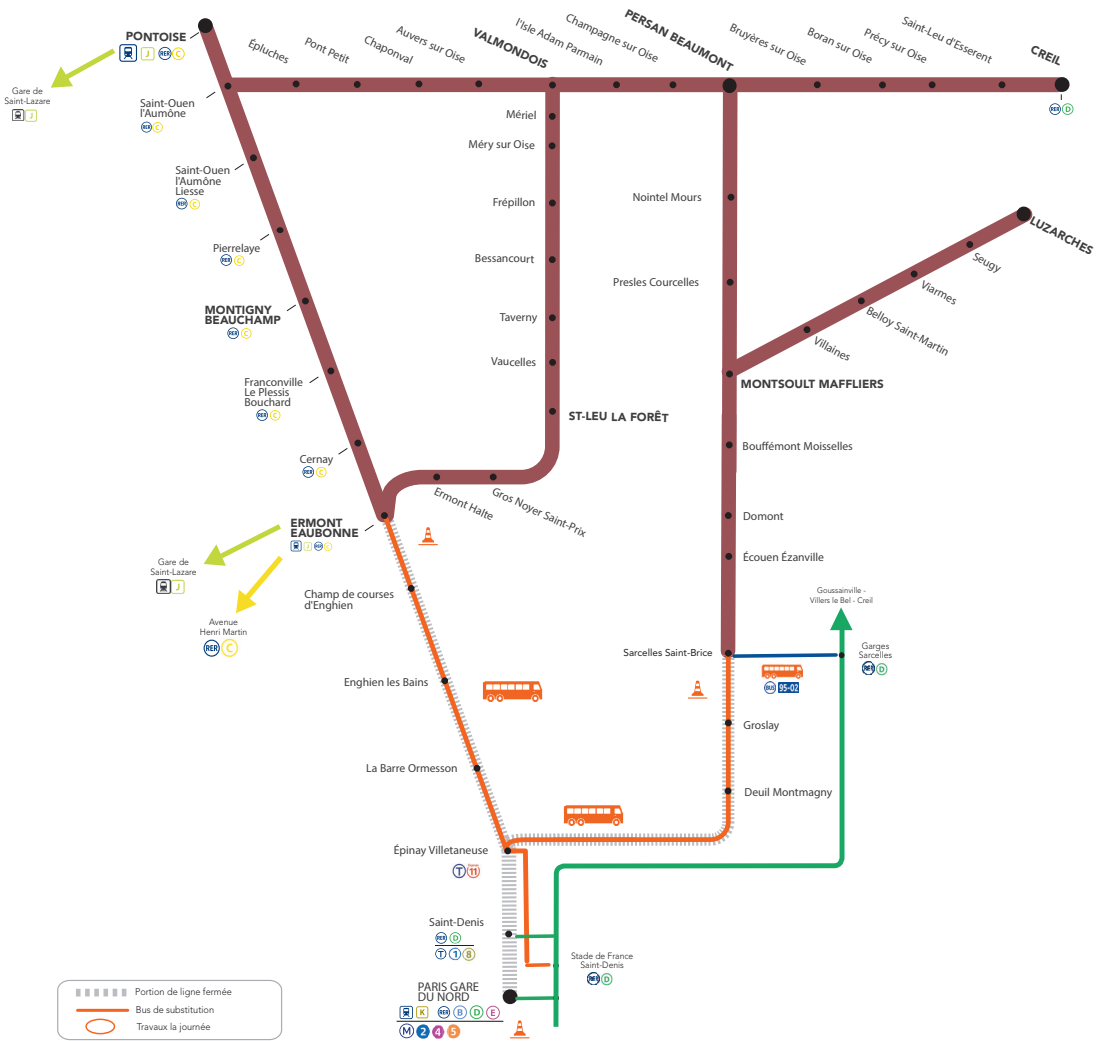

## + D'INFORMATION

Appli  
Île-de-France Mobilités

[transilien.com](https://www.transilien.com)

[maligneh.transilien.com](https://maligneh.transilien.com)

Assistant SNCF

Agents SNCF

# LIGNE H FERMÉE

AUCUN TRAIN ENTRE

PARIS NORD ET  
ERMONT EAUBONNE

PARIS NORD ET  
SARCELLES ST-BRICE

Des **bus de remplacement** sont en place entre **STADE DE FRANCE SAINT-DENIS** et **ERMONT EAUBONNE** ainsi qu'entre **STADE DE FRANCE SAINT-DENIS** et **SARCELLES SAINT BRICE**.

### NOS CONSEILS - NOS SOLUTIONS :

Pour vous rendre à **Paris** depuis **Ermont Eaubonne** ou **Pontoise**: empruntez les trains de la  en priorité.  
Vous pouvez aussi emprunter le 

Pour les arrêts **Gare du nord, Saint-Denis** et **Sarcelles**, merci de vous reporter sur la 

**Sarcelles St-Brice** <  > **Garges Sarcelles**  
  
toutes les 10 mn

Pour vous rendre à **Pontoise** et **Ermont Eaubonne** depuis **Paris**  
empruntez les trains  