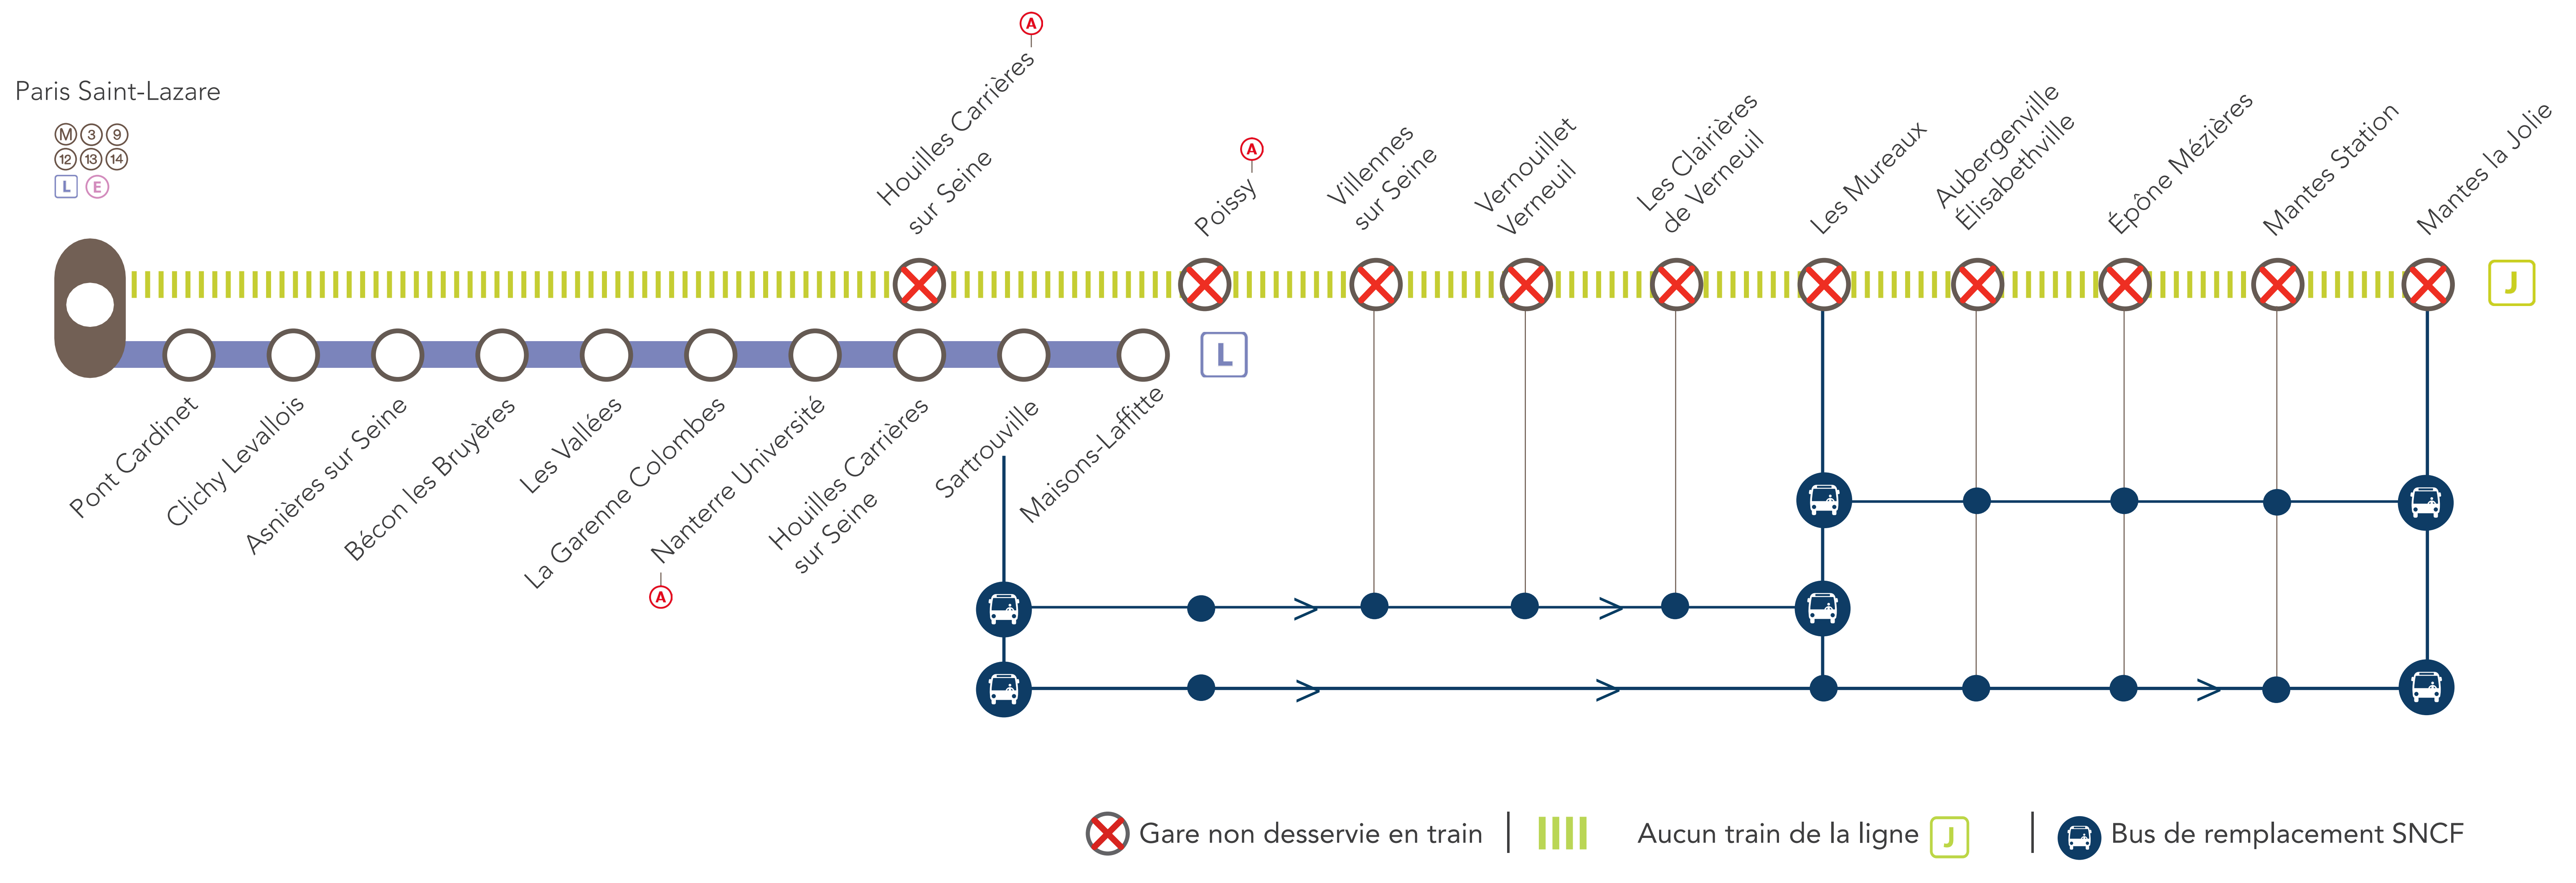

INFO TRAVAUX

INTERRUPTION DE CIRCULATION

LIGNE J FERMÉE

AUCUN TRAIN ENTRE LES MUREAUX & MANTES LA JOLIE À PARTIR DE 21H40

AUCUN TRAIN ENTRE PARIS SAINT-LAZARE & MANTES LA JOLIE VIA POISSY À PARTIR DE 00H00

MARS
VENDREDI
19

+ D'INFORMATION

- Assistent SNCF
- Appli Île-de-France Mobilités
- Transilien.com
- maligneJ.transilien.com
- Agents SNCF

Pourquoi ces travaux ?

Cette interruption est la conséquence des travaux de maintenance réalisés sur la ligne de Paris Saint-Lazare - Mantes la Jolie via Conflans Sainte-Honorine.

BUS DE REMPLACEMENT SNCF / ALLONGEMENT DU TEMPS DE TRAJET

Sartrouville	→	Les Mureaux (omnibus)	+ 40 MIN
Sartrouville	→	Mantes la Jolie (semi-direct)	+ 40 MIN
Les Mureaux	↔	Mantes la Jolie (omnibus)	+ 30 MIN

🚌 LES MUREAUX <> MANTES LA JOLIE (OMNIBUS) **+ 30 MIN**

AU DÉPART DE	JOURS	PREMIERS DÉPARTS	DERNIERS DÉPARTS	FRÉQUENCES
Les Mureaux	Semaine	23 : 10	02 : 09	20 à 80 minutes
Mantes la Jolie		23 : 08		
GARES DESSERVIES				
• LES MUREAUX • AUBERGENVILLE ÉLISABETHVILLE • ÉPÔNE MÉZIÈRES • MANTES STATION • MANTES LA JOLIE				