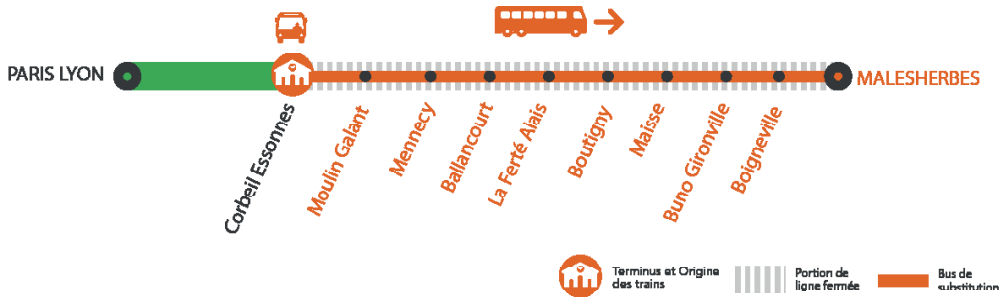

AUCUN TRAIN DE CORBEIL ESSONNES À MALESHERBES À PARTIR DE 22H15 LUNDI À VENDREDI

MARS
8
au **12**

+ D'INFORMATION

- ➔ appli Île-de-France Mobilités
- ➔ transilien.com
- ➔ Assistant SNCF
- ➔ maligneD.transilien.com
- ➔ agents SNCF

BUS DE SUBSTITUTION / ALLONGEMENT DE TRAJET

Corbeil Essonnes Malesherbes **1H05**

DERNIERS ET PREMIERS TRAINS À CIRCULER NORMALEMENT

GARES de départ par ordre alphabétique	DIRECTION	DERNIER TRAIN	PREMIER TRAIN
Ballancourt	➔ Corbeil Essonnes	20:14	5:46
	➔ Malesherbes	21:57	6:37
Boigneville	➔ Corbeil Essonnes	19:54	5:24
	➔ Malesherbes	22:20	7:00
Boutigny	➔ Corbeil Essonnes	20:05	5:35
	➔ Malesherbes	22:08	6:48
Buno Gironville	➔ Corbeil Essonnes	19:57	5:27
	➔ Malesherbes	22:16	6:56
Corbeil Essonnes	➔ Malesherbes	21:44	6:23
	➔ Corbeil Essonnes	20:11	5:41
La Ferté Alais	➔ Malesherbes	22:02	6:42

GARES de départ par ordre alphabétique	DIRECTION	DERNIER TRAIN	PREMIER TRAIN
Maisse	➔ Corbeil Essonnes	20:01	5:31
	➔ Malesherbes	22:13	6:53
Malesherbes	➔ Corbeil Essonnes	19:48	5:18
Mennecy	➔ Corbeil Essonnes	20:22	5:52
	➔ Malesherbes	21:52	6:31
Moulin Galant	➔ Corbeil Essonnes	20:26	5:56
	➔ Malesherbes	21:47	6:27

AUCUN TRAIN ENTRE CORBEIL-ESSONNES ET MALESHERBES À PARTIR DE 22H15

DU LUNDI 8 AU VENDREDI 12 MARS

Corbeil-Essonnes > Malesherbes

Aucun train entre Corbeil-Essonnes et Malesherbes, à partir de **22h15**..