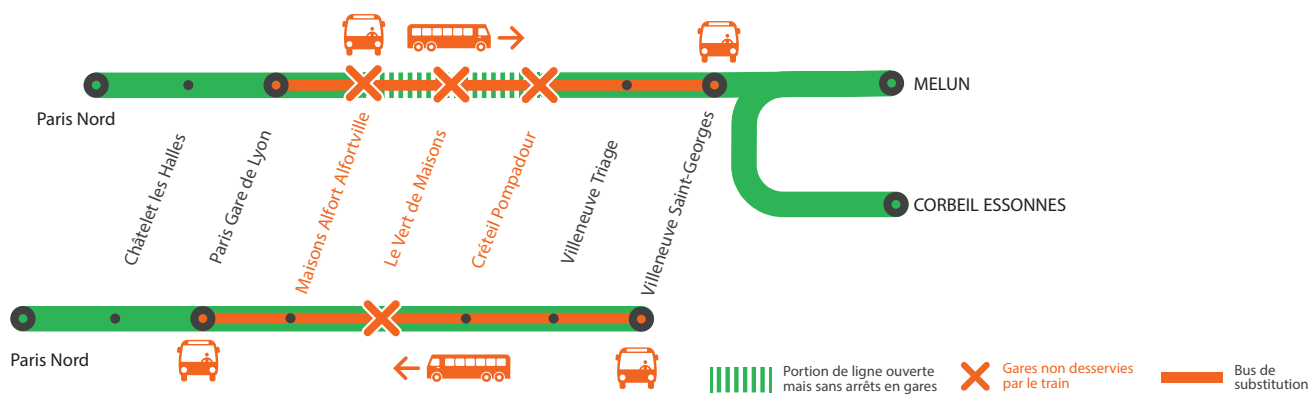

INFO TRAVAUX

GARES NON DESSERVIES MOINS DE TRAINS ENTRE PARIS GARE DE LYON ET VILLENEUVE-SAINT-GEORGES * DU SAMEDI MATIN AU DIMANCHE SOIR

* Départ des bus de **Maisons-Alfort** de 5h05 à 22h50. Emprunter un train au départ de Paris Lyon jusqu'à Villeneuve-St-Georges et reprendre un train en direction de Paris, arrêt Maisons-Alfort.

* Départ des bus de **Paris Lyon à partir de** 22h49.

* Le train de 5h18 au départ de Villeneuve-St-Georges ne dessert pas Créteil-Pompadour

MARS

13

et **14**

+ D'INFORMATION

[appli Île-de-France Mobilités](#)
[transilien.com](#)
[maligneD.transilien.com](#)

[Assistant SNCF](#)
[agents SNCF](#)

BUS DE SUBSTITUTION / ALLONGEMENT DE TRAJET

Maisons Alfort Villeneuve-Saint-Georges **+ 35MIN**

Paris Lyon Villeneuve-Saint-Georges **+ 45MIN**

MOINS DE TRAINS

ENTRE PARIS GARE DE LYON ET VILLENEUVE ST GEORGES