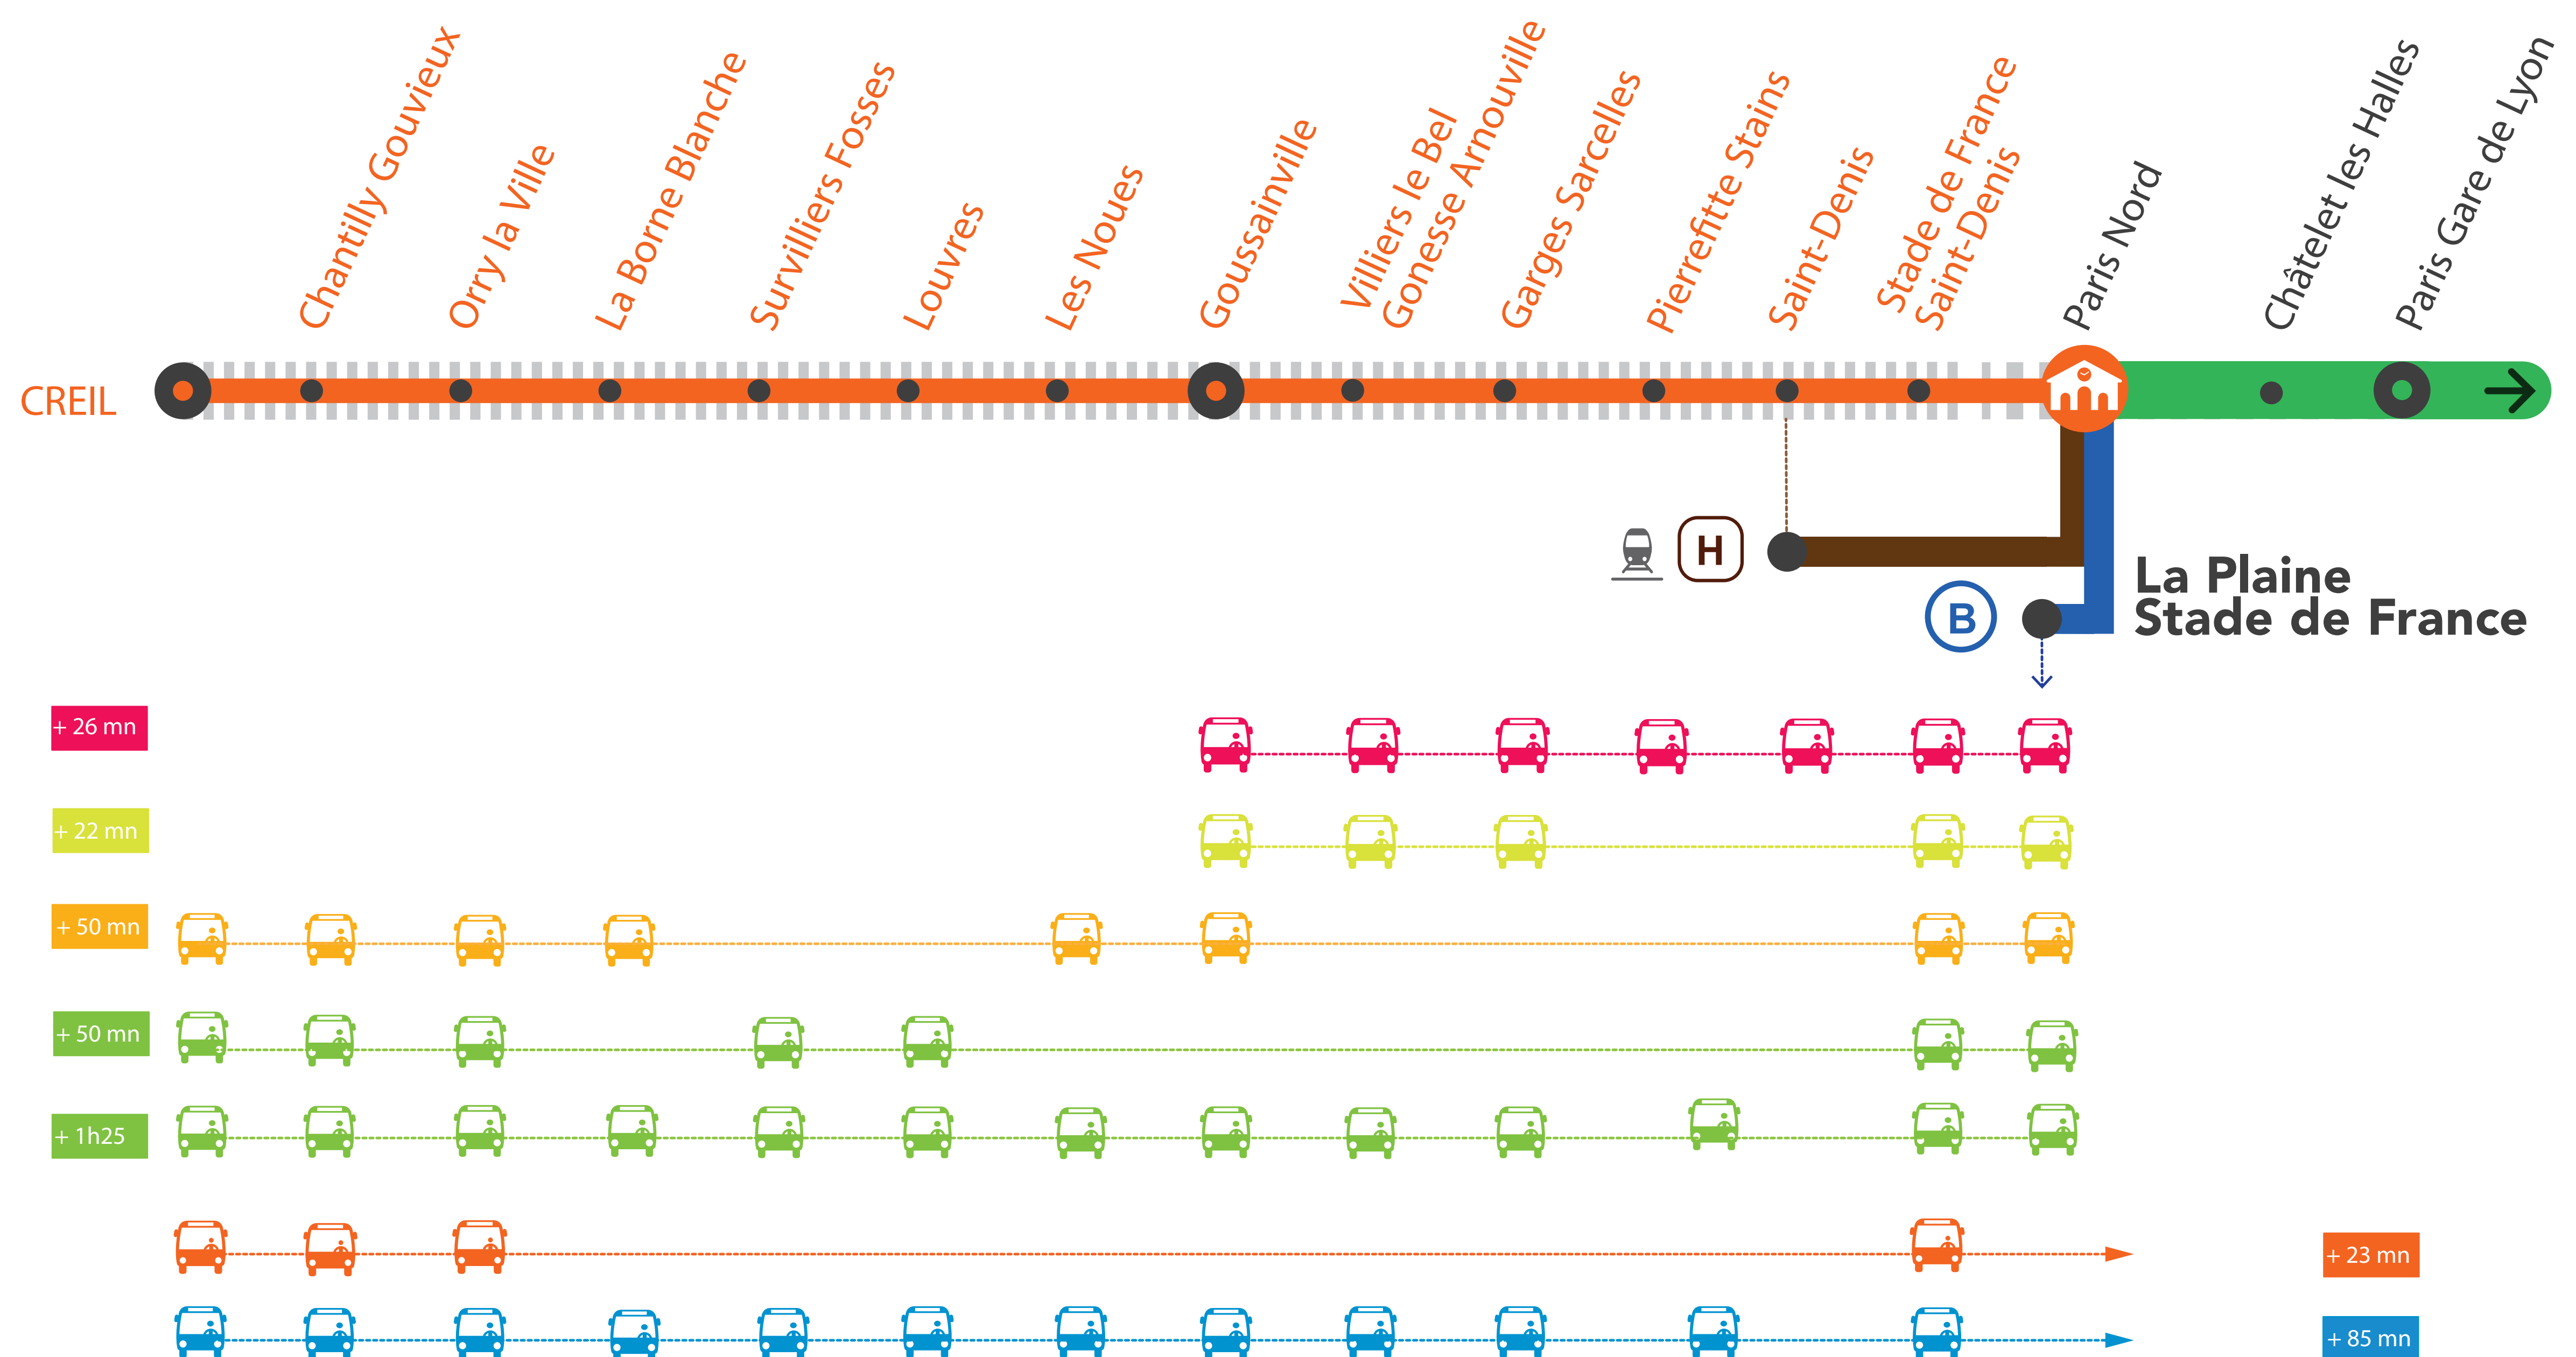

RER D FERMÉ À PARTIR DE 23H45

ENTRE PARIS GARE DE LYON ET CREIL*

LUNDI AU VENDREDI

* Départ des bus de la **Gare La Plaine Stade de France RER B** à partir de 0h20.

MARS

8

au **12**

+ D'INFORMATION

↗ appli
Île-de-France Mobilités

↗ transilien.com
↗ Assistant SNCF

↗ maligneD.transilien.com
↗ agents SNCF

Terminus des trains

Portion de ligne fermée

Bus de substitution

Départ des bus de substitution

RER D FERMÉ

ENTRE PARIS GARE DE LYON ET CREIL À PARTIR DE 23H45

LUNDI 8 AU VENDREDI 12 MARS

- Les bus de substitutions sont au départ de la gare de La Plaine Stade de France.
- Pour vous y rendre, merci d'emprunter un train de la ligne B à la Gare du nord puis descendre à La Plaine Saint Denis pour prendre les bus de substitutions.

- * À La Plaine Stade-de-France, les bus se situent Avenue du Stade de France (arrêt bus 253).
- * À Paris Gare de Lyon, les bus se situent le long de la voie 23 en surface.
- * À Paris Gare du Nord, les bus se situent Rue de Saint Quentin (arrêt Noctilien n°43).