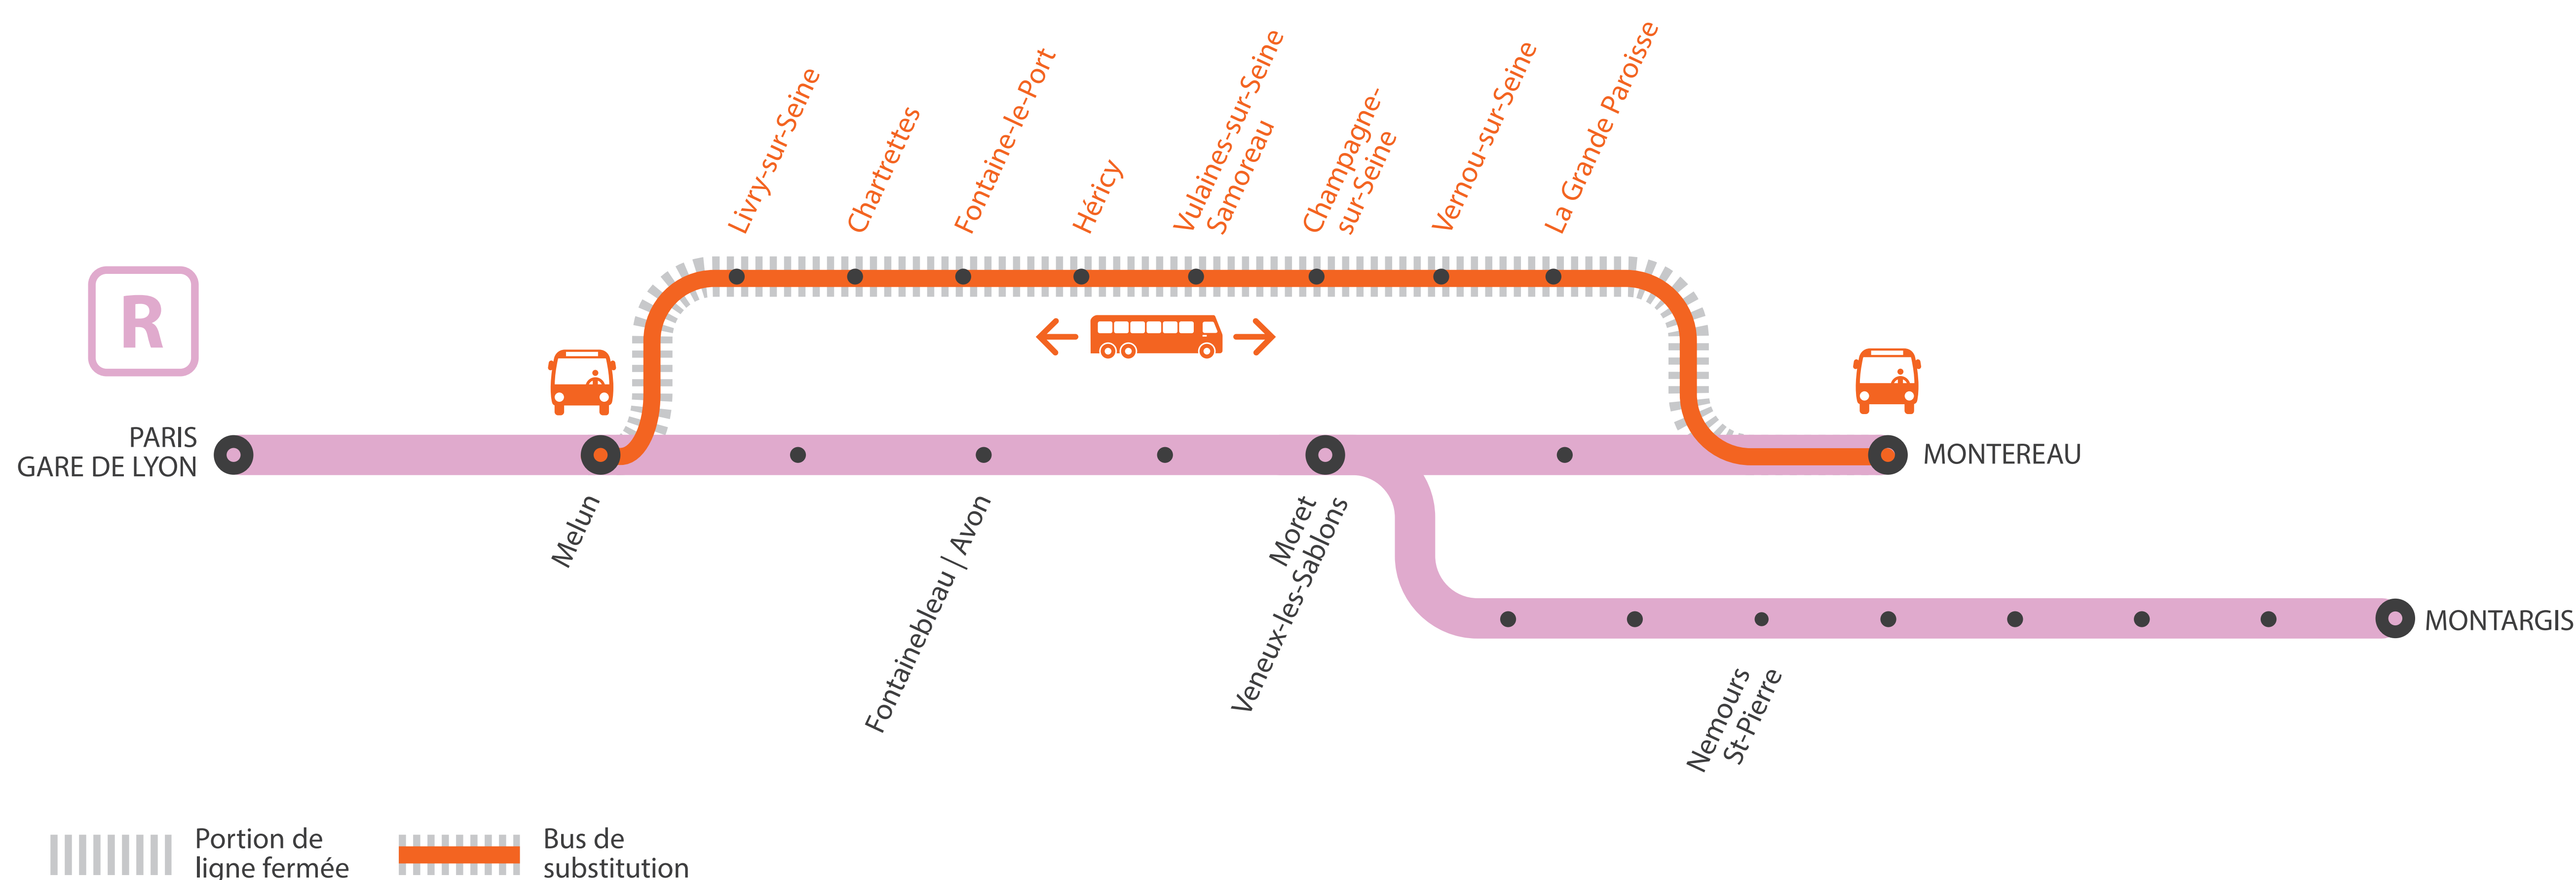

## AUCUN TRAIN DE 10H30 À 14H00 ENTRE MELUN ET MONTEREAU VIA HÉRICY LUNDI AU VENDREDI

**MARS**
**8  
au 12**
**+ D'INFORMATION**

 → appli  
Île-de-France Mobilités

→ transilien.com

→ maligneR.transilien.com

→ Assistant SNCF

→ agents SNCF

**BUS DE SUBSTITUTION / ALLONGEMENT DE TRAJET**

Melun

Montereau via Héricy

**+ 55MIN**
**PREMIERS ET DERNIERS TRAIN À CIRCULER NORMALEMENT**

GARES de départ par ordre alphabétique	DIRECTION	DER- NIER TRAIN	PRE- MIER TRAIN
Champagne sur Seine	→ Montereau	10:12	15:11
	→ Melun	09:43	14:43
Chartrettes	→ Montereau	09:56	14:55
	→ Melun	09:59	14:59
Fontaine le Port	→ Montereau	10:00	14:59
	→ Melun	09:55	14:55
Héricy	→ Montereau	10:05	15:04
	→ Melun	09:50	14:50
La Grande Paroisse	→ Montereau	10:21	15:20
	→ Melun	9:34	14:34

GARES de départ par ordre alphabétique	DIRECTION	DER- NIER TRAIN	PRE- MIER TRAIN
Livry sur Seine	→ Montereau	9:53	14:52
	→ Melun	10:02	15:02
Melun	→ Montereau	9:49	14:48
Montereau	→ Melun	09:30	14:30
Vernou sur Seine	→ Montereau	10:17	15:16
	→ Melun	9:38	14:38
Vulaine sur Seine Samoreau	→ Montereau	10:07	15:06
	→ Melun	9:47	14:47