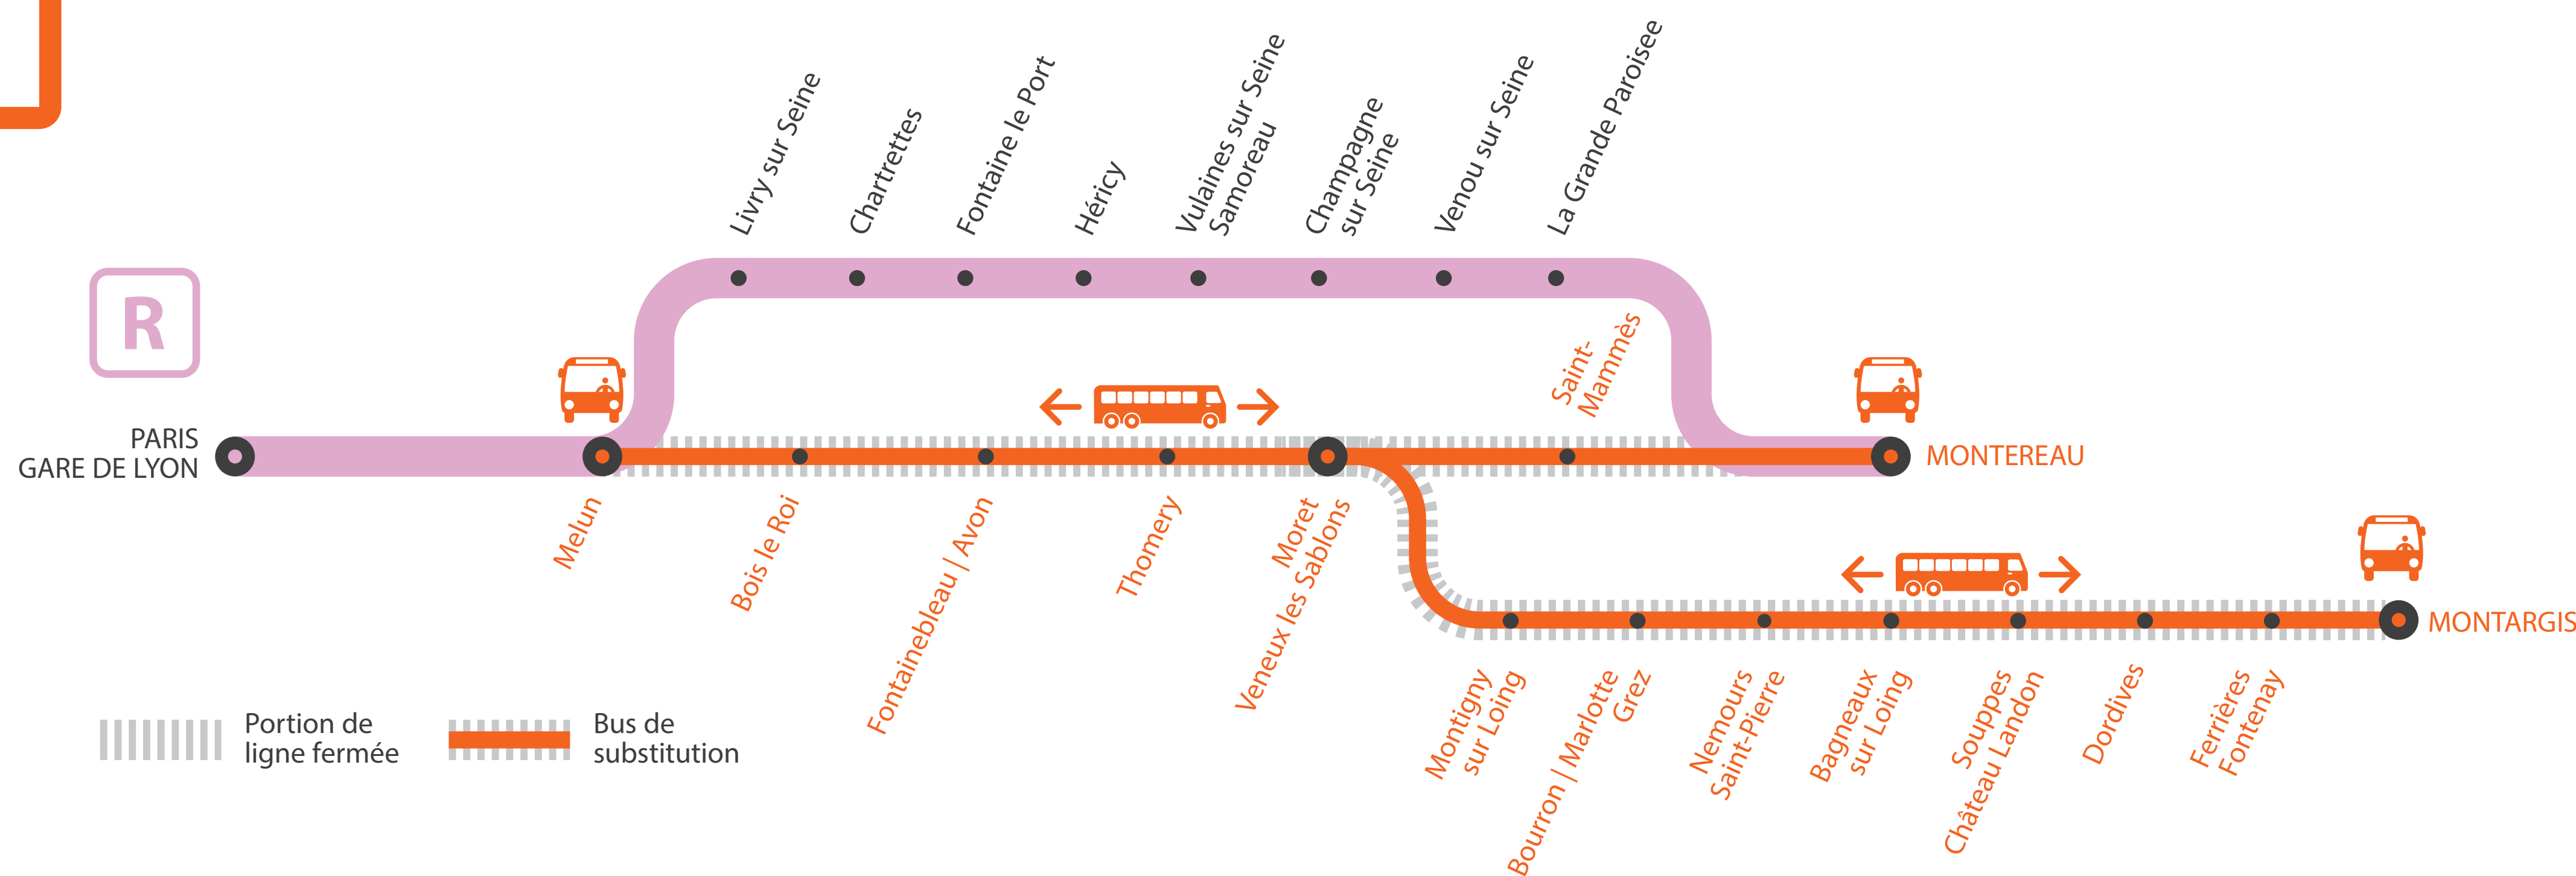

### • À PARTIR DE 23H30 ENTRE MELUN ET MONTEREAU *via MORET*

Bus au départ de Melun à destination de Montereau via Moret, en correspondance avec les trains partant de Paris Gare de Lyon de 23h46 et 00h43.

### BUS DE SUBSTITUTION / ALLONGEMENT DE TRAJET

Melun

Montargis  
Montereau  
via Moret

**+ 15MIN à + 1H25**

**+ 60 MIN**

**LIGNE R FERMÉE À PARTIR DE 23H00**

ENTRE PARIS ET MONTEREAU

**Du lundi 8 au vendredi 12 mars****Paris Lyon > Montereau via Moret**

	KUMO	KUMO	KUHE		KUHE	
	LU	MA à VE				
<b>PARIS-GARE-DE-LYON</b>	22:48	22:46	23:46		0:43	
<b>MELUN</b>	23:15	23:14	0:13	<b>0:25</b>	1:13	<b>1:25</b>
BOIS-LE-ROI	23:21	23:20		<b>0:38</b>		<b>1:38</b>
FONTAINEBLEAU FORÊT						
FONTAINEBLEAU-AVON	23:27	23:26		<b>0:53</b>		<b>1:53</b>
THOMERY				<b>1:02</b>		<b>2:02</b>
MORET-VENEUX-LES-SABLONS	23:35	23:33		<b>1:14</b>		<b>2:14</b>
FONTAINE-LE-PORT						
HÉRICY						
VULAINES-SUR-SEINE						
CHAMPAGNE-SUR-SEINE			0:34		1:34	
VERNOU-SUR-SEINE						
LA GRANDE-PAROISSE						
ST-MAMMES	23:37	23:36		<b>1:29</b>		<b>2:29</b>
<b>MONTEREAU</b>	23:46	23:44	0:45	<b>1:46</b>	1:45	<b>2:46</b>

**Montereau via Moret > Paris Lyon**

	PUMA	ZUMA	
<b>MONTEREAU</b>	22:14	23:14	
ST-MAMMES	22:22	23:22	
LA GRANDE-PAROISSE			
VERNOU-SUR-SEINE			
CHAMPAGNE-SUR-SEINE			
VULAINES-SUR-SEINE			
HÉRICY			
FONTAINE-LE-PORT			
MORET-VENEUX-LES-SABLONS	22:25	23:25	
THOMERY			
FONTAINEBLEAU-AVON	22:32	23:32	
BOIS-LE-ROI	22:39	23:39	
<b>MELUN</b>	22:45	23:45	<b>23:55</b>
<b>PARIS-GARE-DE-LYON</b>	23:16	-	<b>0:45</b>